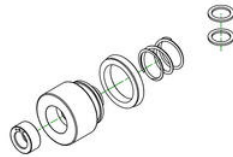

• AFA11B **Clutch slave cylinder bleed screw kit M10x1.25**

• Black

€ 23,00

• AF400B **Clutch slave cylinder Ø 30.5 mm MV**
• AF400G **Agusta**
• AF400R

• Black
• Gold
• Red

€ 131,50

• AFK40N **Clutch slave cylinder Ø 30.5 mm MV**
Agusta - Repair Kit

• Natural

€ 44,00

• PL250KB **Clutch-Guard Carbon Race -**
• PL250KG **Protection clutch lever glossy**
• PL250KR **carbon**

• Black
• Gold
• Red

€ 221,50

• **Clutch-Guard Carbon Race -**
PL250KBPR **Protection clutch lever glossy**
• **carbon Pramac Racing Limited**
PL250KRPR **Edition**

• Black
• Red

€ 244,50

• PL250YB **Clutch-Guard Carbon Race -**
• PL250YG **Protection clutch lever matt carbon**
• PL250YR

• Black
• Gold
• Red

€ 221,50