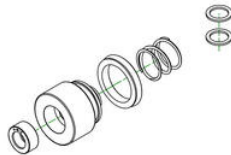

• AFA11B **Clutch slave cylinder bleed screw kit M10x1.25**

• Black

€ 23,00

• AF400B **Clutch slave cylinder Ø 30.5 mm MV**
• AF400G **Agusta**
• AF400R

• Black
• Gold
• Red

€ 131,50

• AFK40N **Clutch slave cylinder Ø 30.5 mm MV**
Agusta - Repair Kit

• Natural

€ 44,00

• PL250KB **Clutch-Guard Carbon Race -**
• PL250KG **Protection clutch lever glossy**
• PL250KR **carbon**

• Black
• Gold
• Red

€ 221,50

• **Clutch-Guard Carbon Race -**
PL250KBPR **Protection clutch lever glossy**
• **carbon Pramac Racing Limited**
PL250KRPR **Edition**

• Black
• Red

€ 244,50

• PL250YB **Clutch-Guard Carbon Race -**
• PL250YG **Protection clutch lever matt carbon**
• PL250YR

• Black
• Gold
• Red

€ 221,50