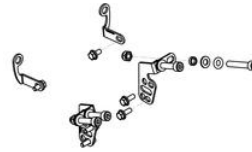

• Black

€ 45,00

• MPR01B **Grips - rubber replacement**

• Black

€ 19,00

• MP105B **Grips EVO**
• MP105G
• MP105R

• Black
• Gold
• Red

€ 61,50