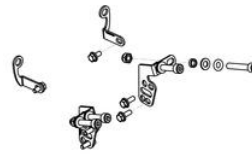

• Black

€ 45,00

• MPR01B **Grips - rubber replacement**

• Black

€ 19,00

• MP105B **Grips EVO**
• MP105G
• MP105R

• Black
• Gold
• Red

€ 61,50