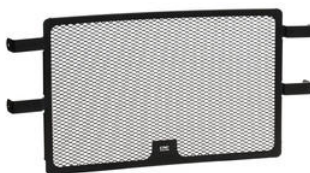

• Black

€ 79,50

• TF445B **Rear brake fluid reservoir cap M34x4**
• TF445G
• TF445R