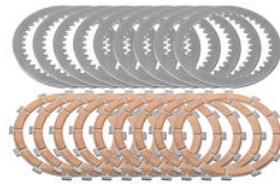

• KD308N **Kit Ducati OEM clutch - 48 teeth sintered** • Natural € 314,50

• KD108N **Kit Ducati OEM clutch - friction and steel disks** • Natural € 332,00

• KD008N **Kit Ducati OEM clutch - friction disks** • Natural € 252,50