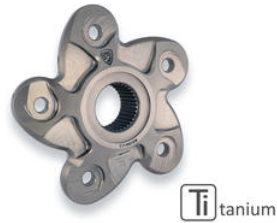

• FL500X **Rear sprocket flange Ducati Titanium**

• Titanium

€ 828,00