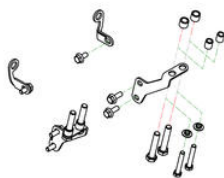

- Black

€ 45,00

- MPR01B **Grips - rubber replacement**