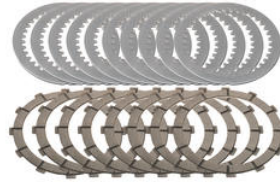

€ 10,00

• KD317N **Kit Ducati OEM clutch - 48 teeth sintered** • Natural € 314,50

• KD117N **Kit Ducati OEM clutch - friction and steel disks** • Natural € 190,00

• KD017N **Kit Ducati OEM clutch - friction disks** • Natural € 105,50