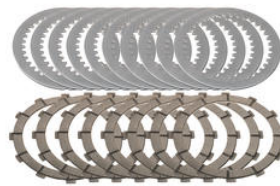

• KD317N **Kit Ducati OEM clutch - 48 teeth sintered** • Natural € 314,50

• KD117N **Kit Ducati OEM clutch - friction and steel disks** • Natural € 190,00

• KD017N **Kit Ducati OEM clutch - friction disks** • Natural € 105,50