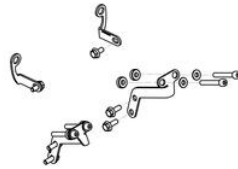

- Glossy
- Matt

€ 262,00

• ZAB17B **GP DUCTS - MOUNTING KIT**

• Black

€ 45,00

• MPR01B **Grips - rubber replacement**

• Black

€ 19,00