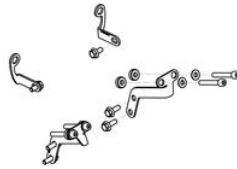

- Glossy
- Matt

€ 262,00

• ZAB17B **GP DUCTS - MOUNTING KIT**

• Black

€ 45,00

• MPR01B **Grips - rubber replacement**

• Black

€ 19,00