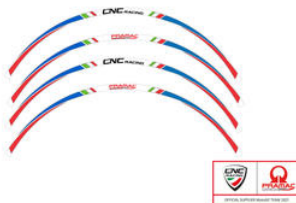

• WK002PR Kit adesivi ruota da 17 pollici - Pramac racing Limited. Ed.

• Rosso/Blu

€ 32,94

• IFA01B Kit montaggio serbatoio fluido su
• IFA01G pompe radiali Brembo RCS
• IFA01R

• Nero
• Oro
• Rosso

€ 39,65