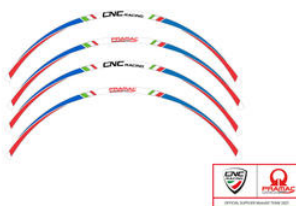

• Rosso/Blu

€ 32,94

• IFA01B
• IFA01G
• IFA01R **Kit montaggio serbatoio fluido su pompe radiali Brembo RCS**