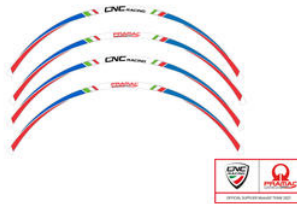

• PEL06B Kit comandi pilota Ducati XDiavel

• Nero

€ 664,90