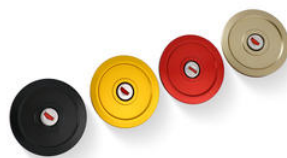

- Nero
- Oro
- Rosso
- Bronzo

€ 62,83