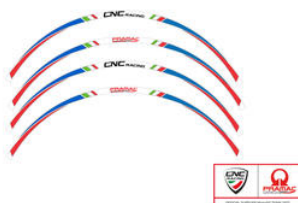

1. Nero
2. € 25,62

- WK002PR **Kit adesivi ruota da 17 pollici - Pramac racing Limited. Ed.**