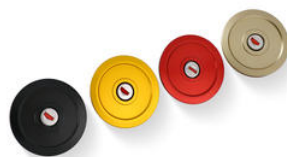

- MRA11B **Tappo foro specchio M10 - Filettatura DX**
- MRA11G
- MRA11R
- MRA11S

- Nero
- Oro
- Rosso
- Argento

€ 15,25

- MRA12B **Tappo foro specchio M10 - Filettatura SX**
- MRA12G
- MRA12R
- MRA12S

- Nero
- Oro
- Rosso
- Argento

€ 15,25

- TSU02B **Tappo serbatoio carburante - chiusura Fast Open**
- TSU02G
- TSU02R
- TSU02Z

- Nero
- Oro
- Rosso
- Bronzo

€ 62,83

- TSU02BG **Tappo serbatoio carburante - chiusura Fast Open BICOLOR**
- TSU02BR
- TSU02GB
- TSU02RS
- TSU02RB
- TSU02SR

- Nero/Oro
- Nero/Rosso
- Oro/Nero
- Rosso/Argento
- Rosso/Nero
- Argento/Rosso

€ 62,83

- TSU01B **Tappo serbatoio carburante - chiusura Key Lock**
- TSU01G
- TSU01R
- TSU01Z

- Nero
- Oro
- Rosso
- Bronzo

€ 62,83

- TSB01B **Tappo serbatoio carburante - flangia Carbon**
- TSB01G
- TSB01R

- Nero
- Oro
- Rosso

€ 147,62