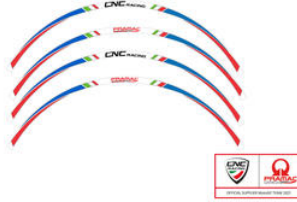

• WK002PR **Kit adesivi ruota da 17 pollici - Pramac racing Limited. Ed.**

• Rosso/Blu

€ 32,94