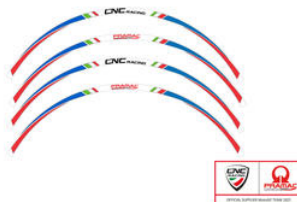

• WK002PR **Kit adesivi ruota da 17 pollici - Pramac racing Limited. Ed.**

• Rosso/Blu

€ 32,94