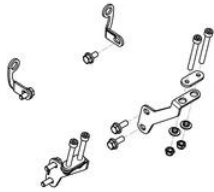

• ZAB14B **GP DUCTS - Kit montaggio**

• Nero

€ 54,90