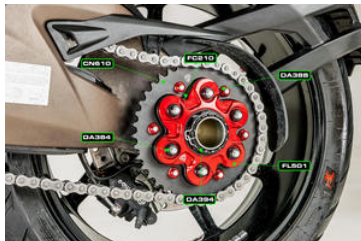

€ 79,30

• PEA50B **Kit rialzi 20 mm per poggipiedi**
TOURING pilota

• Nero

€ 122,61

• PEA51B **Kit rialzi 30 mm per poggipiedi
TOURING pilota**

• Nero

€ 122,61

**Kit trasmissione Ducati Multistrada -
Corona Ergal P530 Z40**