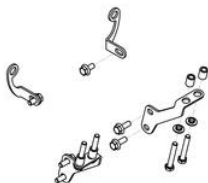

- ZA701KPR **GP DUCTS - Condotti**
- ZA701YPR **raffreddamento impianto frenante**
  Pramac Racing Lim. Ed.

- Lucido
- Opaco

€ 319,64

- ZAB26B **GP DUCTS - Kit montaggio**

- Nero

€ 54,90

- RA069B **Griglia radiatore Ducati Monster 937**

- Nero

€ 96,99

- IDA50B **Indicatori di direzione - adattatori**
  per portatarga originale

- Nero

€ 24,40

- STK01B **Kit adesivi**

- Nero

€ 11,59

- CB004B **Kit cablaggio luce targa Ducati**

- Nero

€ 8,54