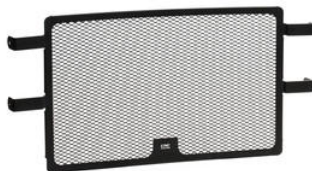

• RA012B Griglia radiatore Ducati Monster -
Supersport - Hypermotard

• Nero

€ 96,99

• RA065B Griglia radiatore olio Ducati
Hypermotard 939/950