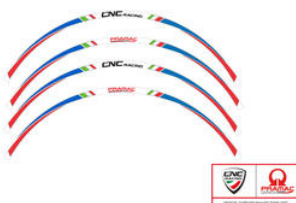

• Nero

€ 25,62

• WK002PR Kit adesivi ruota da 17 pollici -
Pramac racing Limited. Ed.