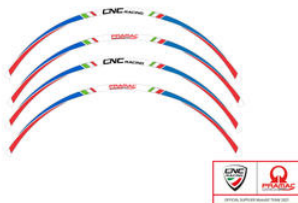

• Nero

€ 25,62

• WK002PR **Kit adesivi ruota da 17 pollici - Pramac racing Limited. Ed.**

• Rosso/Blu

€ 32,94

• IFA01B **Kit montaggio serbatoio fluido su**
• IFA01G **pompe radiali Brembo RCS**
• IFA01R

• Nero
• Oro
• Rosso