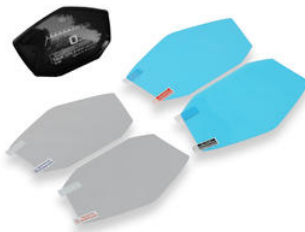

Kit pellicole protezione strumentazione Aprilia

- Naturale

€ 31,72

- LBS04B
- LBS04G
- LBS04R