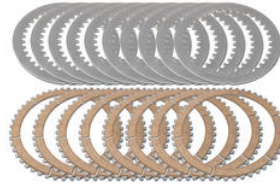

€ 12,20

• 2356003 **Keyring with Ducati Corse Badge (100% PVC)**

• Red

€ 12,20

• KD307N **Kit Ducati OEM clutch - 48 teeth sintered**

• Natural

€ 383,69

• KD306N **Kit Ducati OEM clutch - 48 teeth sintered** • Natural € 383,69