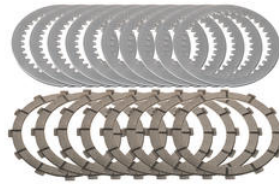

Clutch full disks kit replacement Master Tech 12 teeth organic

- Natural

€ 229,97

- CD001N