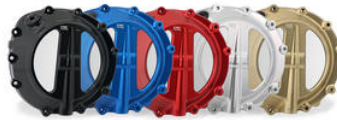

€ 99,43

• LBF11B **Brake lever - long folding model**  
• LBF11G  
• LBF11R

• Black  
• Gold  
• Red

€ 151,28

• LBL11B **Brake lever - long model**  
• LBL11G  
• LBL11R

• Black  
• Gold  
• Red

€ 125,66

• LBS11B **Brake lever - short model**  
• LBS11G  
• LBS11R

• Black  
• Gold  
• Red

€ 125,66

- LBR11K **Brake lever folding Race - Carbon**
- LBR11Y

- Glossy
- Matt

€ 301,95

- LBR11B **Brake lever Race - folding**
- LBR11R
- LBR11L

- Black
- Red
- Blue

€ 163,48

- CA801B **Clear clutch cover BMW - cable control**
- CA801R
- CA801S
- CA801L
- CA801Z

- Black
- Red
- Silver
- Blue
- Bronze

€ 1.062,01

- LCF50B **Clutch lever - long folding model**
- LCF50G
- LCF50R

- Black
- Gold
- Red

€ 151,28

- LCL50B **Clutch lever - long model**
- LCL50G
- LCL50R

- Black
- Gold
- Red

€ 125,66

- LCS50B **Clutch lever - short model**
- LCS50G
- LCS50R

- Black
- Gold
- Red

€ 125,66

- LCR50K **Clutch lever folding Race - Carbon**
- LCR50Y