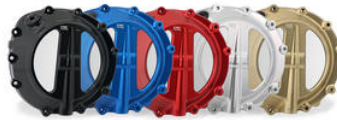

€ 99,43

• LBF11B **Brake lever - long folding model**
• LBF11G
• LBF11R

• Black
• Gold
• Red

€ 151,28

• LBL11B **Brake lever - long model**
• LBL11G
• LBL11R

• Black
• Gold
• Red

€ 125,66

• LBS11B **Brake lever - short model**
• LBS11G
• LBS11R

• Black
• Gold
• Red

€ 125,66

- LBR11K **Brake lever folding Race - Carbon**
- LBR11Y

- Glossy
- Matt

€ 301,95

- LBR11B **Brake lever Race - folding**
- LBR11R
- LBR11L

- Black
- Red
- Blue

€ 163,48

- CA801B **Clear clutch cover BMW - cable control**
- CA801R
- CA801S
- CA801L
- CA801Z

- Black
- Red
- Silver
- Blue
- Bronze

€ 1.062,01

- LCF50B **Clutch lever - long folding model**
- LCF50G
- LCF50R

- Black
- Gold
- Red

€ 151,28

- LCL50B **Clutch lever - long model**
- LCL50G
- LCL50R

- Black
- Gold
- Red

€ 125,66

- LCS50B **Clutch lever - short model**
- LCS50G
- LCS50R

- Black
- Gold
- Red

€ 125,66

- LCR50K **Clutch lever folding Race - Carbon**
- LCR50Y