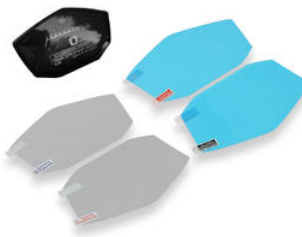

- Black
- Red

€ 179,95

- DP021N **Dashboard Screen Protectors Aprilia**