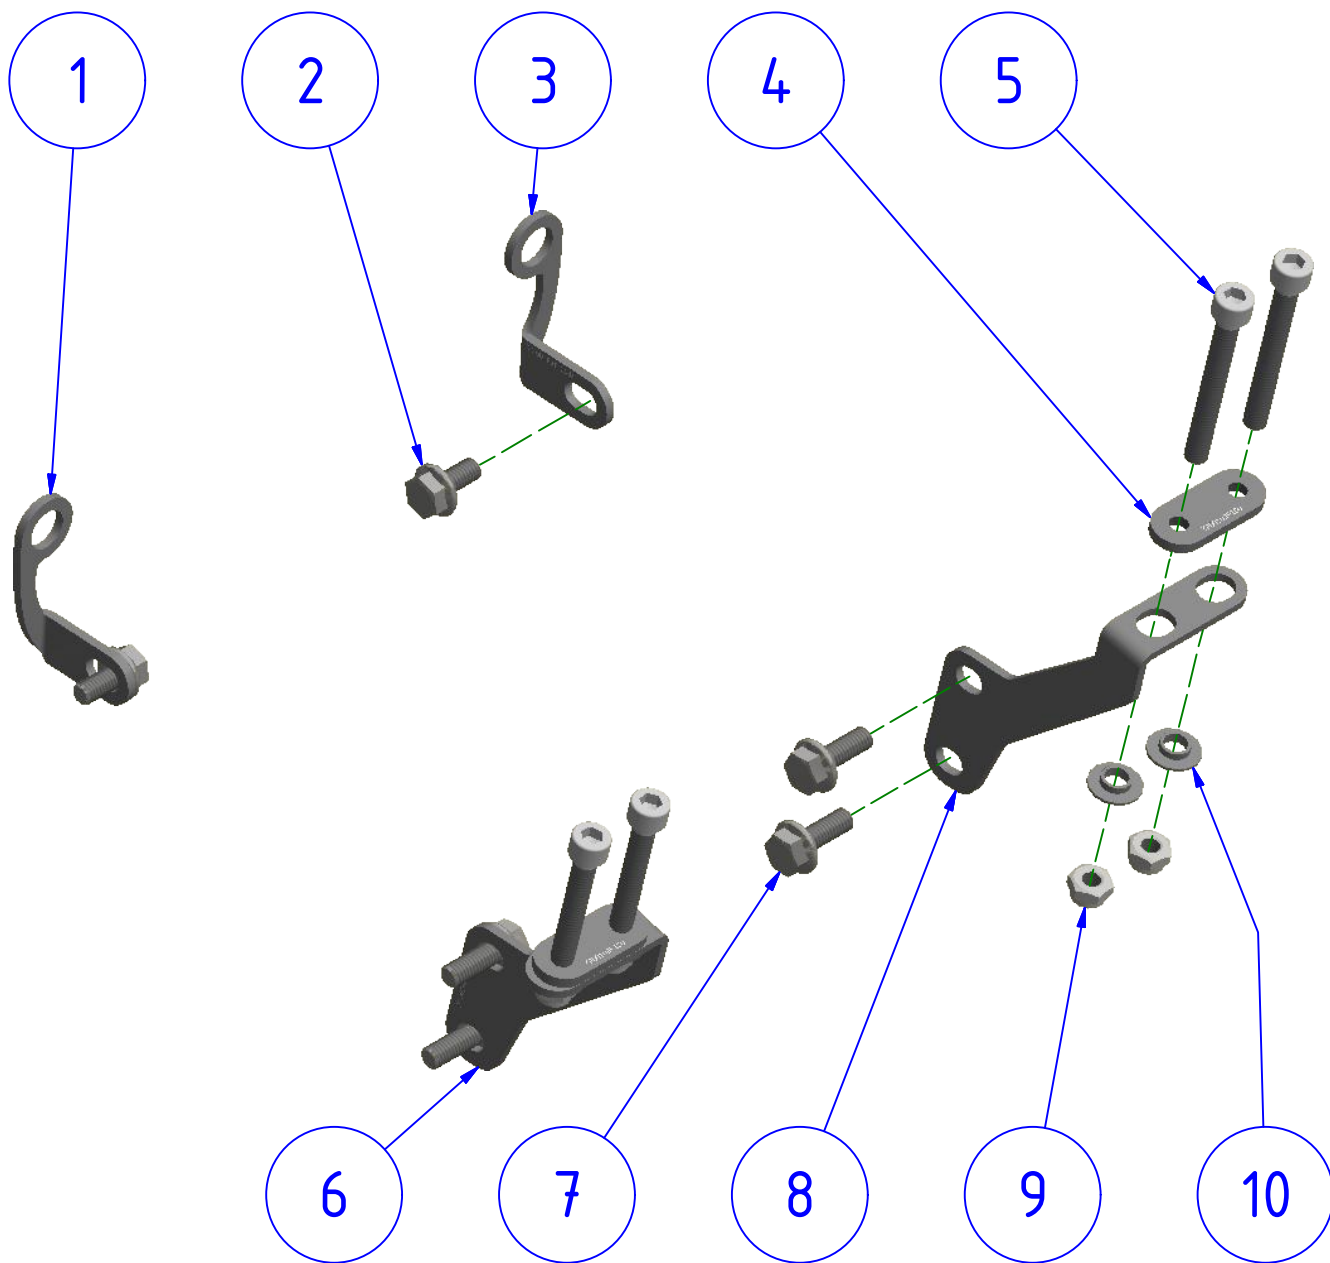

DATA/DATE

DATA/DATE

POS.	QTÀ	NUMERO PARTE	DESCRIZIONE	DESCRIPTION
1	1	YP001102100	STAFFA	BRACKET
2	2	YC01D040467	VITE	SCREW
3	1	YP001103100	STAFFA	BRACKET
4	2	YP001099100	PIASTRINA	PLATE
5	4	YC01104151F	VITE	SCREW
6	1	YP001116100	STAFFA	BRACKET
7	4	YC01D040767	VITE	SCREW
8	1	YP001117100	STAFFA	BRACKET
9	4	YC022040312	DADO	NUT
10	4	YP001127010	ADATTATORE	ADAPTER