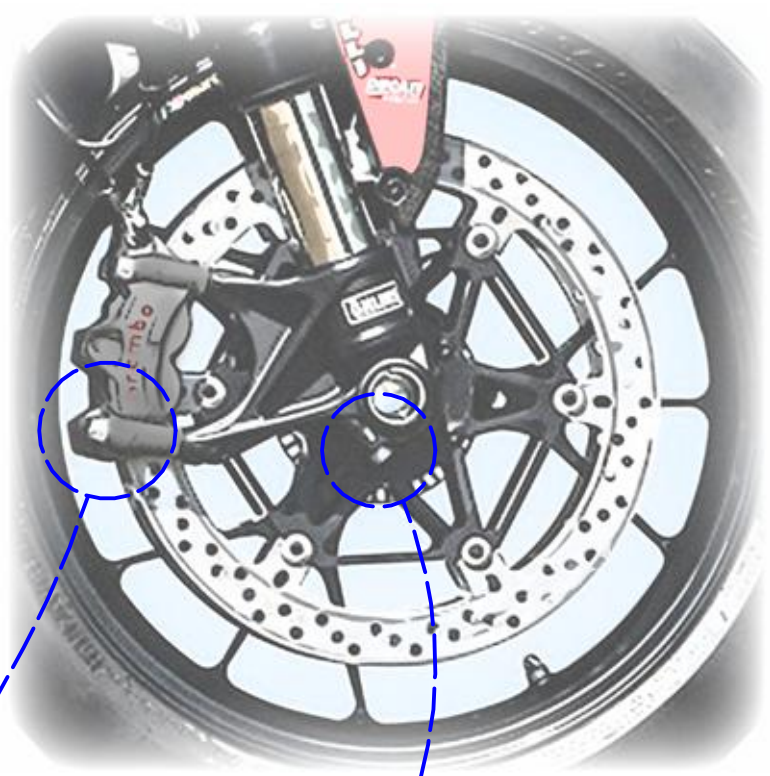

LATO DESTRO
 RIGHT SIDE

*OEM = ORIGINAL
 EQUIPMENT
 MANUFACTURER

Immagine usata a fini esclusivamente illustrativi
 Image used for illustrative purposes only

** PER IL SERRAGGIO DELLE VITI RIFARSI AL MANUALE DEL COSTRUTTORE
 ** FOR THE TIGHTENING OF THE SCREWS REFER TO THE MANUFACTURER'S MANUAL