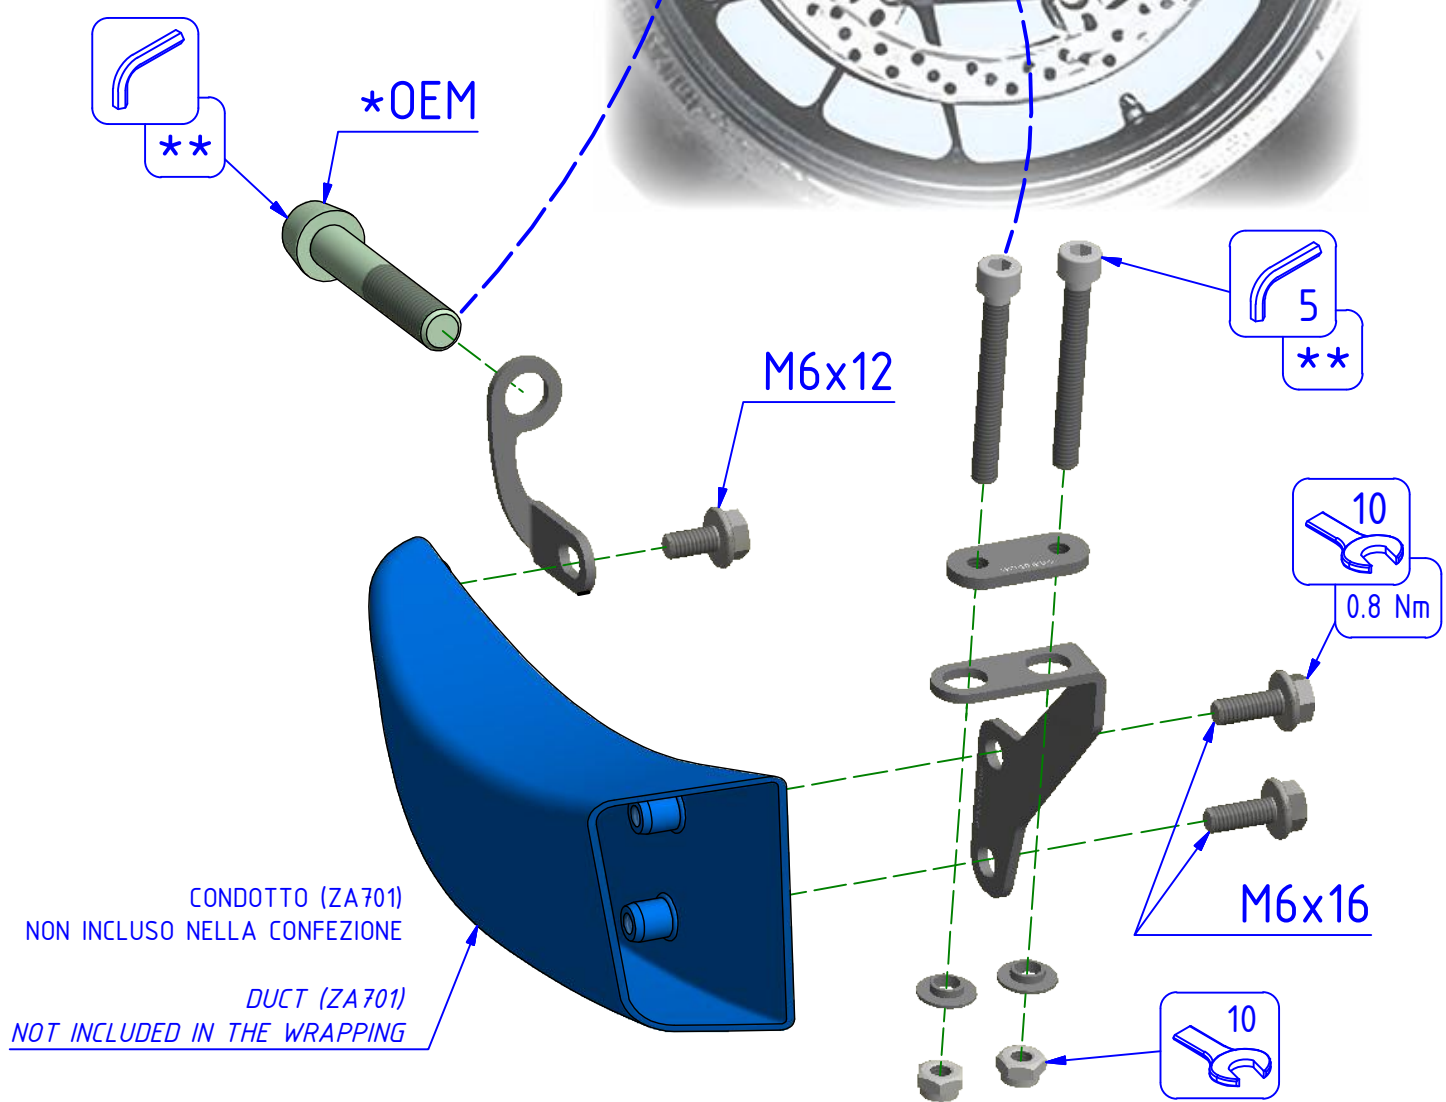

ATTENZIONE: Il montaggio del prodotto deve essere eseguito da personale specializzato
 WARNING: The mounting of the product it must be realized from staff specialist

VALIDO PER ENTRAMBI I LATI
 VALID FOR BOTH SIDES

LATO DESTRO
 RIGHT SIDE

*OEM = ORIGINAL
 EQUIPMENT
 MANUFACTURER

Immagine usata a fini esclusivamente illustrativi
 Image used for illustrative purposes only

** PER IL SERRAGGIO DELLE VITI RIFARSI AL MANUALE DEL COSTRUTTORE
 ** FOR THE TIGHTENING OF THE SCREWS REFER TO THE MANUFACTURER'S MANUAL

DATA/DATE

DATA/DATE

POS.	QTÀ	NUMERO PARTE	DESCRIZIONE	DESCRIPTION
1	1	YP001102100	STAFFA	BRACKET
2	2	YC01D040467	VITE	SCREW
3	1	YP001103100	STAFFA	BRACKET
4	2	YP001099100	PIASTRINA	PLATE
5	4	YC01104151F	VITE	SCREW
6	1	YP001116100	STAFFA	BRACKET
7	4	YC01D040767	VITE	SCREW
8	1	YP001117100	STAFFA	BRACKET
9	4	YC022040312	DADO	NUT
10	4	YP001127010	ADATTATORE	ADAPTER