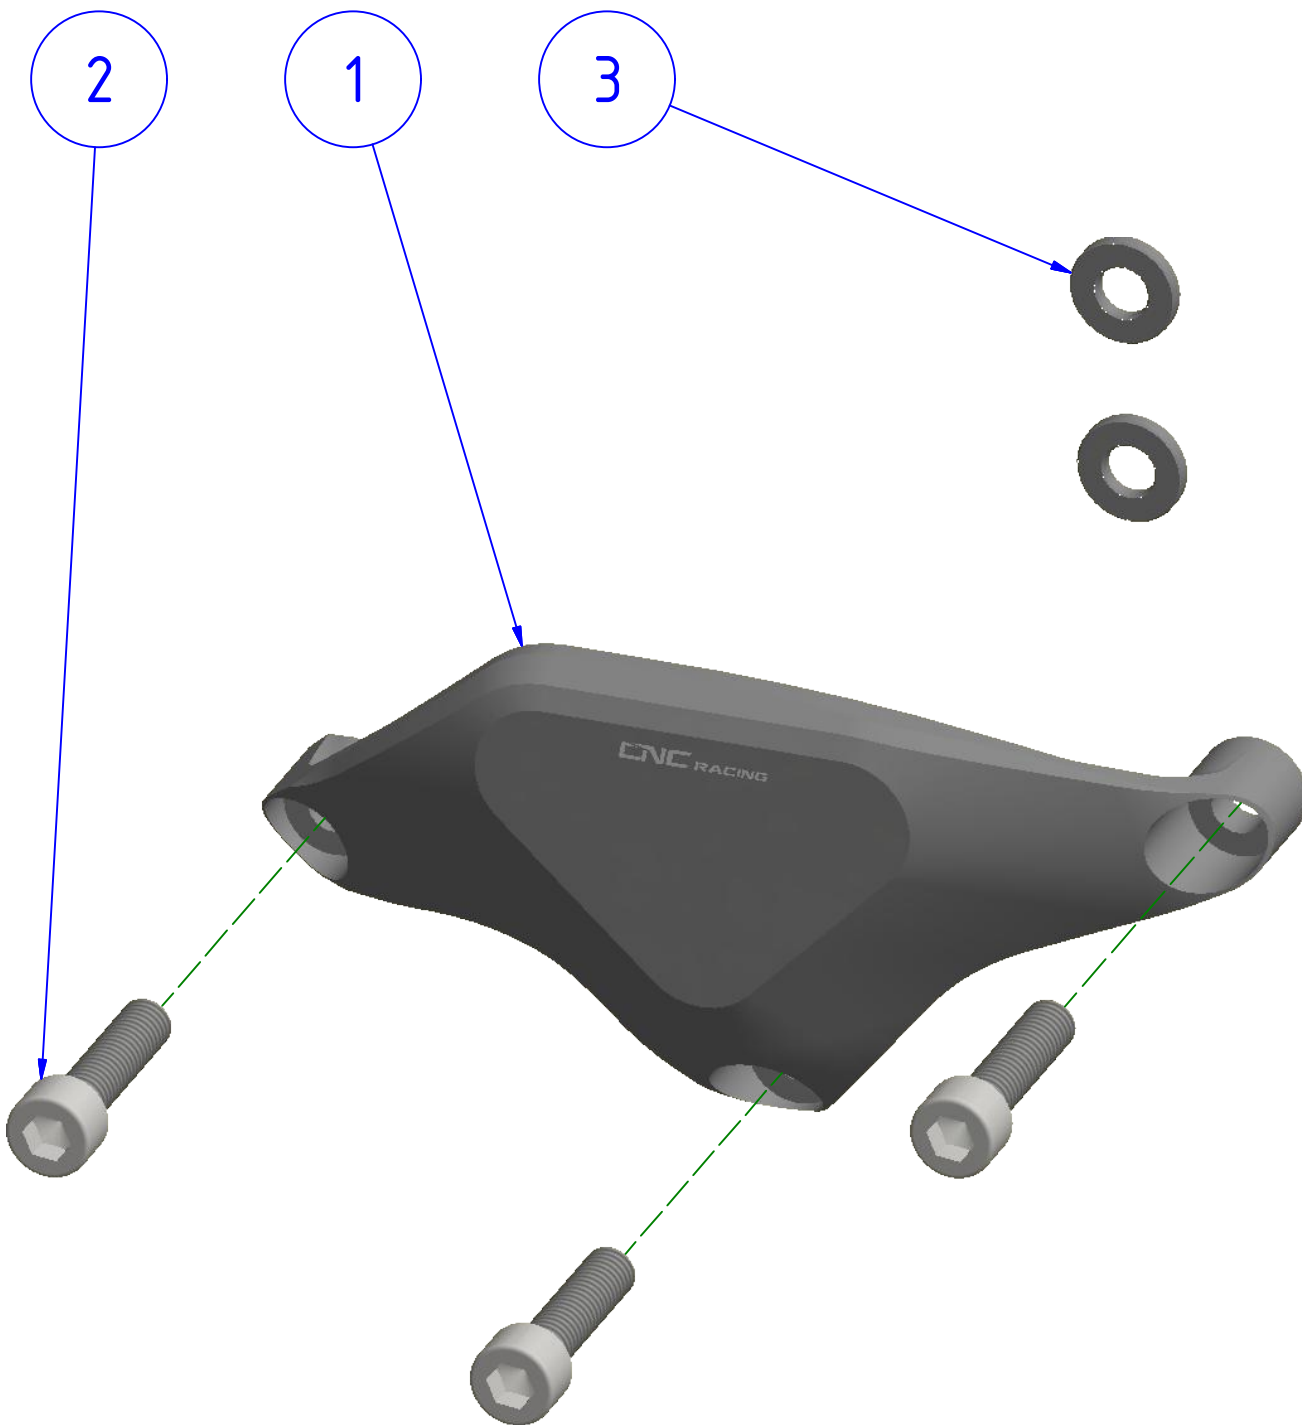

POS.	QTÀ	NUMERO PARTE	DESCRIZIONE	DESCRIPTION
1	1	YP000785010	CARTER	COVER
2	3	YC011041012	VITE	SCREW
3	2	YP001189010	DISTANZIALE	SPACER

ATTENZIONE: Questo prodotto potrebbe non essere conforme al codice stradale o alle leggi vigenti in alcuni paesi e quindi utilizzabili solo in aree private e/o chiuse al traffico
WARNING: This product may not comply with local road rules and regulations and can be used only in private areas and/or areas closed to traffic.

ART:
PR306

ELENCO PARTI / PART LIST
PROTEZIONI "RPS"
PROTECTION "RPS"

A termini di legge ci riserviamo la proprietà di questo disegno con divieto di riproduzione o di renderlo noto a terzi senza nostra autorizzazione. / Pursuant to law, we reserve the ownership of this drawing with prohibition to copy or disclosed to third parties without our authorization.

CNC RACING si riserva il diritto, a sua esclusiva discrezione, di apportare modifiche al prodotto e a queste informazioni in qualsiasi momento e senza preavviso. / CNC RACING reserves the right, in its sole discretion, to modify the product and this information at any time without prior notice.