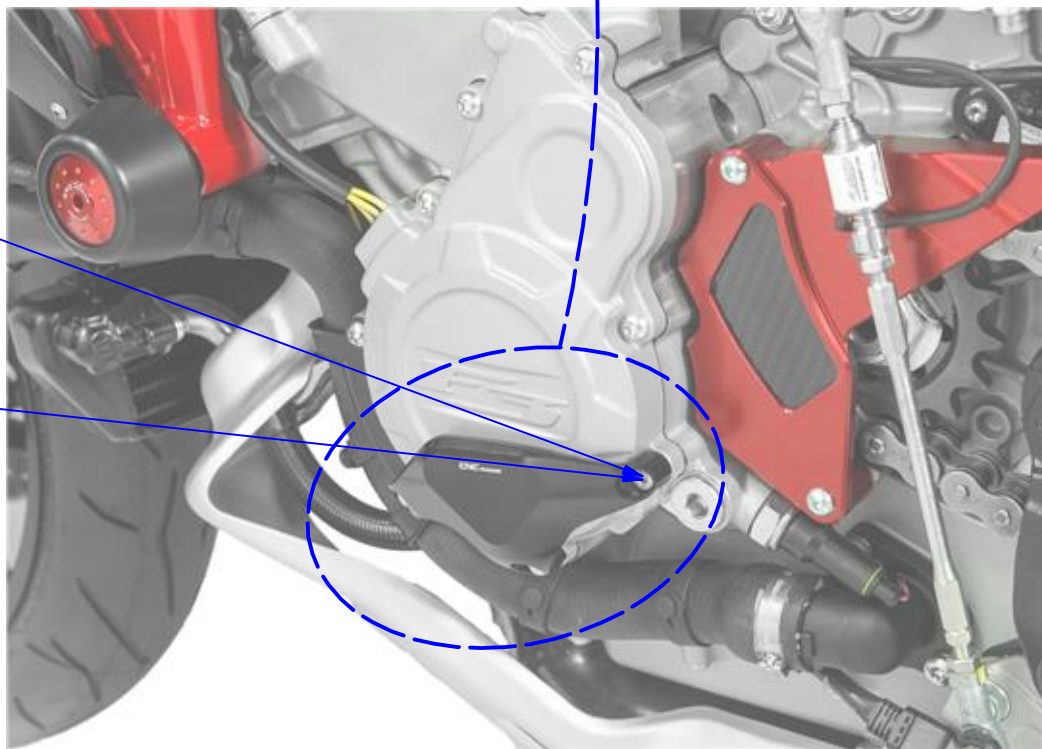

ATTENZIONE: Il montaggio del prodotto deve essere eseguito da personale specializzato
WARNING: The mounting of the product it must be realized from staff specialist

LEGENDA / LEGEND

Bloccare con frenafretilti: L= Leggera - M= Media - S= Forte
Lock with the threadlocker: L= Light - M= Medium - S= Strong

UTILIZZARE I DISTANZIALI
FORNITI A SECONDA
DELLE NECESSITÀ

USE THE PROVIDED
SPACERS ACCORDING
TO THE NECESSITIES

- PER IL SERRAGGIO DELLE VITI RIFARSI AL MANUALE DEL COSTRUTTORE
- FOR THE TIGHTENING OF THE SCREWS REFER TO THE MANUFACTURER'S MANUAL

ATTENZIONE: Questo prodotto potrebbe non essere conforme al codice stradale o alle leggi vigenti in alcuni paesi e quindi utilizzabili solo in aree private e/o chiuse al traffico
WARNING: This product may not comply with local road rules and regulations and can be used only in private areas and/or areas closed to traffic.

ART:
PR306

ISTRUZIONI / INSTRUCTIONS

PROTEZIONI "RPS"
PROTECTION "RPS"