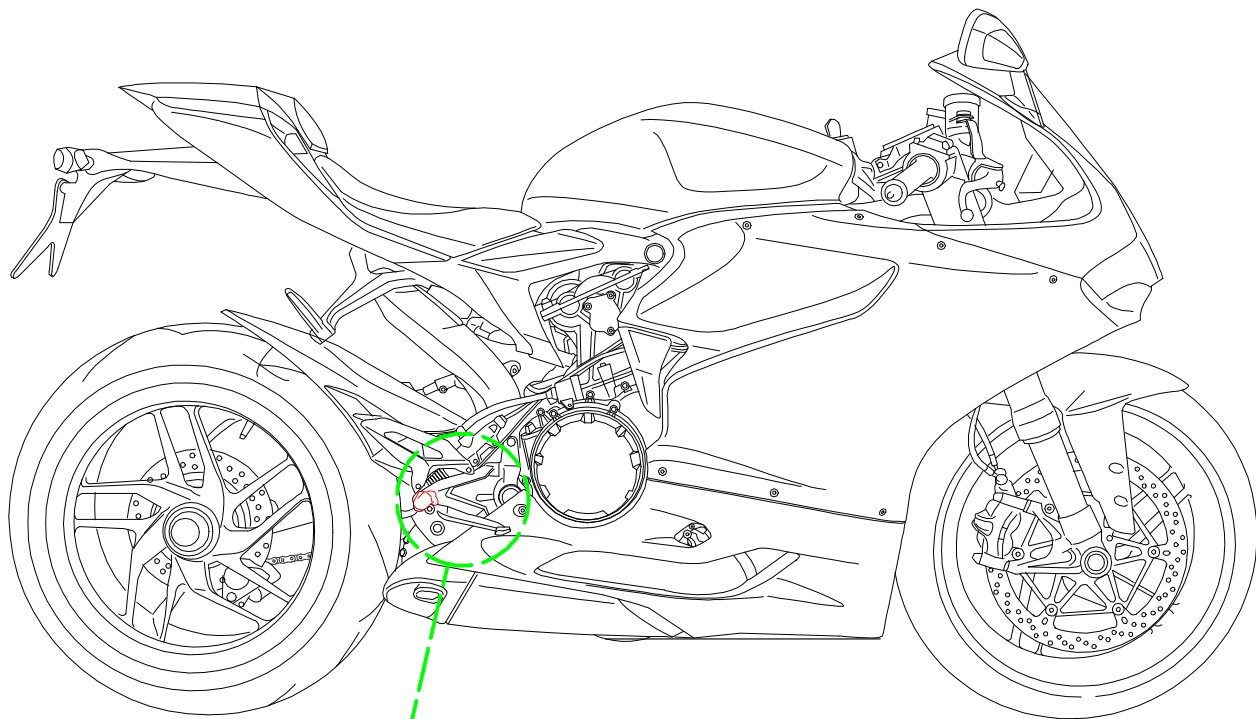

ATTENZIONE: Il montaggio del prodotto deve essere eseguito da personale specializzato  
 WARNING: The mounting of the product it must be realized from staff specialist

VALIDO PER ENTRAMBI I LATI  
 VALID FOR BOTH SIDES

\*OEM = ORIGINAL  
 EQUIPMENT  
 MANUFACTURER

Le misure indicano lo scostamento in millimetri dalla posizione OEM.

Measures indicate the displacement in millimeters from the OEM position.

ATTENZIONE: Questo prodotto potrebbe non essere conforme al codice stradale o alle leggi vigenti in alcuni paesi e quindi utilizzabili solo in aree private e/o chiuse al traffico  
 WARNING: This product may not comply with local road rules and regulations and can be used only in private areas and/or areas closed to traffic.

ART:  
 PE400-PE405

POSIZIONE POGGIAPIEDI / FOOTPEGS POSITION

PEDANE REGOLABILI SPORT  
 ADJUSTABLE REAR SETS SPORT

A termini di legge ci riserviamo la proprietà di questo disegno con divieto di riproduzione o di renderlo noto a terzi senza nostra autorizzazione. / Pursuant to law, we reserve the ownership of this drawing with prohibition to copy or disclosed to third parties without our authorization.