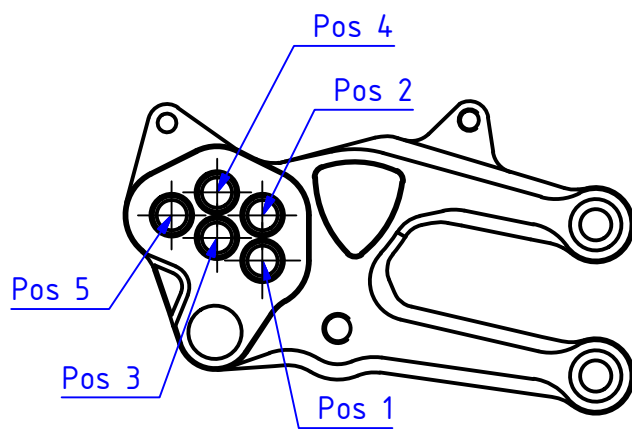

ATTENZIONE: Il montaggio del prodotto deve essere eseguito da personale specializzato  
 WARNING: The mounting of the product it must be realized from staff specialist

VALIDO PER ENTRAMBI I LATI  
 VALID FOR BOTH SIDES

\*OEM = ORIGINAL  
 EQUIPMENT  
 MANUFACTURER

Le misure indicano lo scostamento in millimetri dalla posizione OEM.

Measures indicate the displacement in millimeters from the OEM position.

ATTENZIONE: Questo prodotto potrebbe non essere conforme al codice stradale o alle leggi vigenti in alcuni paesi e quindi utilizzabili solo in aree private e/o chiuse al traffico  
 WARNING: This product may not comply with local road rules and regulations and can be used only in private areas and/or areas closed to traffic.

ART:  
 PE400-PE405

POSIZIONE POGGIAPIEDI / FOOTPEGS POSITION

PEDANE REGOLABILI SPORT  
 ADJUSTABLE REAR SETS SPORT

A termini di legge ci riserviamo la proprietà di questo disegno con divieto di riproduzione o di renderlo noto a terzi senza nostra autorizzazione. / Pursuant to law, we reserve the ownership of this drawing with prohibition to copy or disclosed to third parties without our authorization.