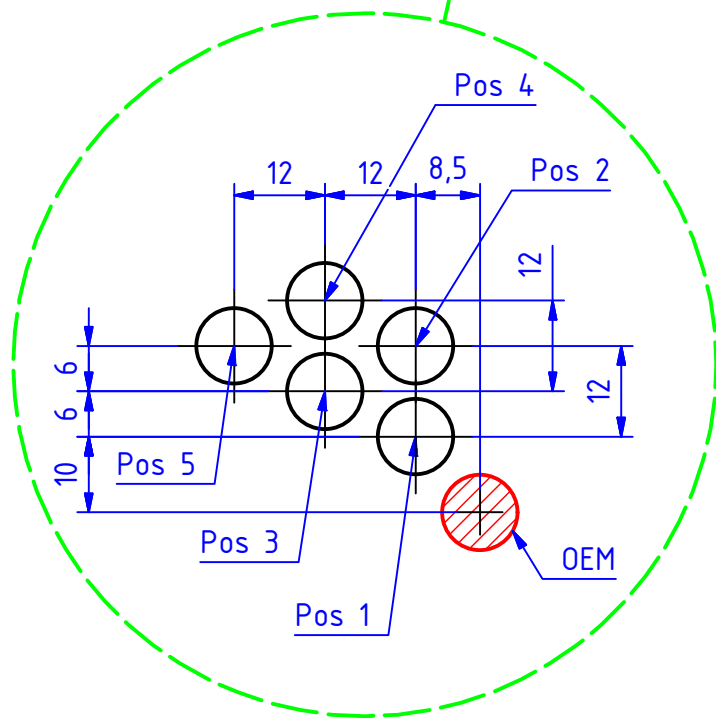

ATTENZIONE: Il montaggio del prodotto deve essere eseguito da personale specializzato  
 WARNING: The mounting of the product it must be realized from staff specialist

VALIDO PER ENTRAMBI I LATI  
 VALID FOR BOTH SIDES

\*OEM = ORIGINAL  
 EQUIPMENT  
 MANUFACTURER

Le misure indicano lo scostamento in millimetri dalla posizione OEM.

Measures indicate the displacement in millimeters from the OEM position.

ATTENZIONE: Questo prodotto potrebbe non essere conforme al codice stradale o alle leggi vigenti in alcuni paesi e quindi utilizzabili solo in aree private e/o chiuse al traffico  
 WARNING: This product may not comply with local road rules and regulations and can be used only in private areas and/or areas closed to traffic.

ART:  
 PE400-PE405

POSIZIONE POGGIAPIEDI / FOOTPEGS POSITION

PEDANE REGOLABILI SPORT  
 ADJUSTABLE REAR SETS SPORT

A termini di legge ci riserviamo la proprietà di questo disegno con divieto di riproduzione o di renderlo noto a terzi senza nostra autorizzazione. / Pursuant to law, we reserve the ownership of this drawing with prohibition to copy or disclosed to third parties without our authorization.