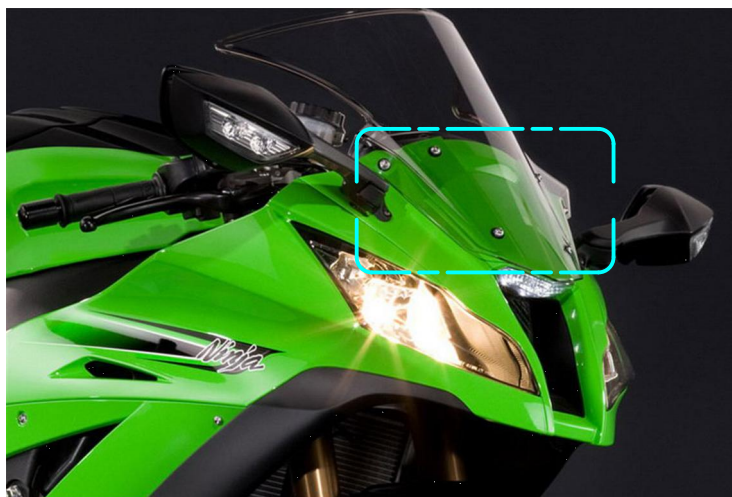

ATTENZIONE: Il montaggio del prodotto deve essere eseguito da personale specializzato
 WARNING: The mounting of the product it must be realized from staff specialist

Le immagini riportate sono puramente illustrative

The images above are purely illustrative

1	6	YP000648010
POS.	QTÀ	CODE

OEM: Orriginal Equipment Manufacturer

Pulire e/o sgrassare
Clean and/or degrease

Bloccare con frenafilettdi di tenuta: - L= Leggera - M= Media - S= Forte.
Lock on with the follow threadlock: L= Light hold - M= Medium hold - S= Strong hold.