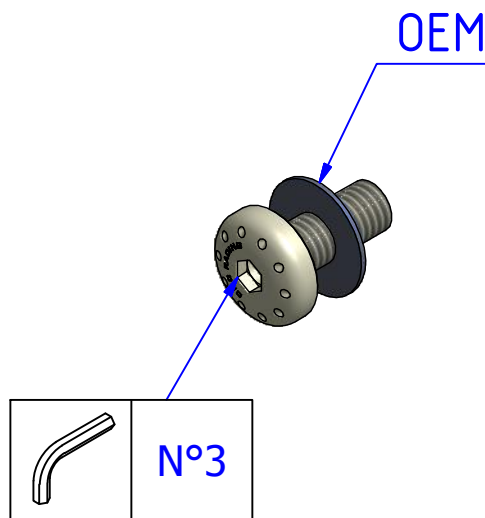

ATTENZIONE: Il montaggio del prodotto deve essere eseguito da personale specializzato
 WARNING: The mounting of the product it must be realized from staff specialist

Le immagini riportate sono puramente illustrative

The images above are purely illustrative

1	6	YP000648010
POS.	QTÀ	CODE

OEM: Orriginal Equipment Manufacturer

Pulire e/o sgrassare
Clean and/or degrease

Bloccare con frenafilettdi di tenuta: - L= Leggera - M= Media - S= Forte.
Lock on with the follow threadlock: L= Light hold - M= Medium hold - S= Strong hold.

ART:
KV325

ISTRUZIONI / INSTRUCTION
KIT VITI CUPOLINO / FAIRING SCREWS KIT

KAWASAKI

ZX 10R

A termini di legge ci riserviamo la proprietà di questo disegno con divieto di riproduzione o di rendere noto a terzi senza nostra autorizzazione. / Pursuant to law, we reserve the ownership of this drawing with prohibition to copy or disclosed to third parties without our authorization.