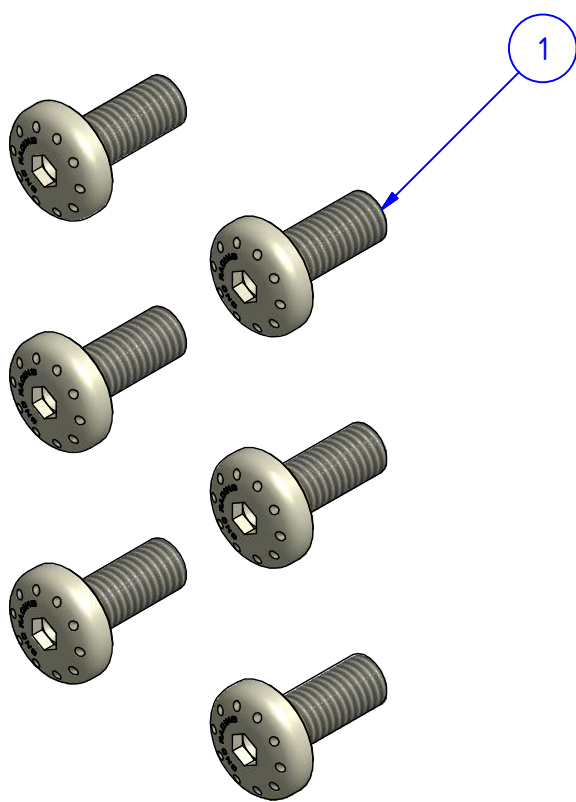

ATTENZIONE: Il montaggio del prodotto deve essere eseguito da personale specializzato
 WARNING: The mounting of the product it must be realized from staff specialist

Le immagini riportate sono puramente illustrative

The images above are purely illustrative

1	6	YP000648010
POS.	QTÀ	CODE

OEM: Orriginal Equipment Manufacturer

Pulire e/o sgrassare
Clean and/or degrease

Bloccare con frenafilettdi di tenuta: - L= Leggera - M= Media - S= Forte.
Lock on with the follow threadlock: L= Light hold - M= Medium hold - S= Strong hold.