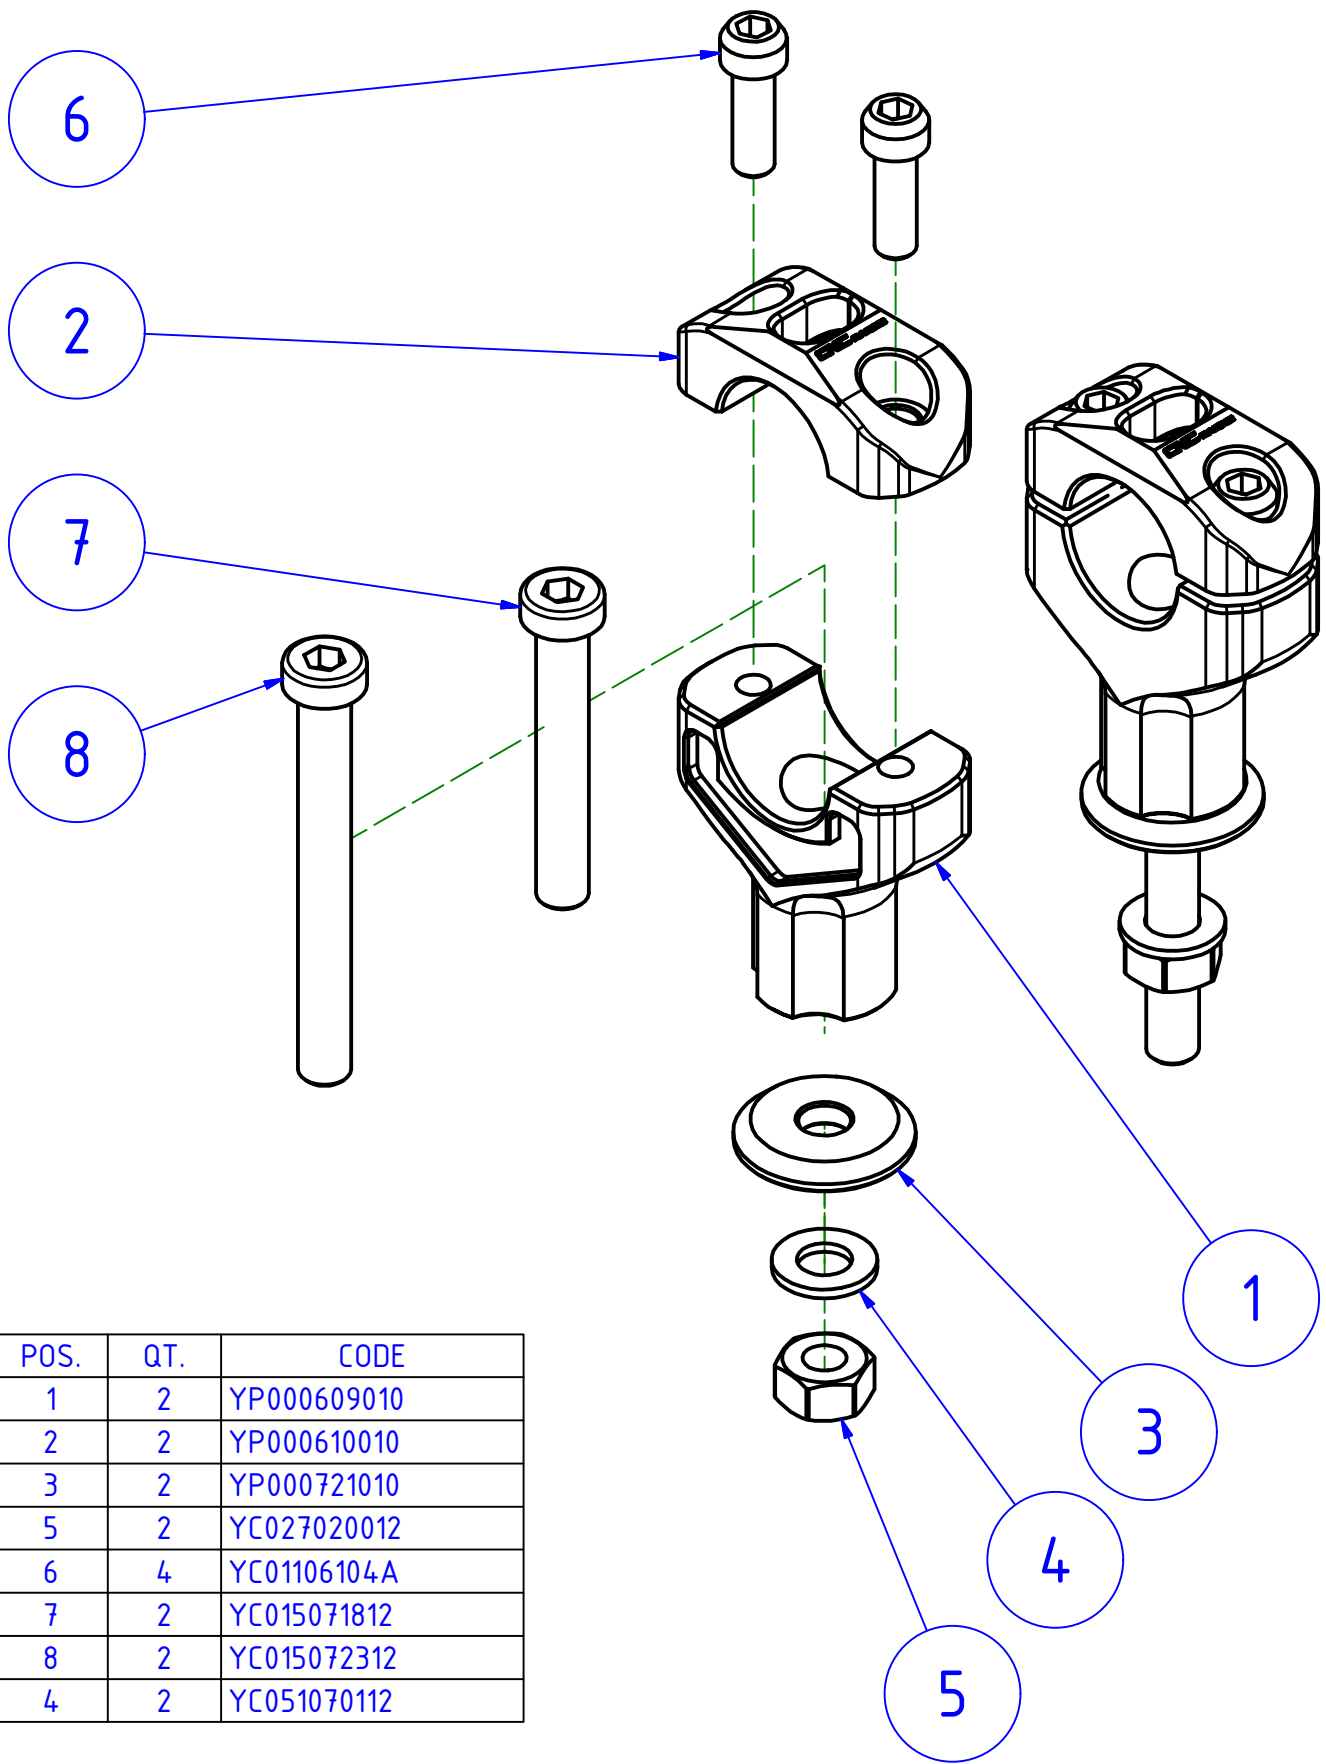

ART:
 RM222

ISTRUZIONI / INSTRUCTIONS

RISER UNIVERSALI
 RISER

POS.	QT.	CODE
1	2	YP000609010
2	2	YP000610010
3	2	YP000721010
5	2	YC027020012
6	4	YC01106104A
7	2	YC015071812
8	2	YC015072312
4	2	YC051070112