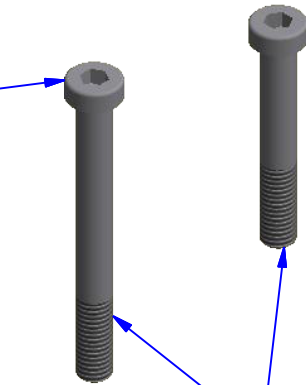

LEGENDA / LEGEND

Bloccare con frenafiletto: L= Leggera - M= Media - S= Forte
 Lock with the threadlocker: L= Light - M= Medium - S= Strong

Lubrificare ✓ / Lubricate ✓
 Non lubrificare * / Do not lubricate *
 Solo primi filetti ◆ / First threads only ◆