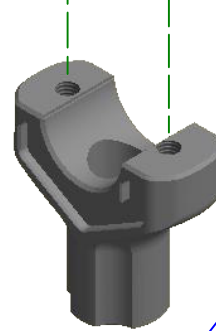

ATTENZIONE: Il montaggio del prodotto deve essere eseguito da personale specializzato
WARNING: The mounting of the product it must be realized from staff specialist

LEGENDA / LEGEND

Bloccare con frenafiletto: L= Leggera - M= Media - S= Forte
Lock with the threadlocker: L= Light - M= Medium - S= Strong

Lubrificare ✓ / Lubricate ✓
Non lubrificare * / Do not lubricate *
Solo primi filetti ◆ / First threads only ◆

SCEGLIERE A SECONDA DELL'INSTALLAZIONE
CHOOSE DEPENDING ON THE INSTALLATION

*OEM

*OEM = ORIGINAL
EQUIPMENT
MANUFACTURER

**UTILIZZARE SOLO SE NON È PRESENTE IL CORRISPETTIVO OEM
USE ONLY IF IS NOT PRESENT THE CORRESPONDING OEM PART

**

ATTENZIONE: Questo prodotto potrebbe non essere conforme al codice stradale o alle leggi vigenti in alcuni paesi e quindi utilizzabili solo in aree private e/o chiuse al traffico
WARNING: This product may not comply with local road rules and regulations and can be used only in private areas and/or areas closed to traffic.

ART:
RM222

ISTRUZIONI / INSTRUCTIONS

RISER UNIVERSALI
RISER