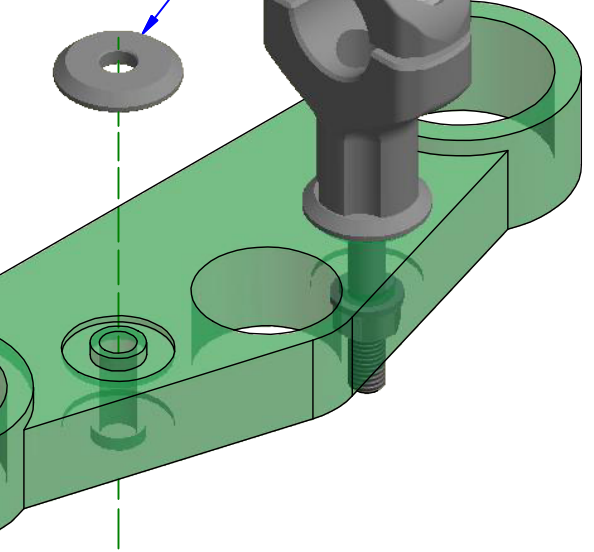

ATTENZIONE: Il montaggio del prodotto deve essere eseguito da personale specializzato
WARNING: The mounting of the product it must be realized from staff specialist

LEGENDA / LEGEND

Bloccare con frenafiletto: L= Leggera - M= Media - S= Forte
Lock with the threadlocker: L= Light - M= Medium - S= Strong

Lubrificare ✓ / Lubricate ✓
Non lubrificare * / Do not lubricate *
Solo primi filetti ◆ / First threads only ◆

SCEGLIERE A SECONDA DELL'INSTALLAZIONE
CHOOSE DEPENDING ON THE INSTALLATION

*OEM

*OEM = ORIGINAL
EQUIPMENT
MANUFACTURER

**UTILIZZARE SOLO SE NON È PRESENTE IL CORRISPETTIVO OEM
USE ONLY IF IS NOT PRESENT THE CORRESPONDING OEM PART

**

ATTENZIONE: Questo prodotto potrebbe non essere conforme al codice stradale o alle leggi vigenti in alcuni paesi e quindi utilizzabili solo in aree private e/o chiuse al traffico
WARNING: This product may not comply with local road rules and regulations and can be used only in private areas and/or areas closed to traffic.

ART:
RM222

ISTRUZIONI / INSTRUCTIONS

RISER UNIVERSALI
RISER