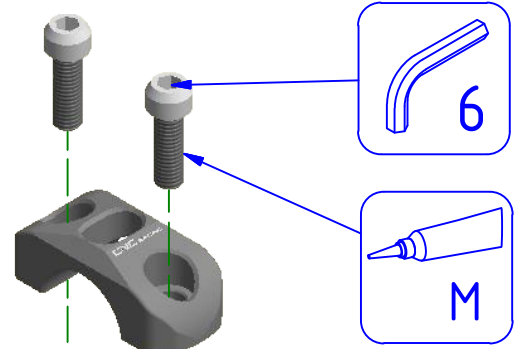

ATTENZIONE: Il montaggio del prodotto deve essere eseguito da personale specializzato
WARNING: The mounting of the product it must be realized from staff specialist

LEGENDA / LEGEND

Bloccare con frenafiletto: L= Leggera - M= Media - S= Forte
Lock with the threadlocker: L= Light - M= Medium - S= Strong

Lubrificare ✓ / Lubricate ✓
Non lubrificare * / Do not lubricate *
Solo primi filetti ◆ / First threads only ◆

SCEGLIERE A SECONDA DELL'INSTALLAZIONE
CHOOSE DEPENDING ON THE INSTALLATION

*OEM

*OEM = ORIGINAL
EQUIPMENT
MANUFACTURER

**UTILIZZARE SOLO SE NON È PRESENTE IL CORRISPETTIVO OEM
USE ONLY IF IS NOT PRESENT THE CORRESPONDING OEM PART

**

ATTENZIONE: Questo prodotto potrebbe non essere conforme al codice stradale o alle leggi vigenti in alcuni paesi e quindi utilizzabili solo in aree private e/o chiuse al traffico
WARNING: This product may not comply with local road rules and regulations and can be used only in private areas and/or areas closed to traffic.

ART:
RM222

ISTRUZIONI / INSTRUCTIONS

RISER UNIVERSALI
RISER