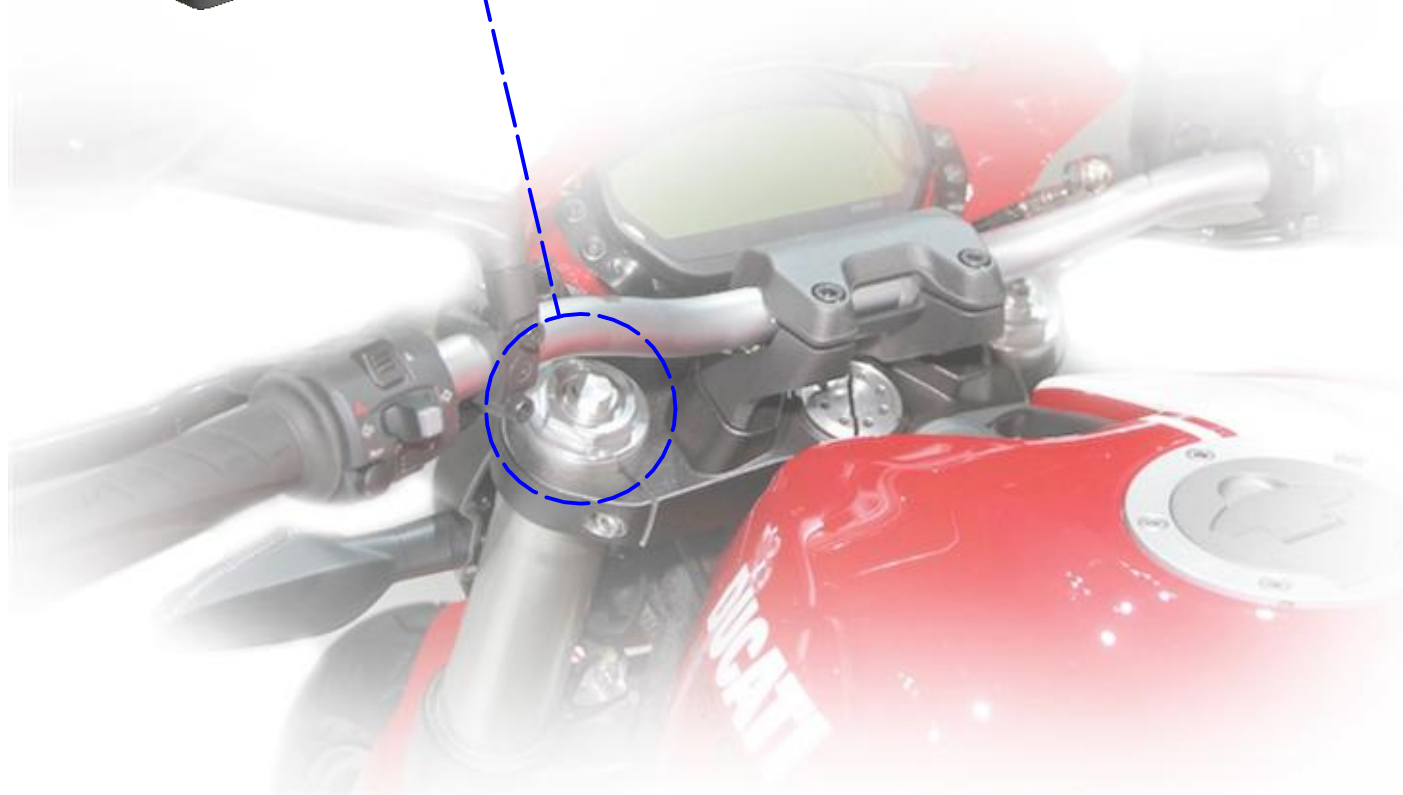

ATTENZIONE: Il montaggio del prodotto deve essere eseguito da personale specializzato
WARNING: The mounting of the product it must be realized from staff specialist

LEGENDA / LEGEND

Bloccare con frenafiletti: L= Leggera - M= Media - S= Forte
 Lock with the threadlocker: L= Light - M= Medium - S= Strong

Immagine usata a fini esclusivamente illustrativi
 Image used for illustrative purposes only

ATTENZIONE: Questo prodotto potrebbe non essere conforme al codice stradale o alle leggi vigenti in alcuni paesi e quindi utilizzabili solo in aree private e/o chiuse al traffico
WARNING: This product may not comply with local road rules and regulations and can be used only in private areas and/or areas closed to traffic.