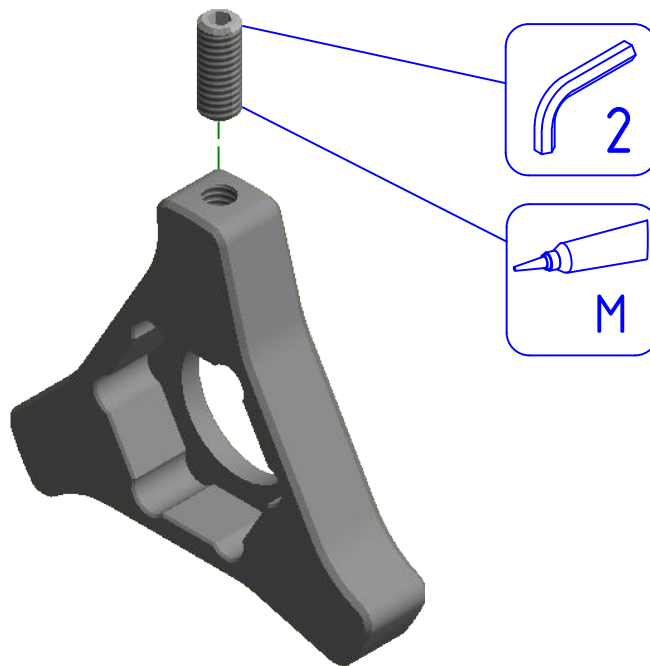

ATTENZIONE: Il montaggio del prodotto deve essere eseguito da personale specializzato
WARNING: The mounting of the product it must be realized from staff specialist

LEGENDA / LEGEND

Bloccare con frenafiletti: L= Leggera - M= Media - S= Forte
 Lock with the threadlocker: L= Light - M= Medium - S= Strong

Immagine usata a fini esclusivamente illustrativi
 Image used for illustrative purposes only

ATTENZIONE: Questo prodotto potrebbe non essere conforme al codice stradale o alle leggi vigenti in alcuni paesi e quindi utilizzabili solo in aree private e/o chiuse al traffico
WARNING: This product may not comply with local road rules and regulations and can be used only in private areas and/or areas closed to traffic.

ART:

RE371

ISTRUZIONI / INSTRUCTIONS

REGISTRI PRECARICO FORCELLA
 ADJUSTABLE PRELOAD FORKS