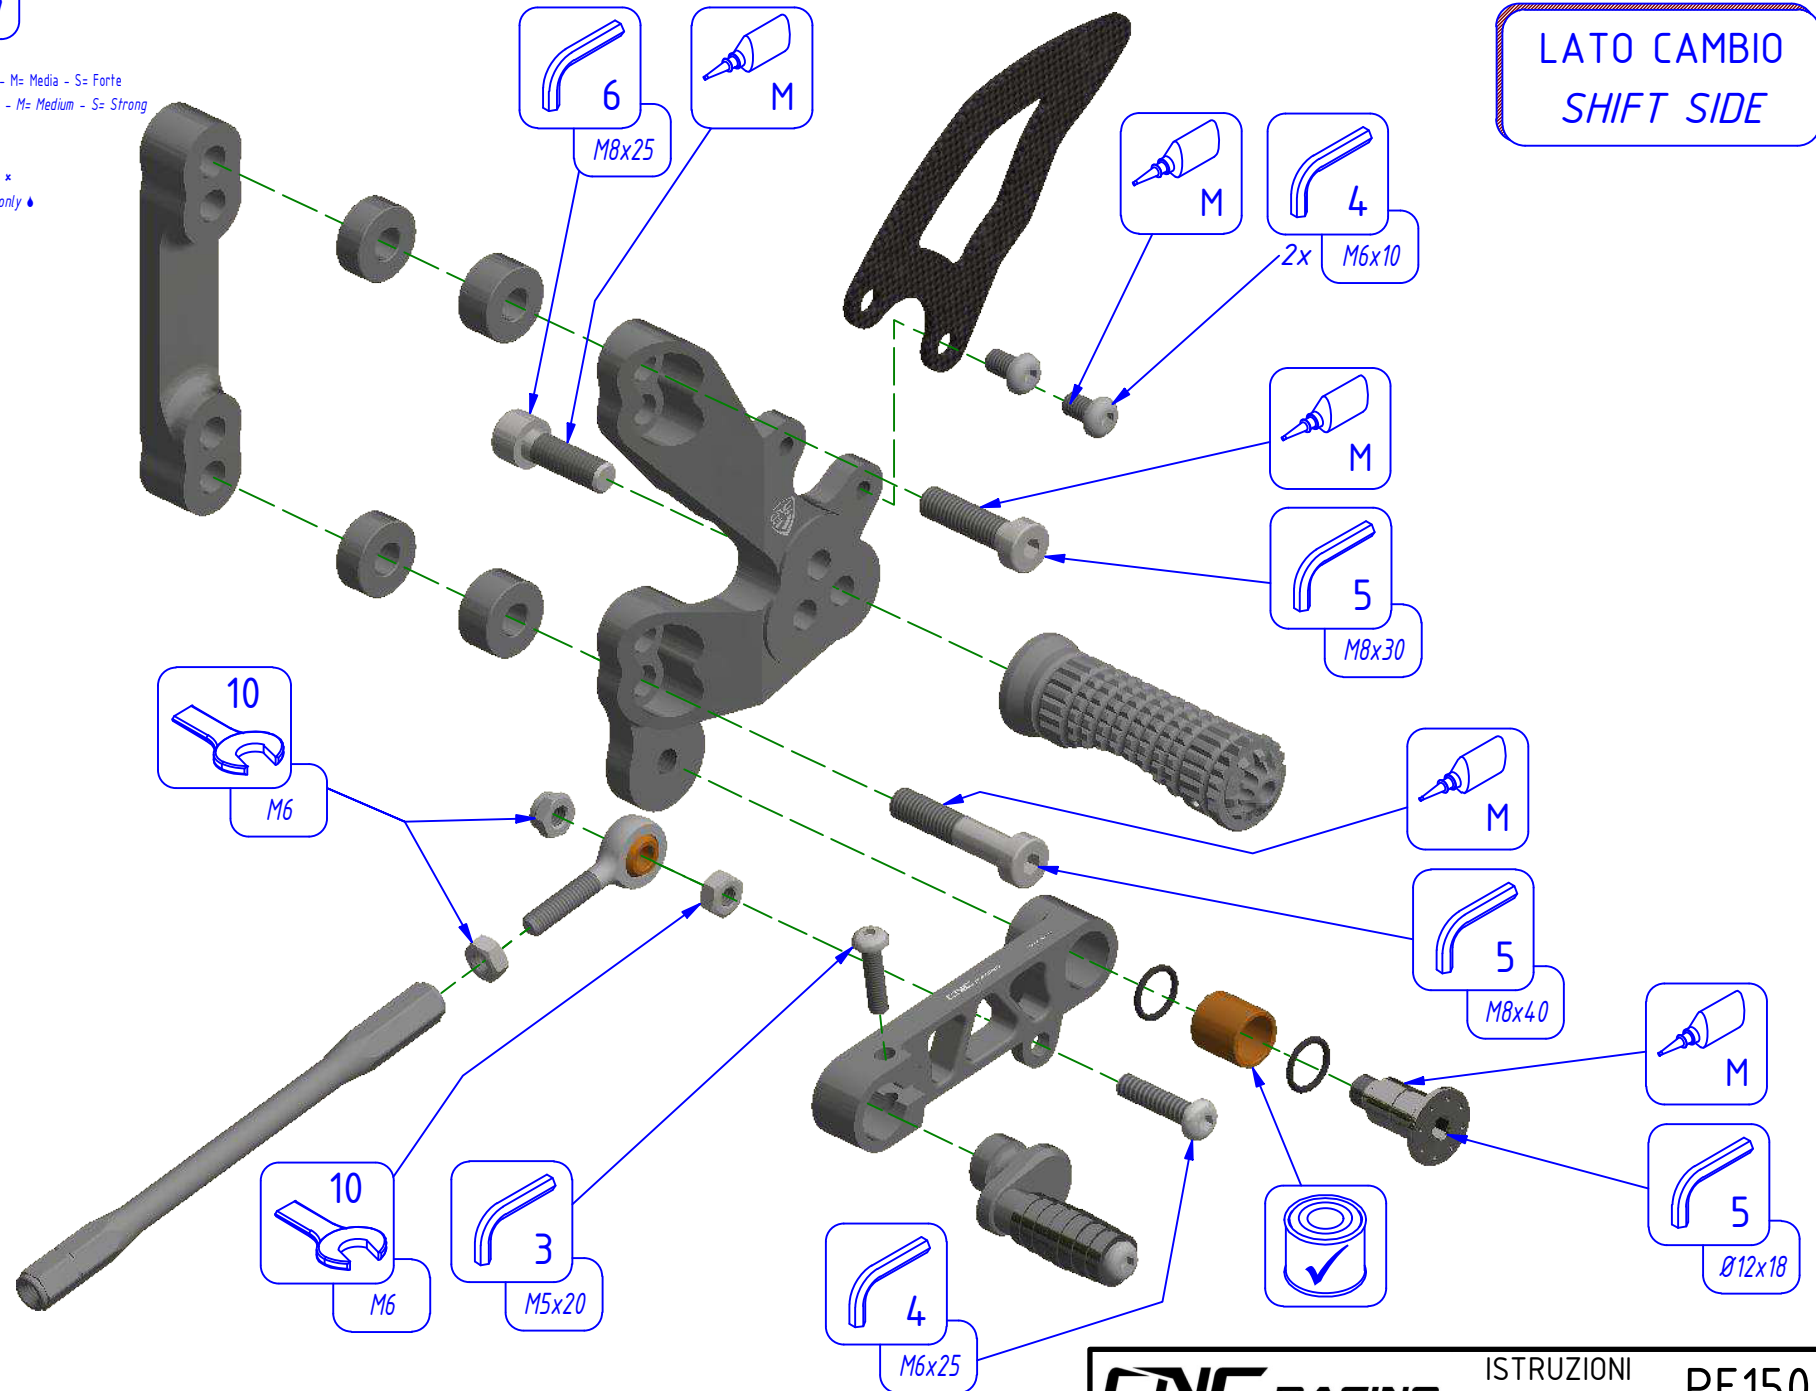

Il montaggio del prodotto deve essere eseguito da personale specializzato. / The mounting of the product it must be realized from skilled personnel.

LEGENDA / LEGEND

Bloccare con frenafilotti: L= Leggera - M= Media - S= Forte
Lock with the threadlocker: L= Light - M= Medium - S= Strong

Lubrificare ✓ / Lubricate ✓
Non lubrificare ✗ / Do not lubricate ✗
Solo primi filetti ◆ / First threads only ◆

Il montaggio del prodotto deve essere eseguito da personale specializzato. / The mounting of the product it must be realized from skilled personnel.

LEGENDA / LEGEND

Bloccare con frenafili: L= Leggera - M= Media - S= Forte
Lock with the threadlocker: L= Light - M= Medium - S= Strong

Lubrificare ✓ / Lubricate ✓
Non lubrificare ✗ / Do not lubricate ✗
Solo primi filetti ◆ / First threads only ◆

LATO CAMBIO
SHIFT SIDE