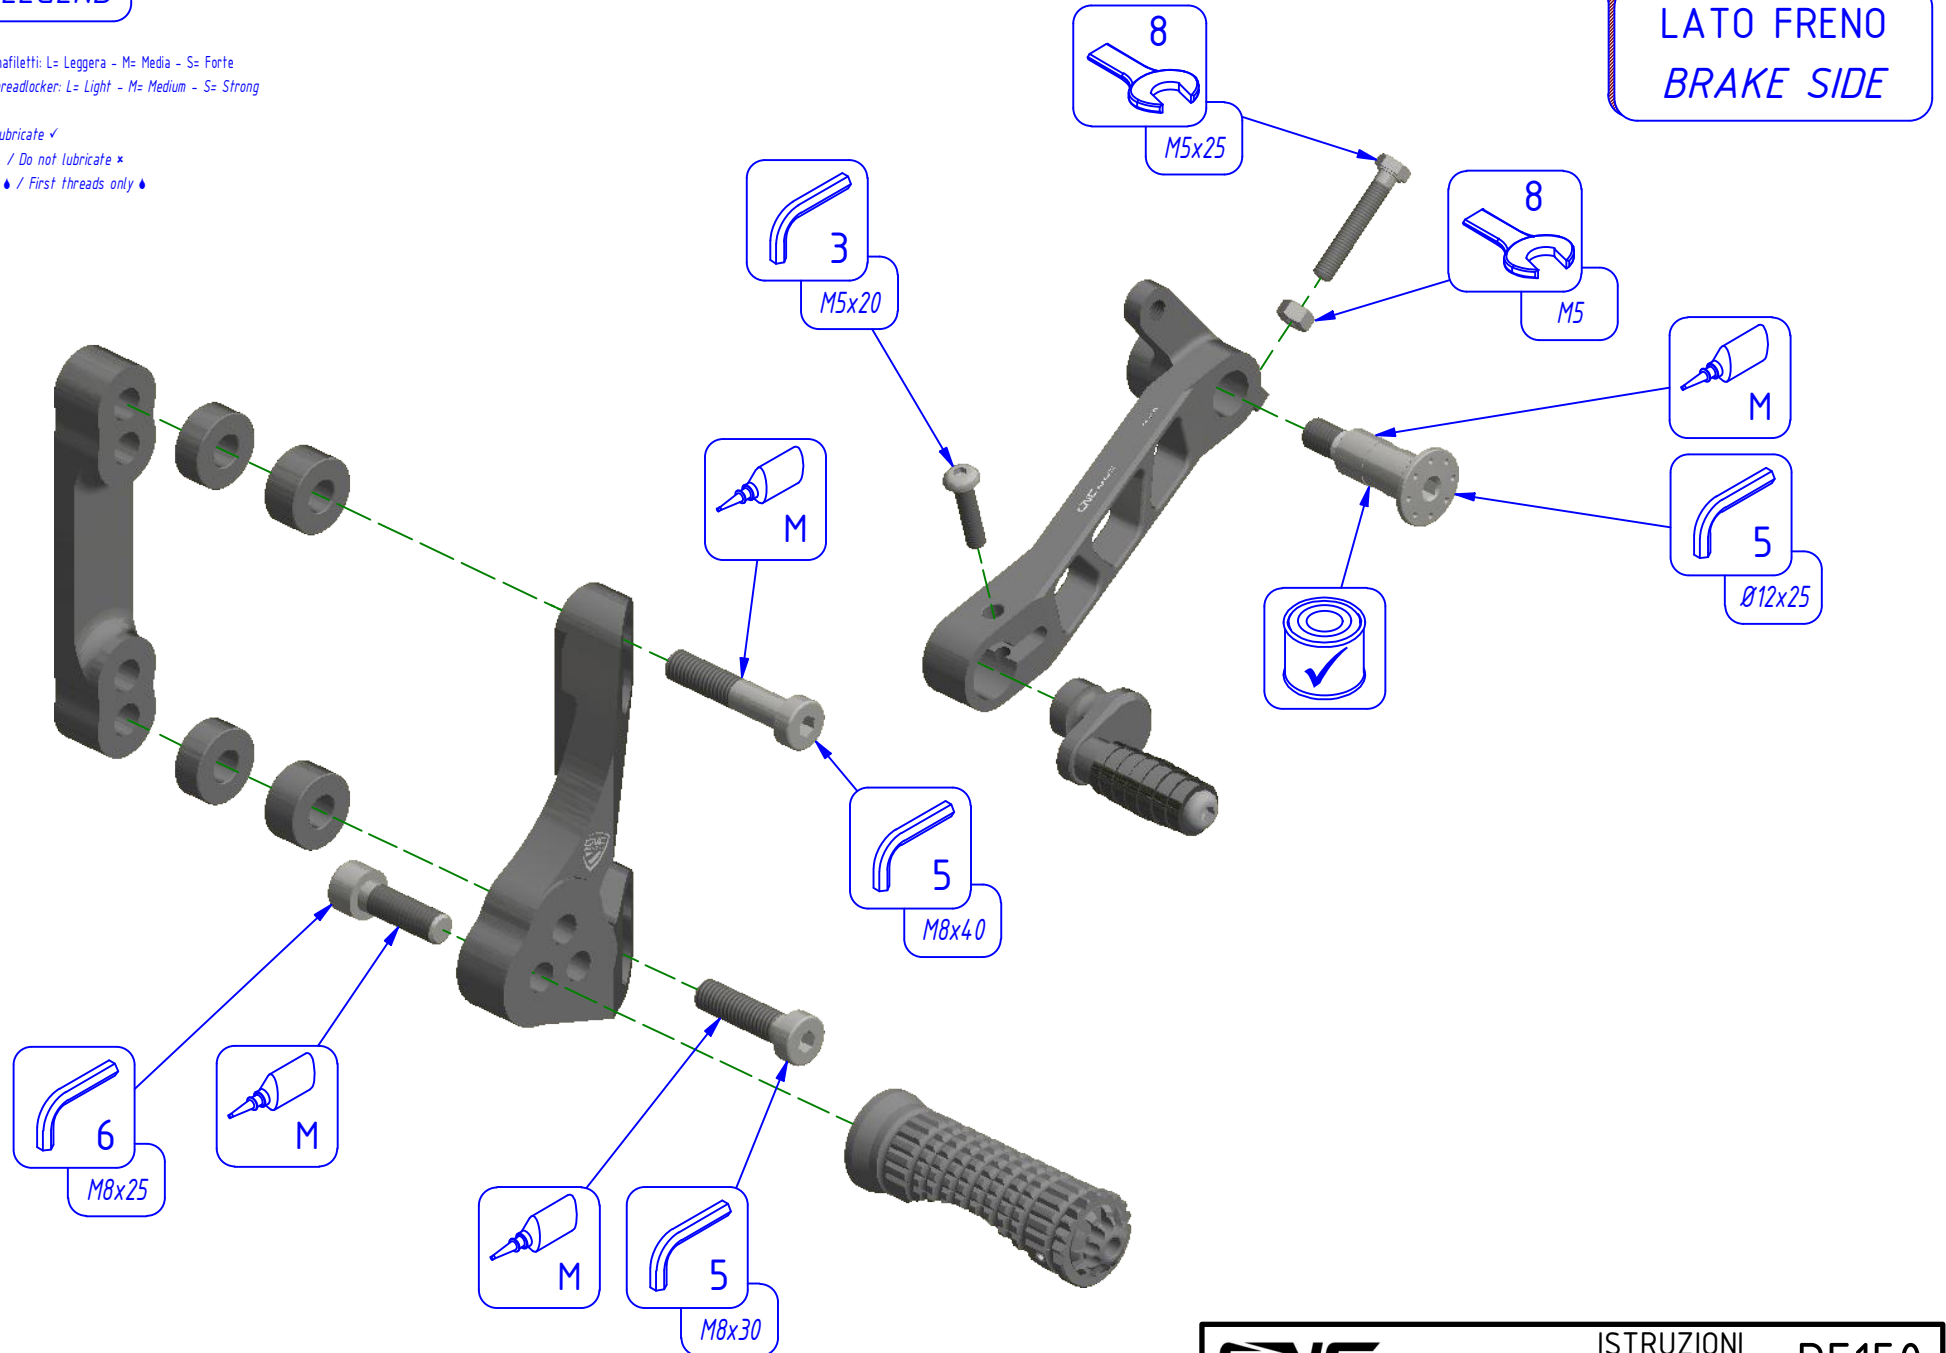

Il montaggio del prodotto deve essere eseguito da personale specializzato. / The mounting of the product it must be realized from skilled personnel.

LEGENDA / LEGEND

Bloccare con frenafilotti: L= Leggera - M= Media - S= Forte
Lock with the threadlocker: L= Light - M= Medium - S= Strong

Lubrificare ✓ / Lubricate ✓
Non lubrificare ✗ / Do not lubricate ✗
Solo primi filetti ◆ / First threads only ◆

Il montaggio del prodotto deve essere eseguito da personale specializzato. / The mounting of the product it must be realized from skilled personnel.

LEGENDA / LEGEND

Bloccare con frenafili: L= Leggera - M= Media - S= Forte
Lock with the threadlocker: L= Light - M= Medium - S= Strong

Lubrificare ✓ / Lubricate ✓
Non lubrificare ✗ / Do not lubricate ✗
Solo primi filetti ◆ / First threads only ◆

LATO CAMBIO
SHIFT SIDE