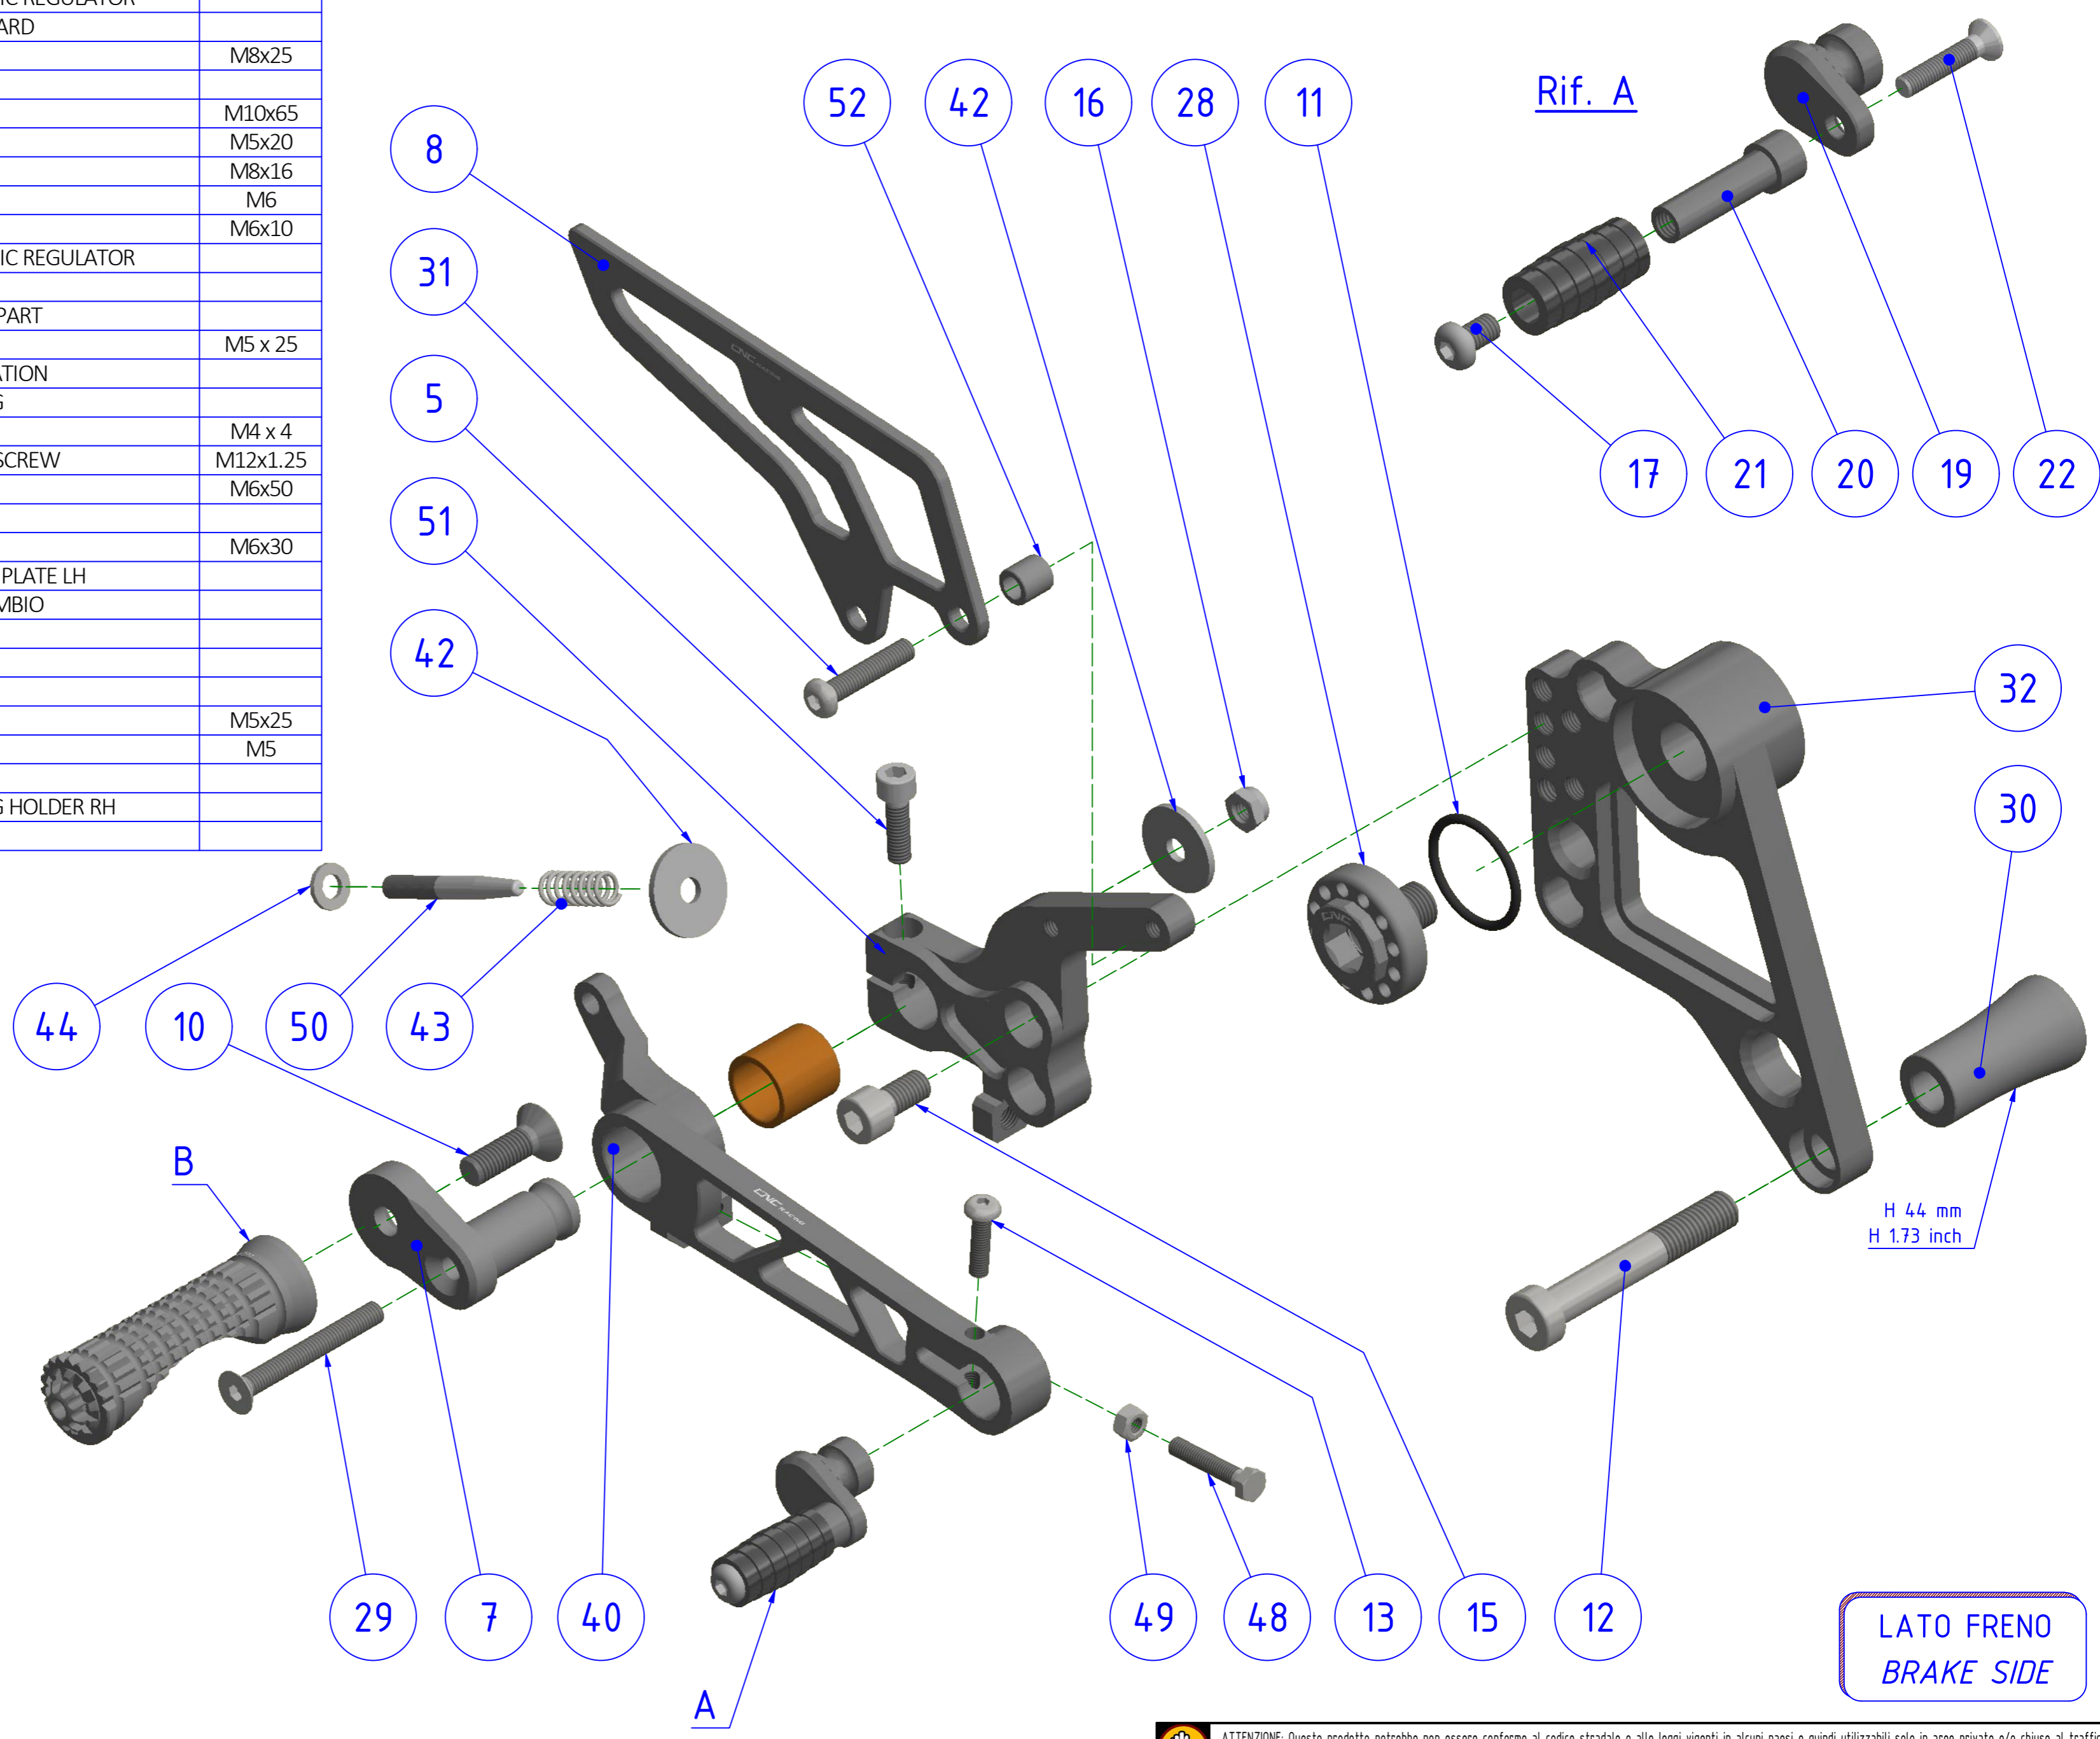

CNC RACING ART: PE170

ELENCO PARTI / PART LIST
 PEDANE REGOLABILI PILOTA
 ADJUSTABLE RIDER REAR SETS

POS.	QTÀ	COD.	DESCRIZIONE	DESCRIPTION	DIMEN.
5	1	YC011040912	VITE	SCREW	M6x20
7	1	YP000146010	REGOLATORE ECCENTRICO	ECCENTRIC REGULATOR	
8	1	YP000143010	PARATACCO	HEEL GUARD	
10	1	YC012061022	VITE	SCREW	M8x25
11	1	YC031022713	GUARNIZIONE OR	O-RING	
12	1	YC015071812	VITE	SCREW	M10x65
13	1	YC013030922	VITE	SCREW	M5x20
15	2	YC011060712	VITE	SCREW	M8x16
16	1	YC022040312	DADO	NUT	M6
17	1	YC013040322	VITE	SCREW	M6x10
19	1	YP000087010	REGOLATORE ECCENTRICO	ECCENTRIC REGULATOR	
20	1	YP000086010	PERNO	PIN	
21	1	YC111010100	PARTICOLARE IN GOMMA	RUBBER PART	
22	1	YC012031022	VITE	SCREW	M5 x 25
23	1	YP000527010	TERMINALE	TERMINATION	
24	1	YP000084010	POGGIAPIEDE	FOOTPEG	
25	1	YC017020246	VITE	SCREW	M4 x 4
28	1	YP000145010	VITE SPECIALE	SPECIAL SCREW	M12x1.25
29	1	YC012041522	VITE	SCREW	M6x50
30	1	YP000148010	DISTANZIALE	SPACER	
31	2	YC013041122	VITE	SCREW	M6x30
32	1	YP000137010	PIASTRA PEDANA LC	REARSET PLATE LH	
40	1	YP000141010	LEVA FRENO	LEVA CAMBIO	
42	2	YC051040302	RONDELLA	WASHER	
43	1	YC071010610	MOLLA	SPRING	
44	1	YC051040102	RONDELLA	WASHER	
48	1	YC014031012	VITE	SCREW	M5x25
49	1	YC021030212	DADO	NUT	M5
50	1	YP000323040	ASTA	ROD	
51	1	YP000139010	SUPP. POGGIPIEDE LF	FOOTPEG HOLDER RH	
52	2	YP000030010	DISTANZIALE	SPACER	

	ART:	ELENCO PARTI / PART LIST
	PE170	PEDANE REGOLABILI PILOTA ADJUSTABLE RIDER REAR SETS