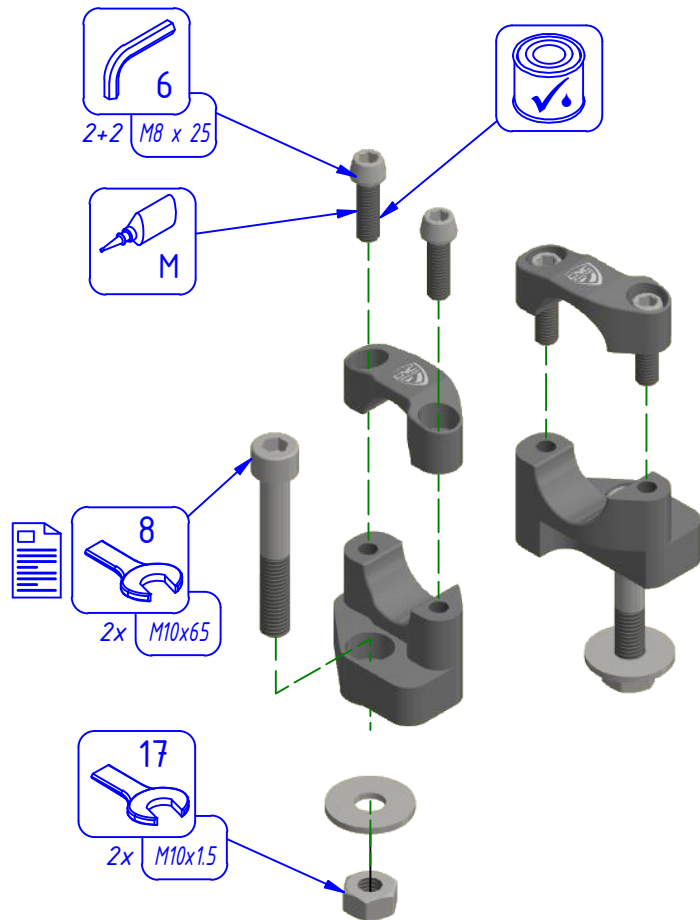

Il montaggio del prodotto deve essere eseguito da personale specializzato. - The mounting of the product it must be realized from skilled personnel.

LEGENDA / LEGEND

Bloccare con frenafletti: L= Leggera - M= Media - S= Forte
Lock with the threadlocker: L= Light - M= Medium - S= Strong

Lubrificare ✓ / Lubricate ✓
Non lubrificare ✗ / Do not lubricate ✗
Solo primi filetti ◆ / First threads only ◆

INSTALLARE SECONDO PRESCRIZIONI DEL COSTRUTTORE
INSTALL ACCORDING TO THE MANUFACTURER REQUIREMENTS

CNC RACING ISTRUZIONI INSTRUCTIONS **RM217**