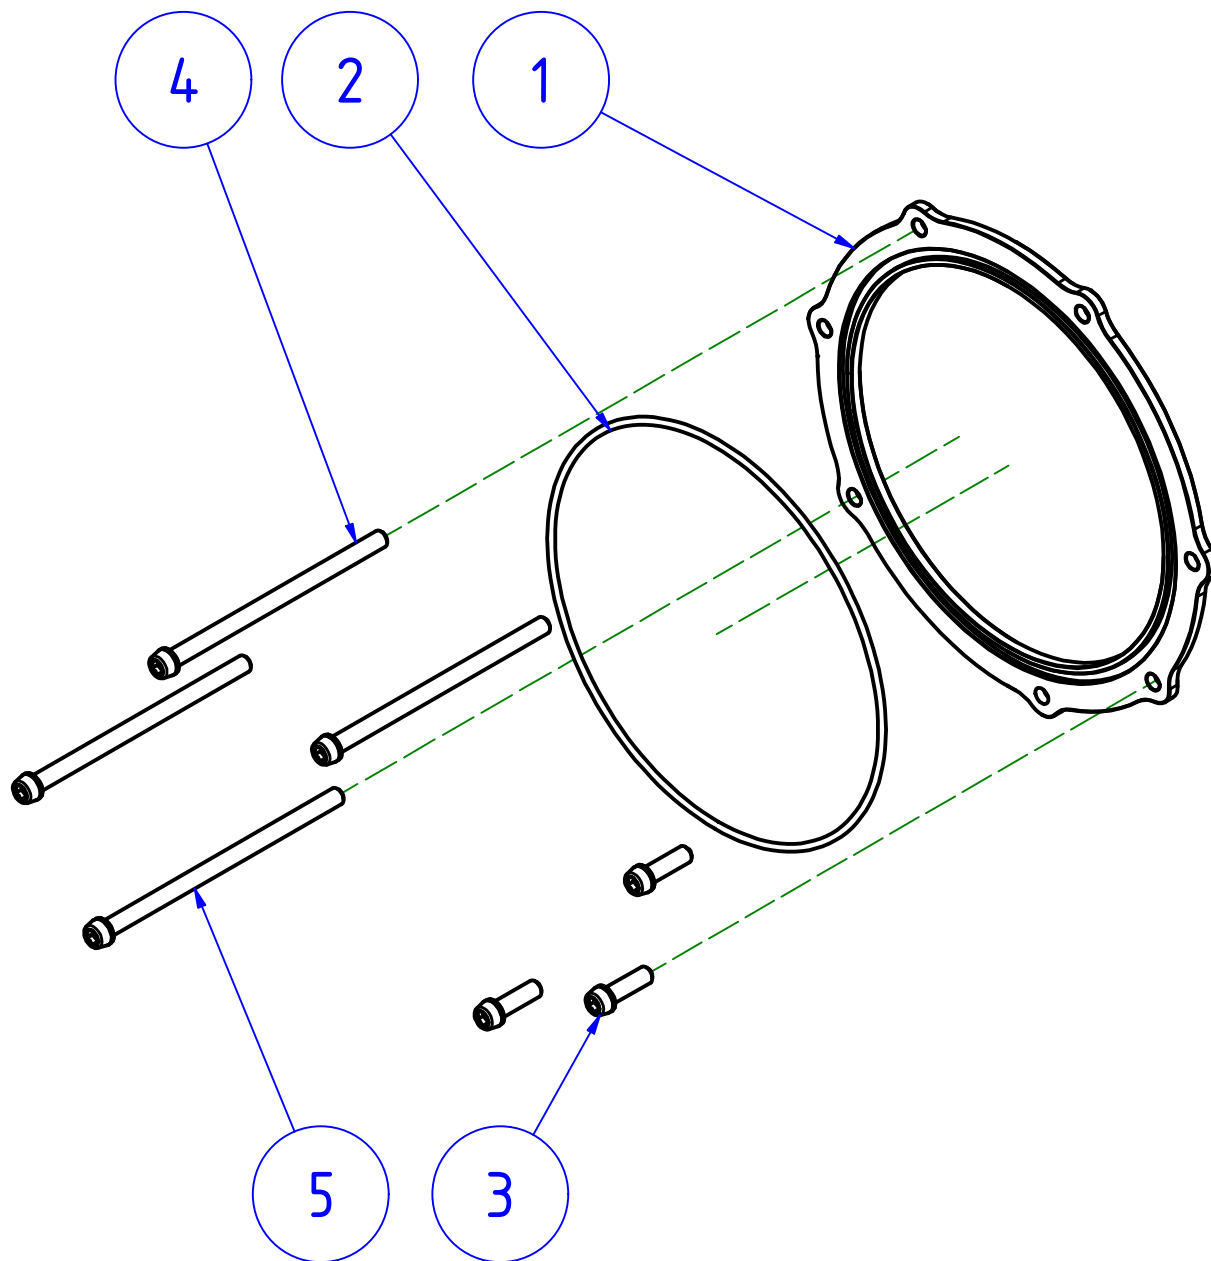

A termini di legge ci riserviamo la proprietà di questo disegno con divieto di riproduzione o di renderlo noto a terzi senza nostra autorizzazione

5	1	YP001546040	00	VITE TESTA RIP. M6x110 - A2	
4	3	YP001545040	00	VITE TESTA RIP. M6x100 - A2	
3	3	YP001465040	00	VITE TESTA RIP. M6x20 - A2	
2	1	YC031026963		OR 03600 - 2.62x152.07 - VITON 70	
1	1	YP001526010	00	ANELLO COMPENSATORE CAC SP.4	
POS.	QT.	COD.	Rev.	DESCRIZIONE	NOTE

DISTINTA PARTI - CONFEZIONAMENTO

Sottogruppo /		Descrizione ASSIEME			
Gruppo ANELLO COMPENSATORE		Tipo documento ESPLOSO DI MONTAGGIO			
Modello di riferimento DUCATI - VARI MODELLI		Dis. A. Marchi	Codice	Revisione	
		Data 25/10/2019	CAC02	00	
CNC RACING		A4 1/1			
IN CASO DI DOUBBIO CHIEDERE - Eventuali varianti alle specifiche di disegno devono essere autorizzate					