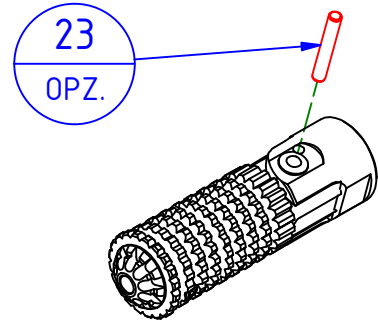

LEGENDA / LEGEND

Bloccare con frenafili: L= Leggera - M= Media - S= Forte
Lock with the threadlocker: L= Light - M= Medium - S= Strong

Lubrificare ✓ / Lubricate ✓
Non lubrificare ✗ / Do not lubricate ✗
Solo primi filetti / First threads only

OEM
Parte della dotazione originale
Original equipment manufacturer's part

INSTALLARE SECONDO PRESCRIZIONI DEL COSTRUTTORE
INSTALL ACCORDING TO THE MANUFACTURER REQUIREMENTS