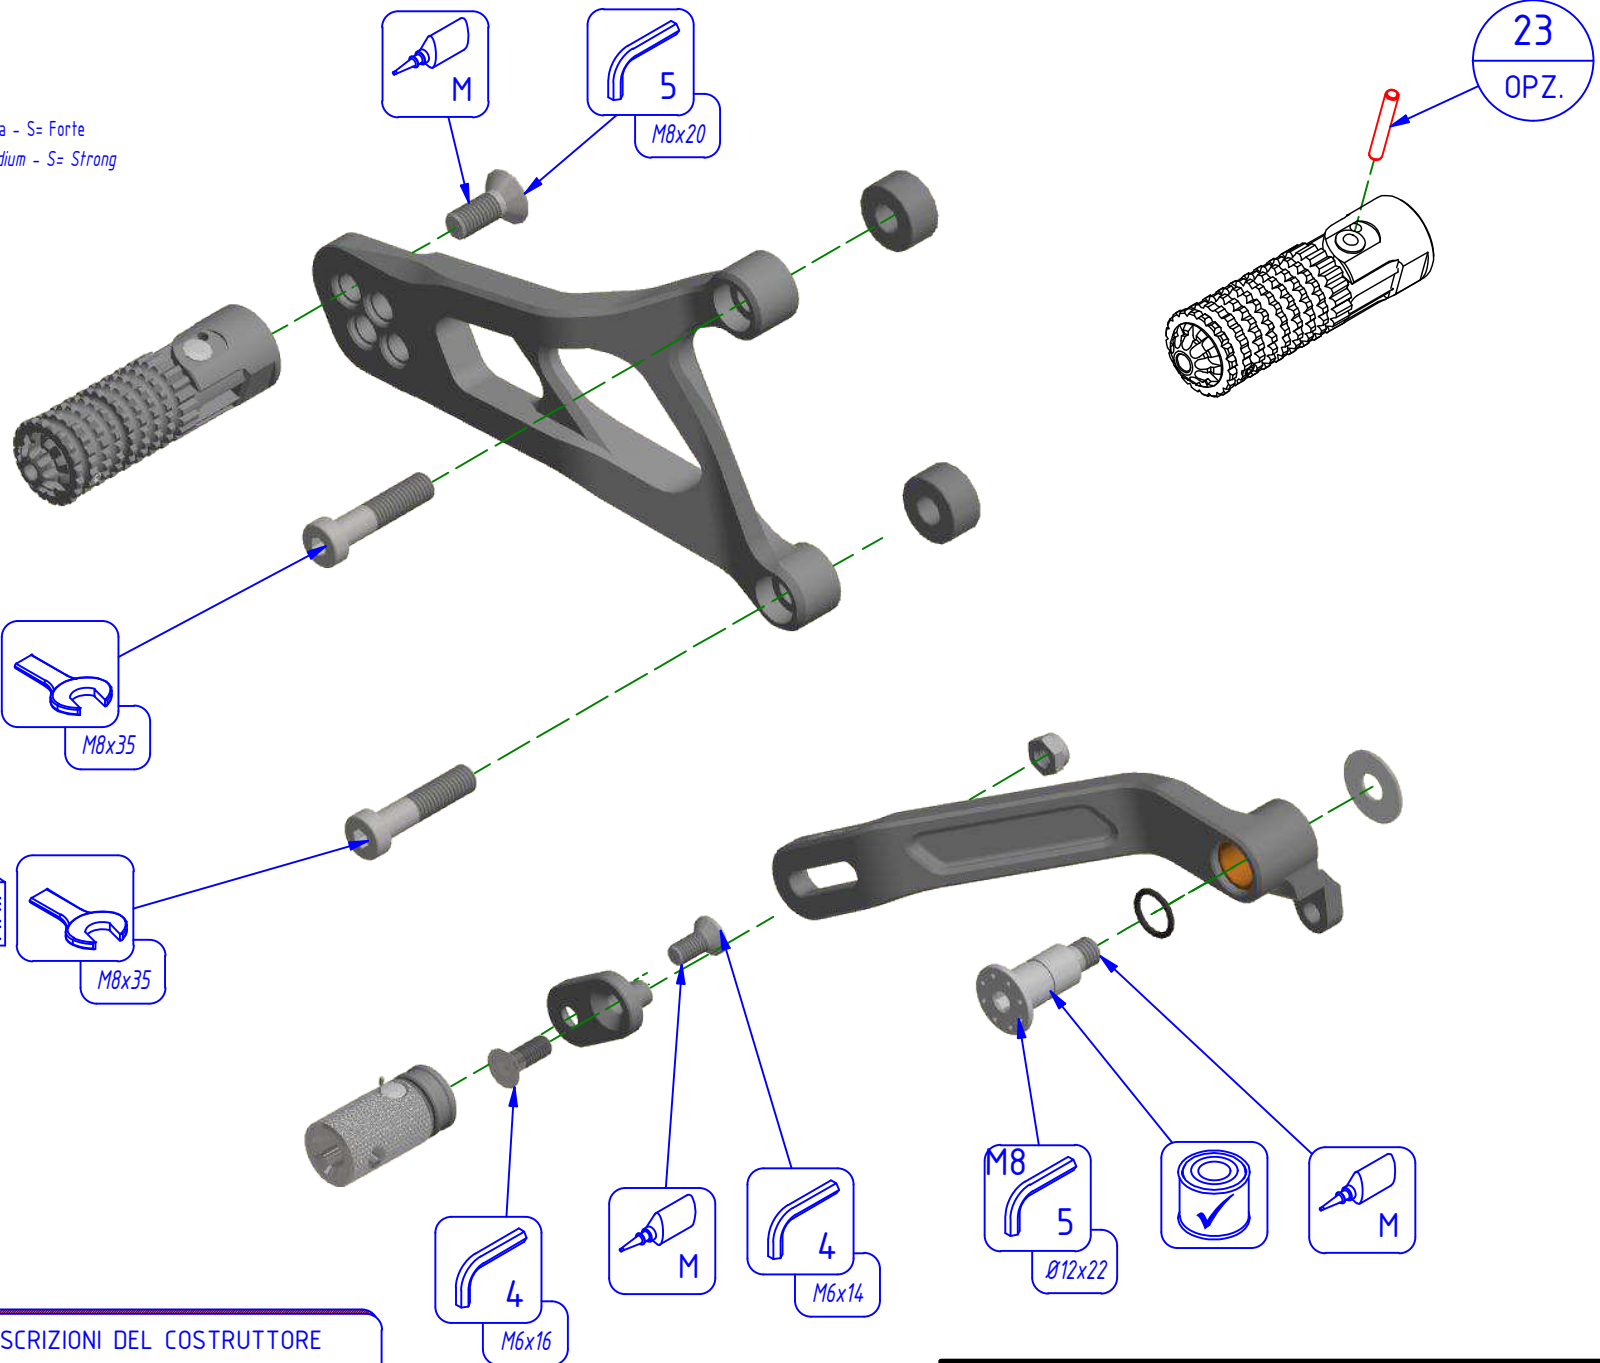

## LEGENDA / LEGEND

Bloccare con frenafili: L= Leggera - M= Media - S= Forte  
Lock with the threadlocker: L= Light - M= Medium - S= Strong

Lubrificare ✓ / Lubricate ✓  
Non lubrificare ✗ / Do not lubricate ✗  
Solo primi filetti / First threads only

## LEGENDA / LEGEND

Bloccare con frenafili: L= Leggera - M= Media - S= Forte  
Lock with the threadlocker: L= Light - M= Medium - S= Strong

Lubrificare ✓ / Lubricate ✓  
Non lubrificare ✗ / Do not lubricate ✗  
Solo primi filetti ◆ / First threads only ◆

OEM  
Parte della dotazione originale  
Original equipment manufacturer's part

24

OPZ.

23

OPZ.

M8x35

M8x35

4

M6x16

M

4

M6x14

M8

5

Ø12x22

M