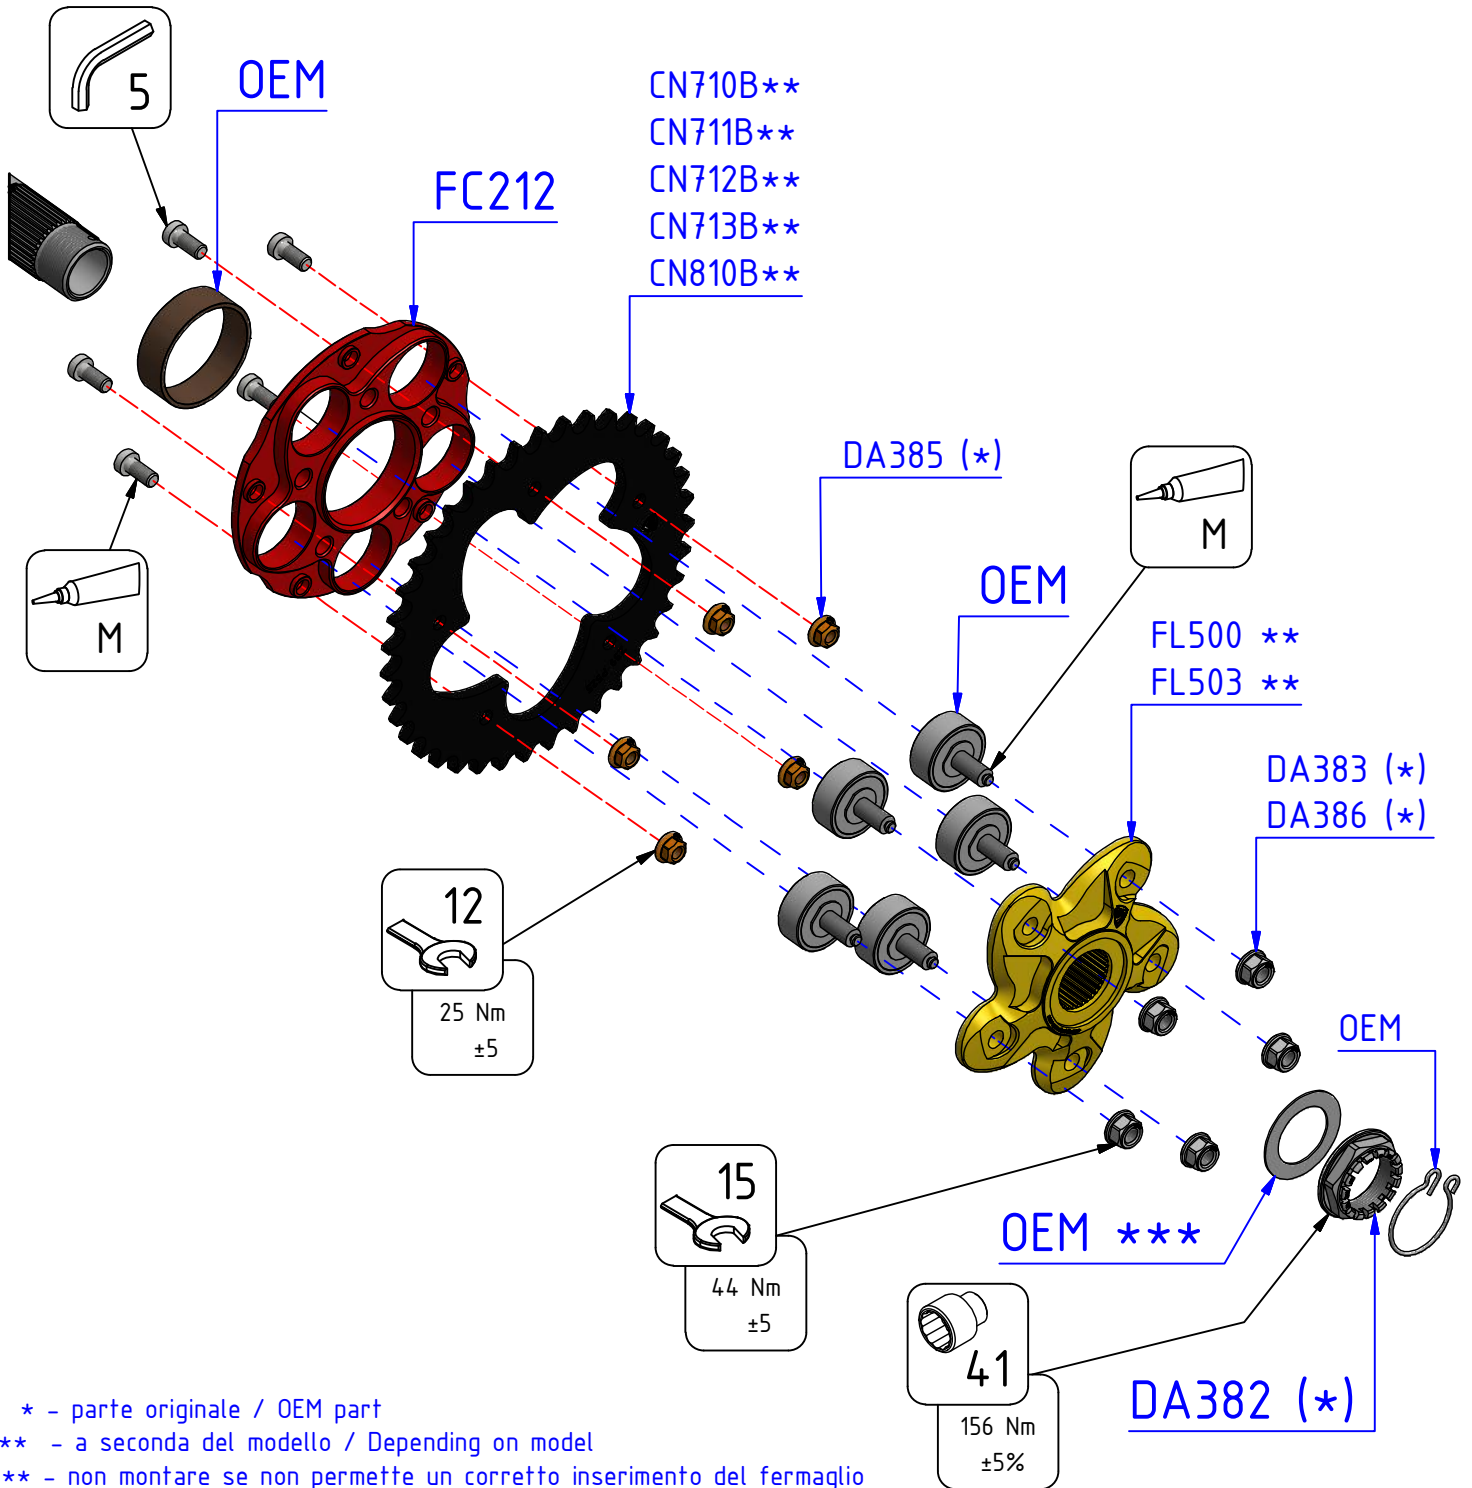

ATTENZIONE: Il montaggio del prodotto deve essere eseguito da personale specializzato
 WARNING: The mounting of the product it must be realized from staff specialist

Pulire e/o sgrassare
 Clean and/or degrease

Bloccare con frenafilettdi di tenuta: - L= Leggera - M= Media - S= Forte.
 Lock on with the follow threadlock: L= Light hold - M= Medium hold - S= Strong hold.

Lubrificare ✓ / Non lubrificare ✗
 Lubricate ✓ / Do not lubricate ✗

ART:
 FC212

ISTRUZIONI / INSTRUCTION

FLANGIA PORTACORONA
 CUSCH DRIVEHUB FLANGE

DUCATI

VARI MODELLI -

A termini di legge ci riserviamo la proprietà di questo disegno con divieto di riproduzione o di renderlo noto a terzi senza nostra autorizzazione. / Pursuant to law, we reserve the ownership of this drawing with prohibition to copy or disclosed to third parties without our authorization.