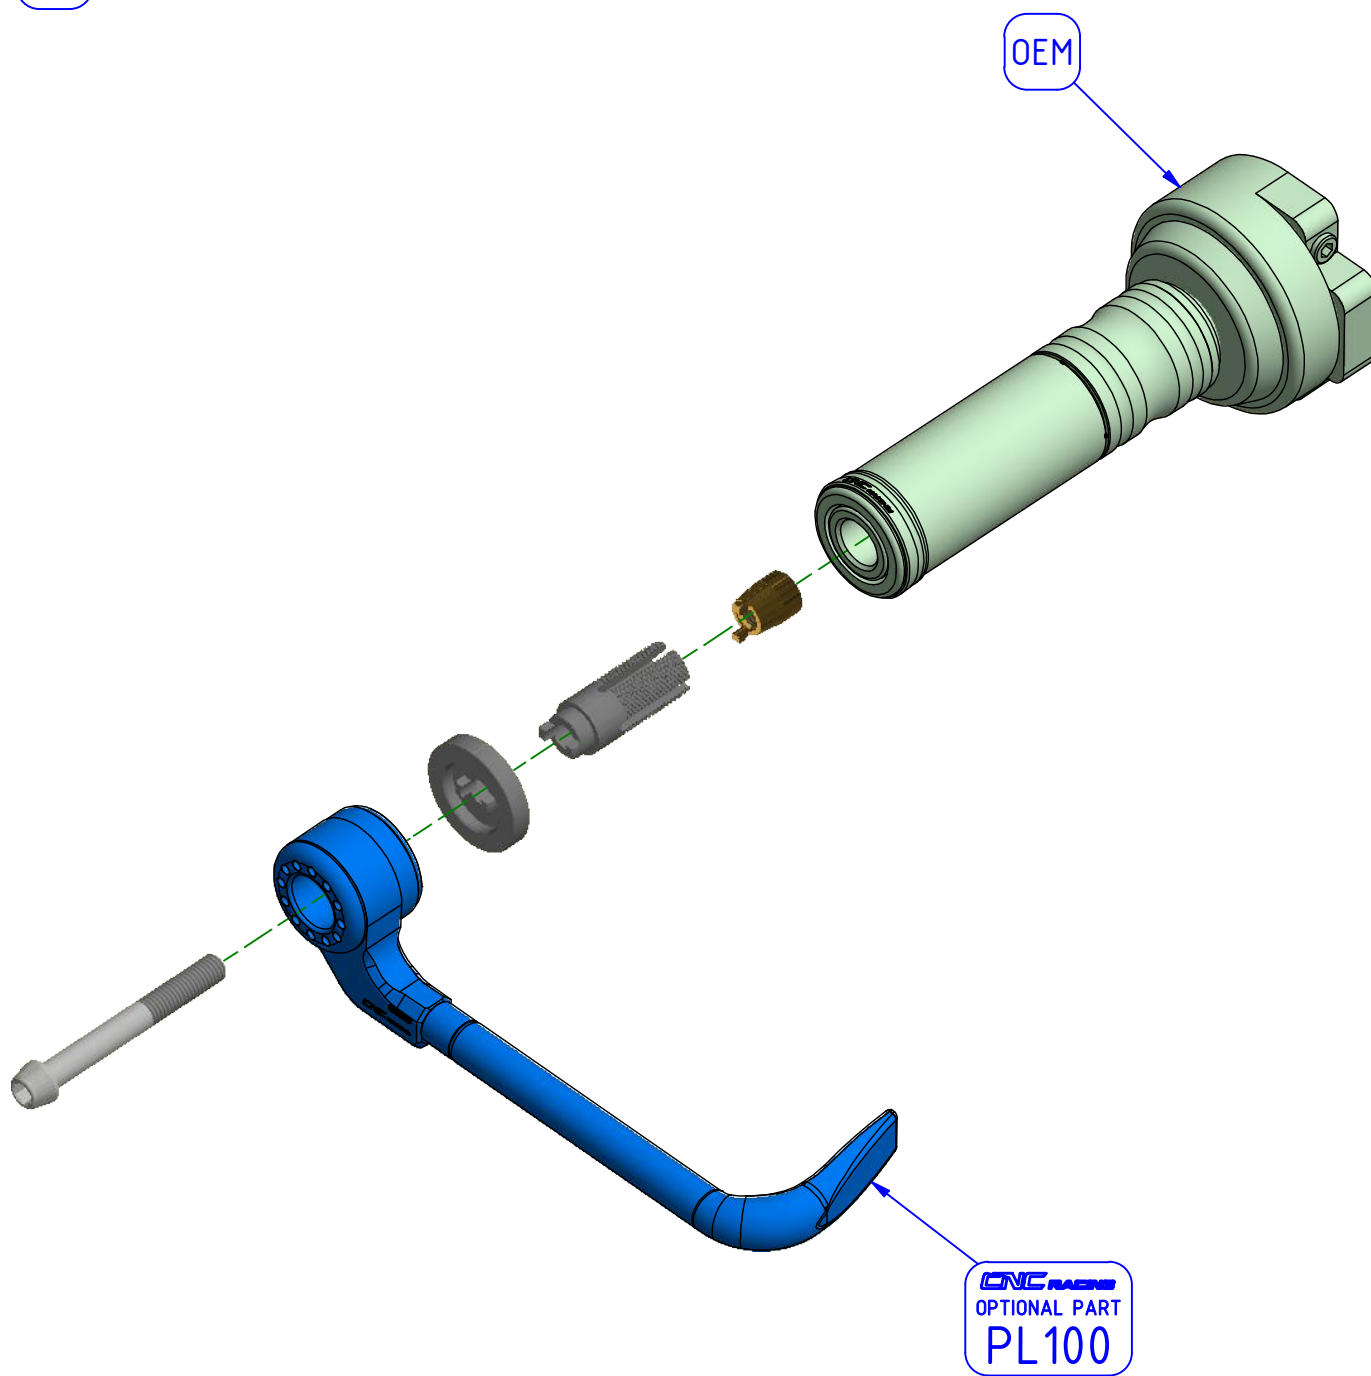

ATTENZIONE: Il montaggio del prodotto deve essere eseguito da personale specializzato
WARNING: The mounting of the product it must be realized from staff specialist

LEGENDA / LEGEND

OEM

Parte della dotazione originale
 Original equipment manufacturer's part

Immagine usata a fini esclusivamente illustrativi
 Image used for illustrative purposes only

ATTENZIONE: Questo prodotto potrebbe non essere conforme al codice stradale o alle leggi vigenti in alcuni paesi e quindi utilizzabili solo in aree private e/o chiuse al traffico
WARNING: This product may not comply with local road rules and regulations and can be used only in private areas and/or areas closed to traffic.

ART:

PL117

ISTRUZIONI / INSTRUCTIONS

ADATTATORI PROTEZIONE LEVA
 LEVER PROTECTION ADAPTER