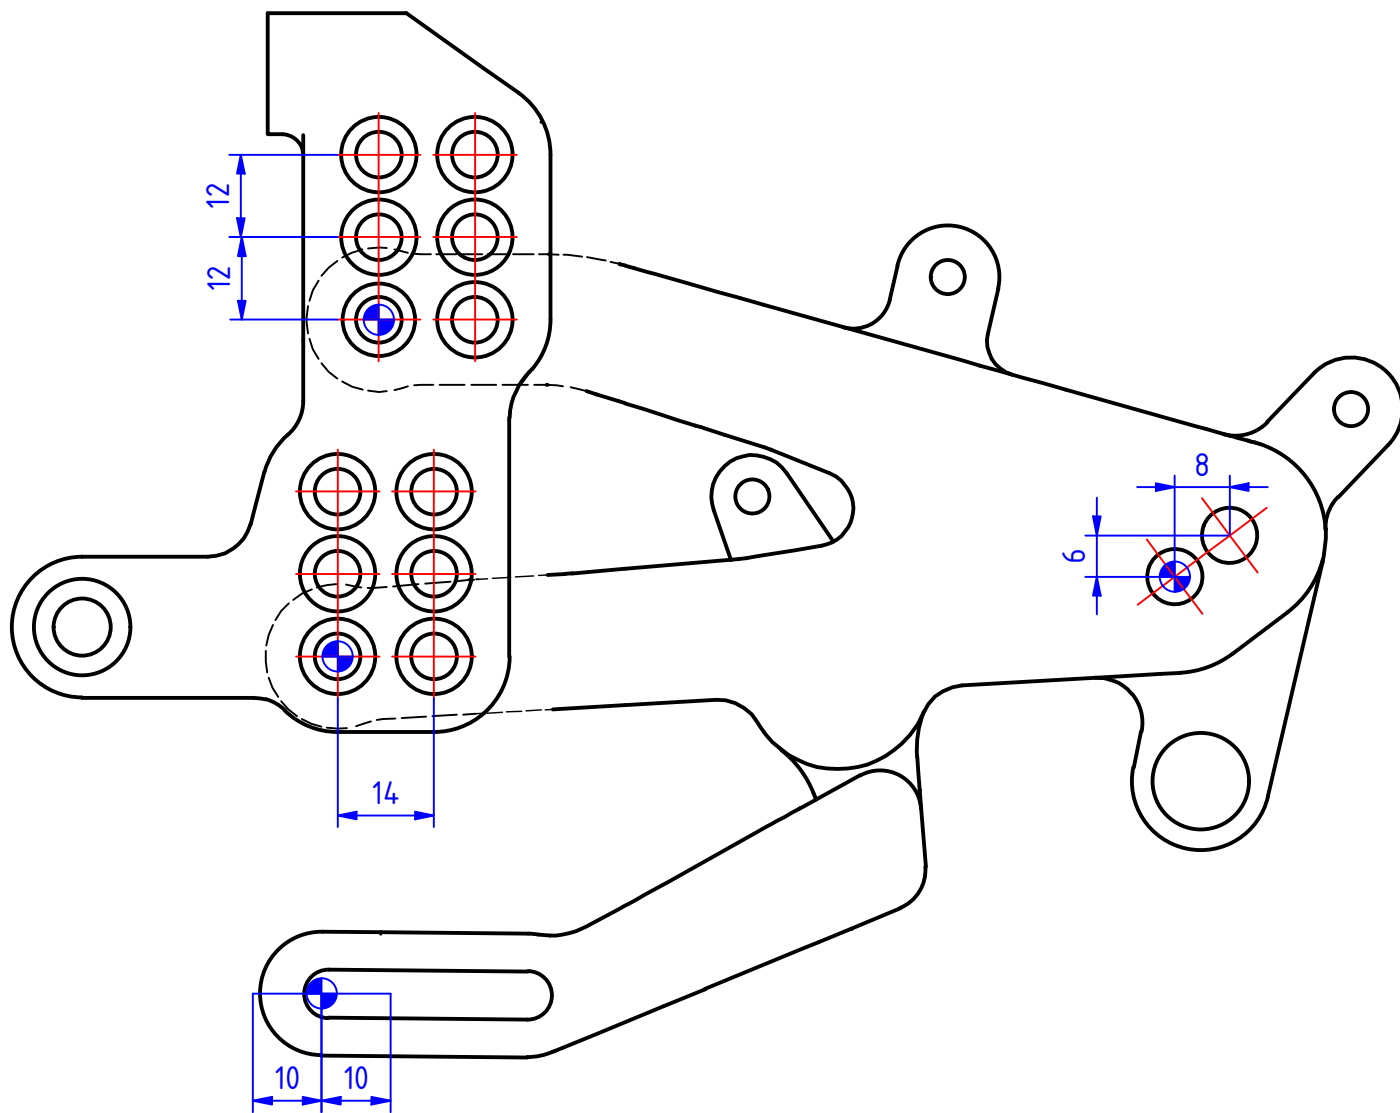

ATTENZIONE: Il montaggio del prodotto deve essere eseguito da personale specializzato.
 WARNING: The mounting of the product it must be realized from staff specialist

● POSIZIONE OEM / OEM POSITION

ATTENZIONE: Questo prodotto potrebbe non essere conforme al codice stradale o alle leggi vigenti in alcuni paesi e quindi utilizzabili solo in aree private e/o chiuse al traffico
 WARNING: This product may not comply with local road rules and regulations and can be used only in private areas and/or areas closed to traffic.

ART:

PE406

POSIZIONI POGGIPIEDE / FOOTPEGS POSITON

PEDANE REGOLABILI "RPS"
 ADJUSTABLE REAR SETS "RPS"