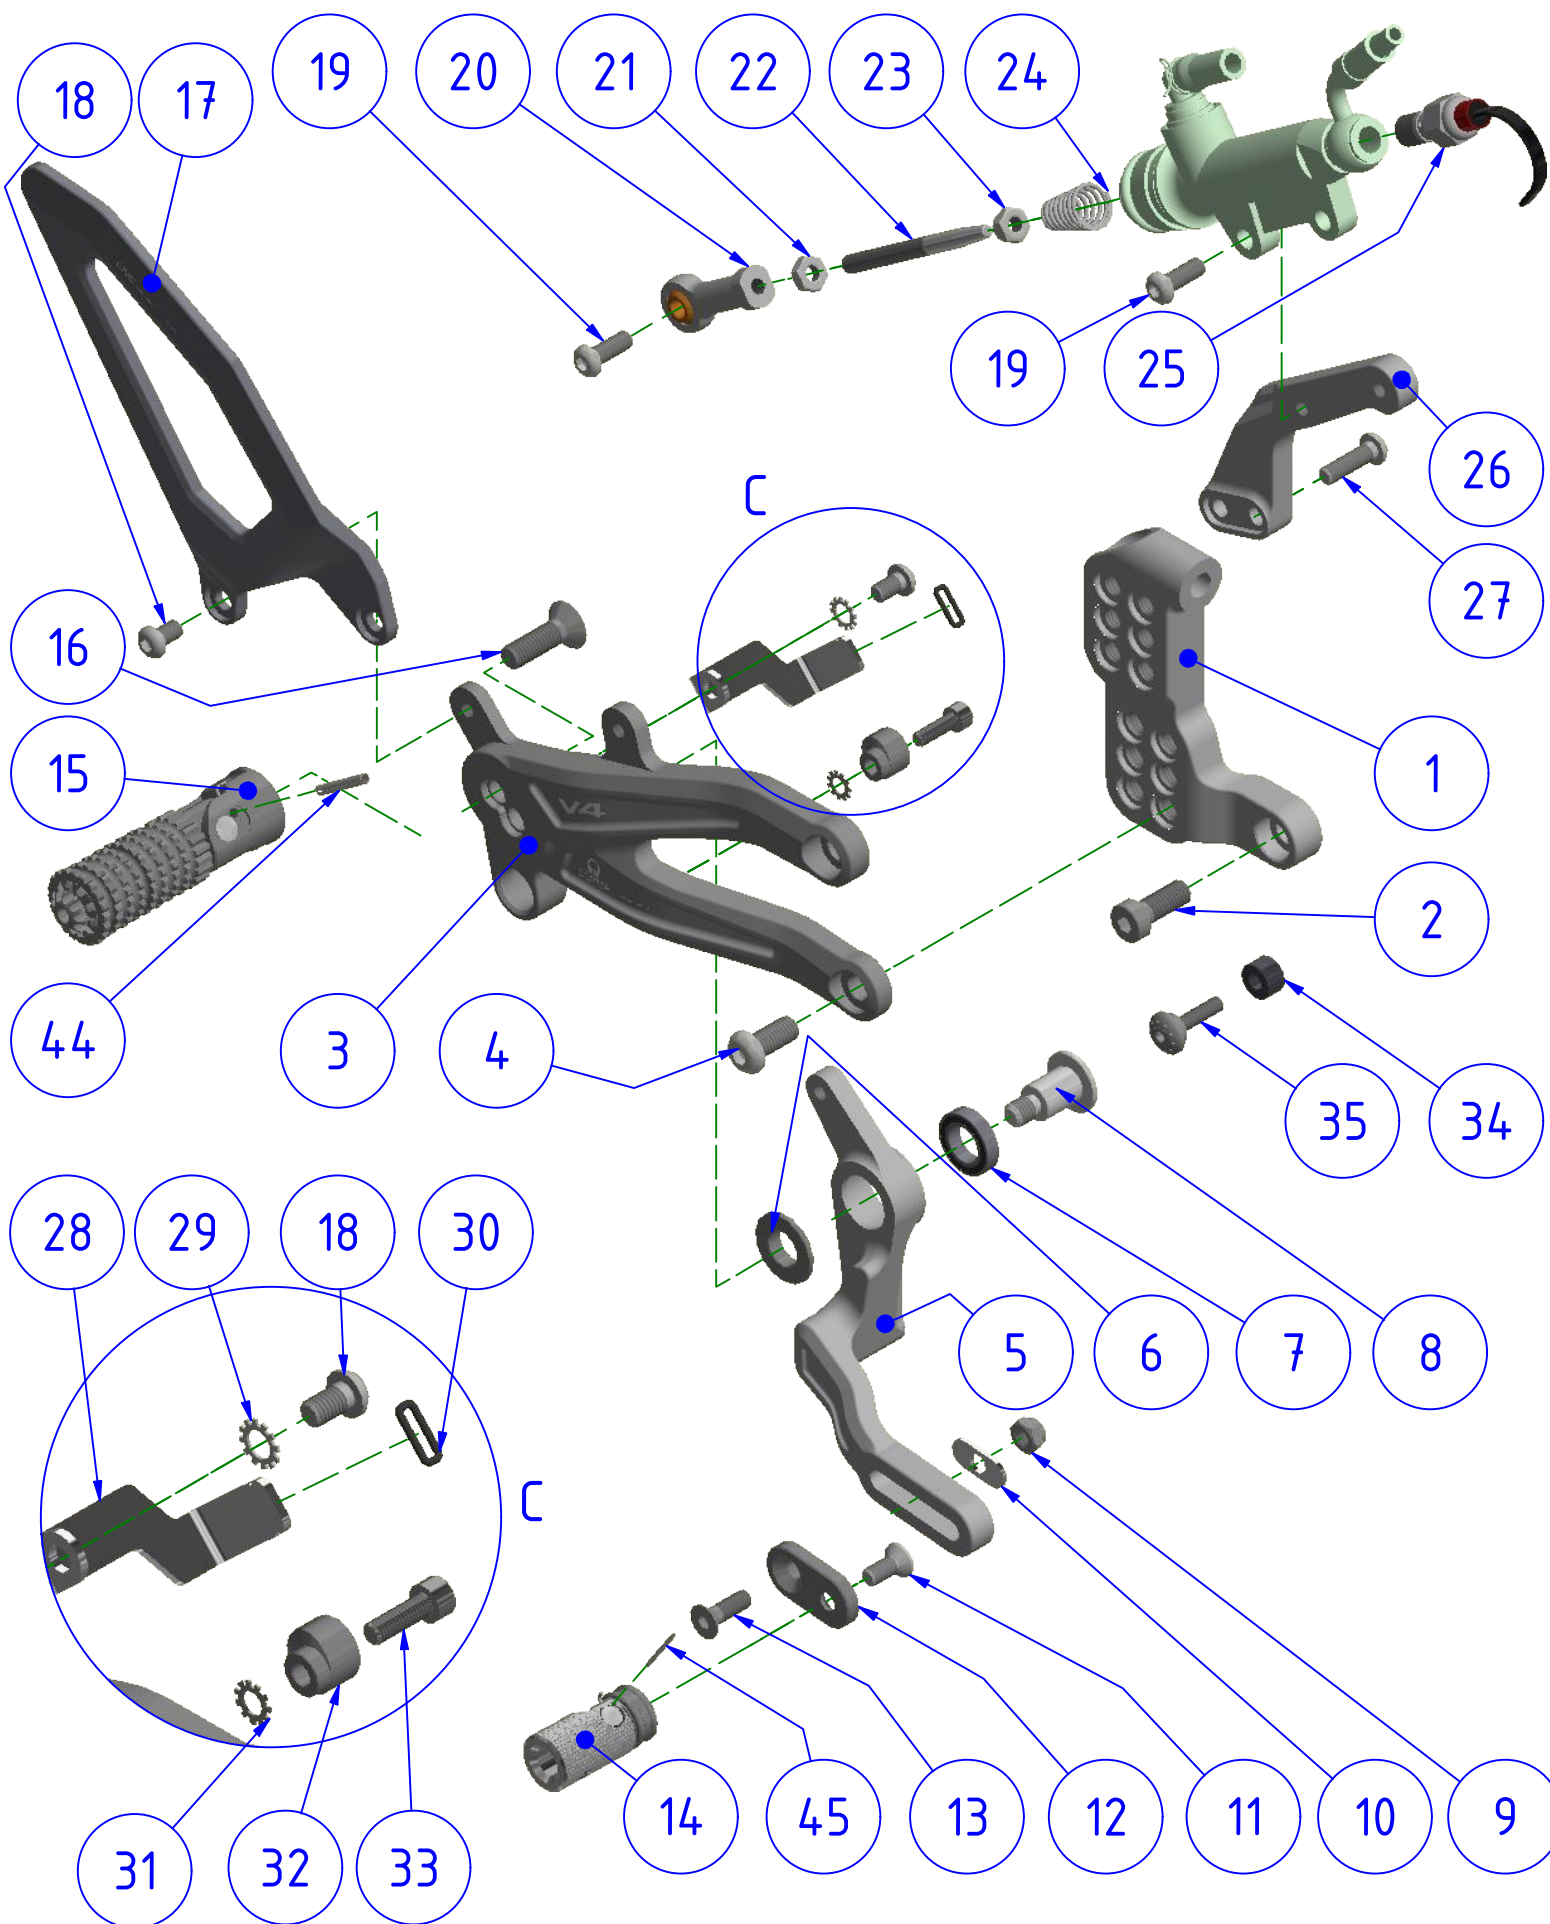

LATO FRENO
BRAKE SIDE

POS.	QTÀ	NUMERO PARTE	DESCRIZIONE	DESCRIPTION
1	1	YP001355010	PIASTRA PEDANA LC	REARSET PLATE RH
2	2	YC015060912	VITE	SCREW
3	1	YP001356010	SUPPORTO POGGIPIEDE LF	FOOTPEG HOLDER RH
4	2	YC013060822	VITE	SCREW
5	1	YP001357010	LEVA CAMBIO	SHIFT LEVER
6	1	YP000704010	DISTANZIALE	SPACER
7	2	YC131618014	CUSCINETTO	BEARING
8	1	YP000703040	PERNO	PIN
9	1	YC027040012	DADO	NUT
10	1	YP001353040	PIASTRINA	PLATE
11	1	YC012040522	VITE	SCREW
12	1	YP000496010	LEVA CAMBIO	SHIFT LEVER
13	1	YC012040822	VITE	SCREW
14	1	RP9R4	PUNTALINO SNODATO	FOLDING LEVER PEG
15	1	PCR03	POGGIPIEDE	FOOTPEG
16	1	YC012061022	VITE	SCREW
17	1	YP001359010	PARATACCO	HEEL GUARD
18	3	YC013040322	VITE	SCREW
19	3	YC013040722	VITE	SCREW
20	1	YC136060401	SNODO SFERICO	BALL JOINT
21	1	YC021040312	DADO	NUT
22	1	YP001361040	ASTA	ROD
23	1	YC022040312	DADO	NUT
24	1	YC074010111	MOLLA	SPRING
25	1	YC271010132	IDROSTOP	IDROSTOP
26	1	YP001358010	SUPPORTO	SUPPORT
27	2	YC013040922	VITE	SCREW
28	1	YP001360040	STAFFA	BRACKET
29	1	YC052100111	RONDELLA	WASHER
30	1	YC031010813	GUARNIZIONE OR	O-RING
31	1	YC052209111	ROSETTA	WASHER
32	1	YP001294010	REGOLATORE ECCENTRICO	ECCENTRIC REGULATOR
33	1	YC011030612	VITE	SCREW
34	1	YP001362120	DISTANZIALE	SPACER
35	1	YP000529010	VITE SPECIALE	SPECIAL SCREW
44	1	YC153051200	SPINA	PIN
45	1	YC153021000	SPINA	PIN

ATTENZIONE: Questo prodotto potrebbe non essere conforme al codice stradale o alle leggi vigenti in alcuni paesi e quindi utilizzabili solo in aree private e/o chiuse al traffico.
WARNING: This product may not comply with local road rules and regulations and can be used only in private areas and/or areas closed to traffic.

CNC RACING ART: **PE406**

ELENCO PARTI / PART LIST

PEDANE REGOLABILI "RPS"
ADJUSTABLE REAR SETS "RPS"