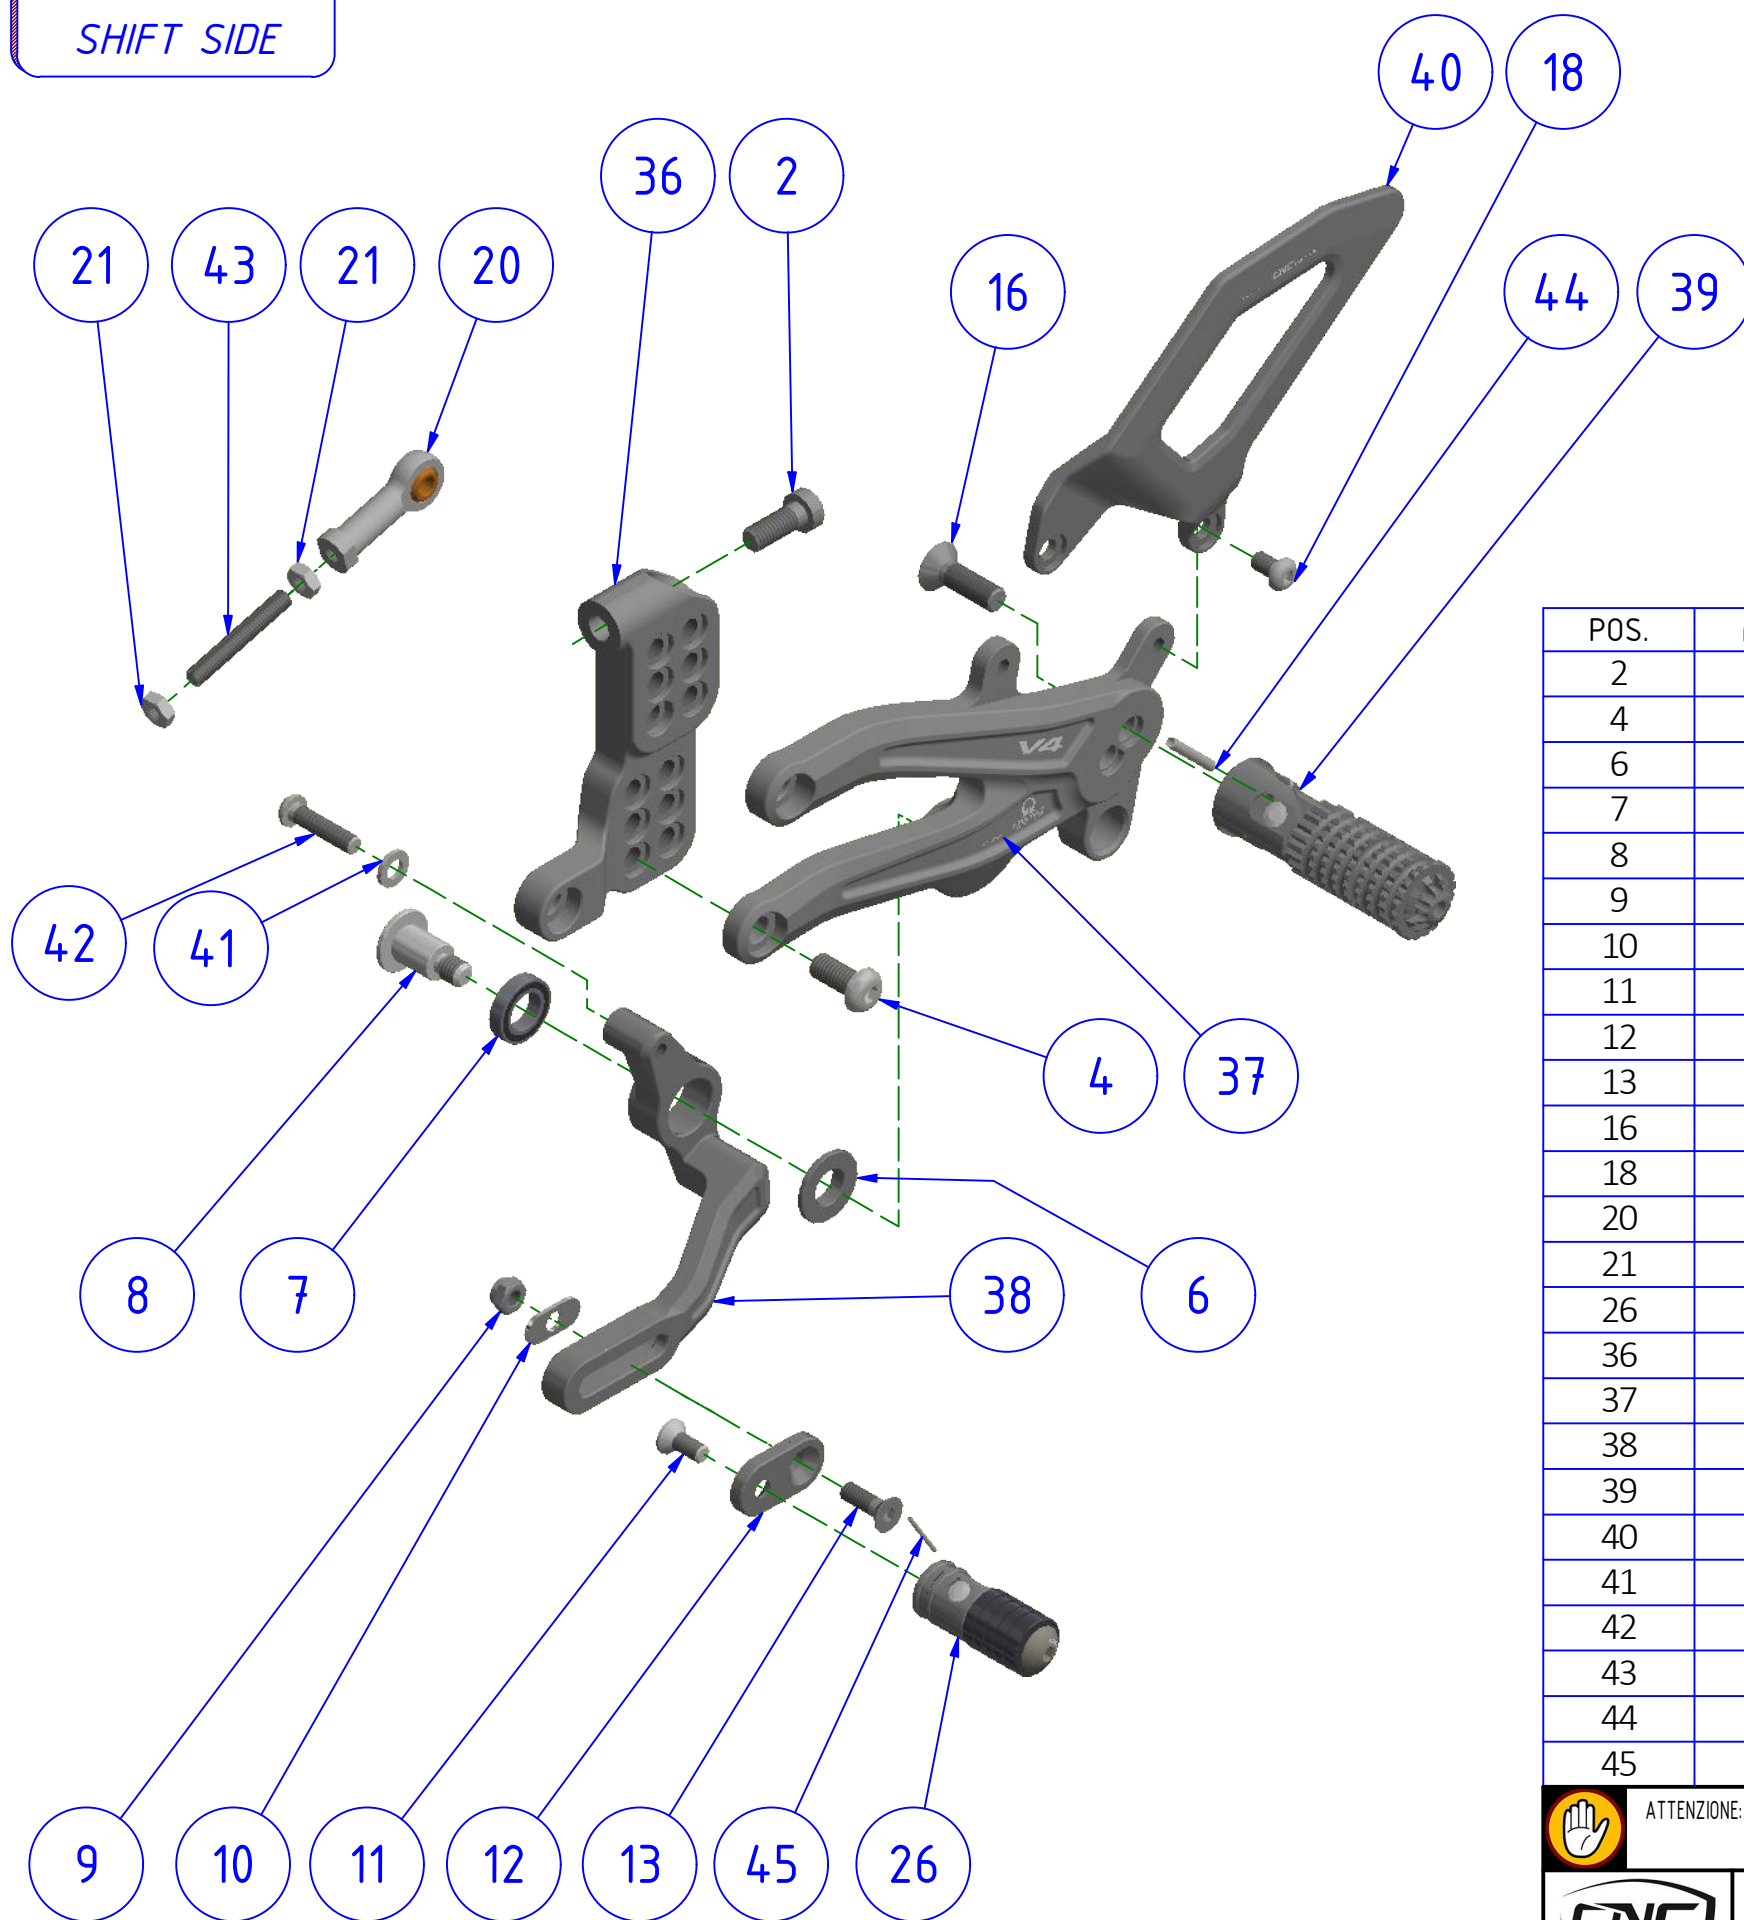

CNC RACING ART: **PE406**

ELENCO PARTI / PART LIST

PEDANE REGOLABILI "RPS"
ADJUSTABLE REAR SETS "RPS"

LATO CAMBIO
SHIFT SIDE

POS.	QTÀ	NUMERO PARTE	DESCRIZIONE	DESCRIPTION
2	2	YC015060912	VITE	SCREW
4	2	YC013060822	VITE	SCREW
6	1	YP000704010	DISTANZIALE	SPACER
7	2	YC131618014	CUSCINETTO	BEARING
8	1	YP000703040	PERNO	PIN
9	1	YC027040012	DADO	NUT
10	1	YP001353040	PIASTRINA	PLATE
11	1	YC012040522	VITE	SCREW
12	1	YP000496010	LEVA CAMBIO	SHIFT LEVER
13	1	YC012040822	VITE	SCREW
16	1	YC012061022	VITE	SCREW
18	2	YC013040322	VITE	SCREW
20	1	YC136060401	SNODO SFERICO	BALL JOINT
21	2	YC021040312	DADO	NUT
26	1	RP905	PUNTALINO SNODATO	FOLDING LEVER PEG
36	1	YP001350010	PIASTRA PEDANA LC	REARSET PLATE LH
37	1	YP001351010	SUPPORTO POGGIPIEDE LC	FOOTPEG HOLDER LH
38	1	YP001352010	LEVA CAMBIO	SHIFT LEVER
39	1	PCL03	POGGIPIEDE	FOOTPEG
40	1	YP001354010	PARATACCO	HEEL GUARD
41	1	YC051040102	RONDELLA	WASHER
42	1	YC013041022	VITE	SCREW
43	1	YC017041555	VITE	SCREW
44	1	YC153051200	SPINA	PIN
45	1	YC153021000	SPINA	PIN