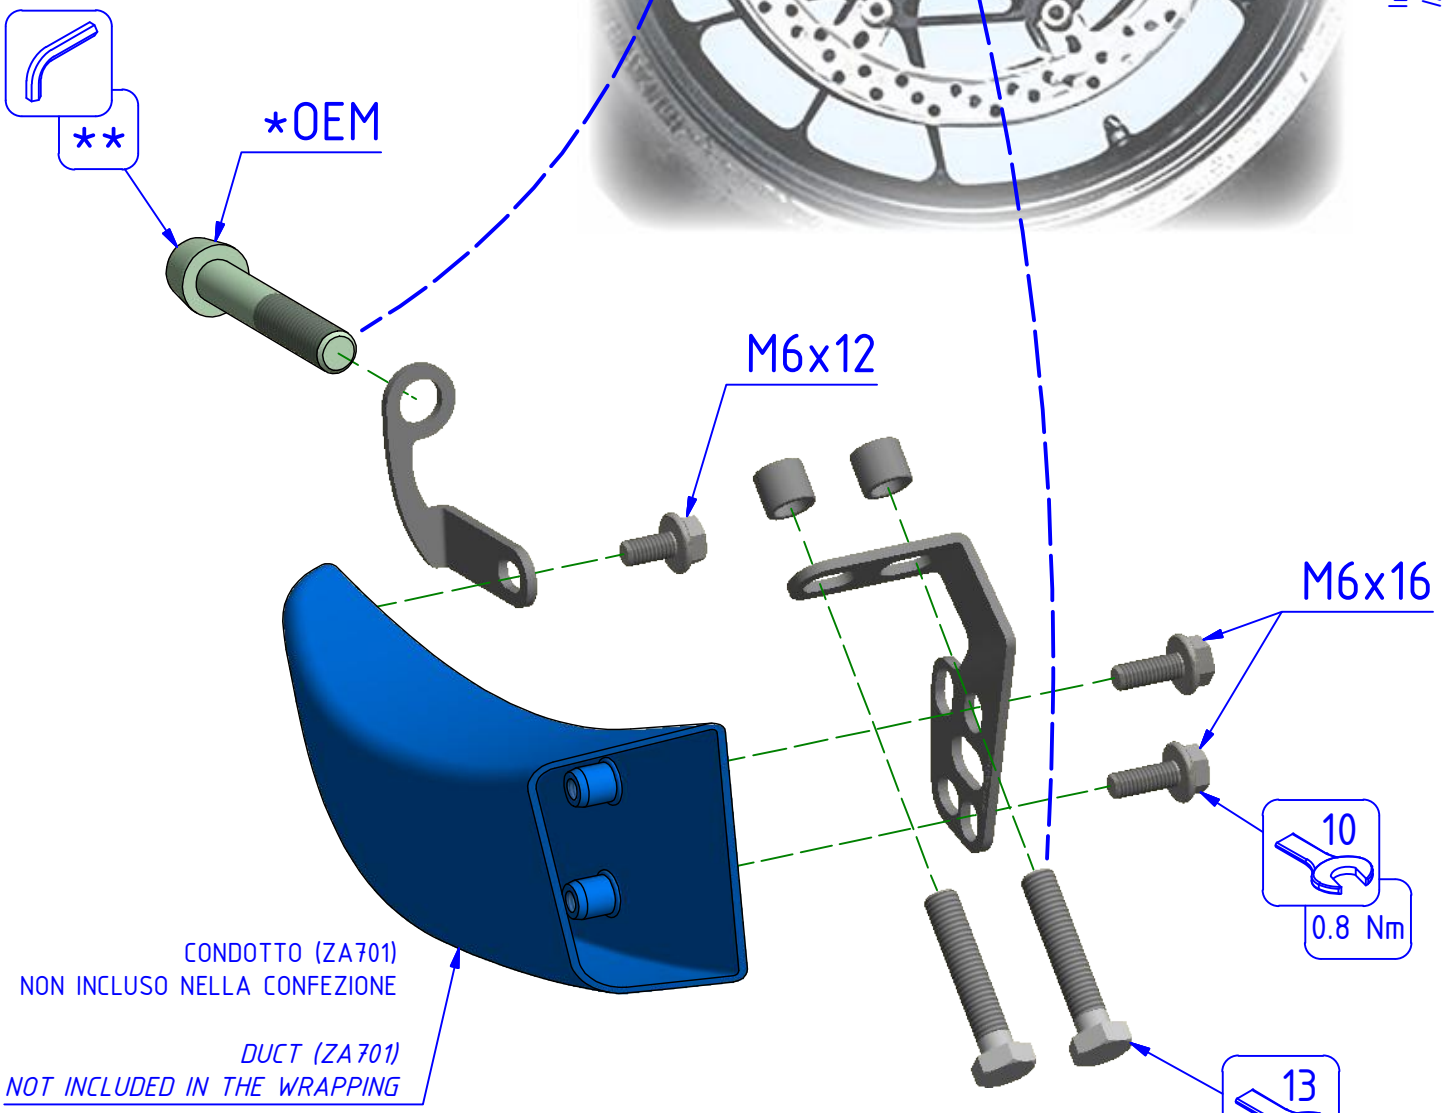

ATTENZIONE: Il montaggio del prodotto deve essere eseguito da personale specializzato
WARNING: The mounting of the product it must be realized from staff specialist

VALIDO PER ENTRAMBI I LATI
VALID FOR BOTH SIDES

LATO DESTRO
RIGHT SIDE

*OEM = ORIGINAL
 EQUIPMENT
 MANUFACTURER

**** PER IL SERRAGGIO DELLE VITI RIFARSI AL MANUALE DEL COSTRUTTORE**
**** FOR THE TIGHTENING OF THE SCREWS REFER TO THE MANUFACTURER'S MANUAL**

POS.	QTÀ	NUMERO PARTE	DESCRIZIONE	DESCRIPTION
1	1	YP001124100	STAFFA	BRACKET
2	2	YC01D040467	VITE	SCREW
3	1	YP001125100	STAFFA	BRACKET
4	4	YP000537010	DISTANZIALE	SPACER
5	1	YP001342100	STAFFA	BRACKET
6	4	YC01D040767	VITE	SCREW
7	1	YP001343100	STAFFA	BRACKET
8	4	YC014061312	VITE	SCREW