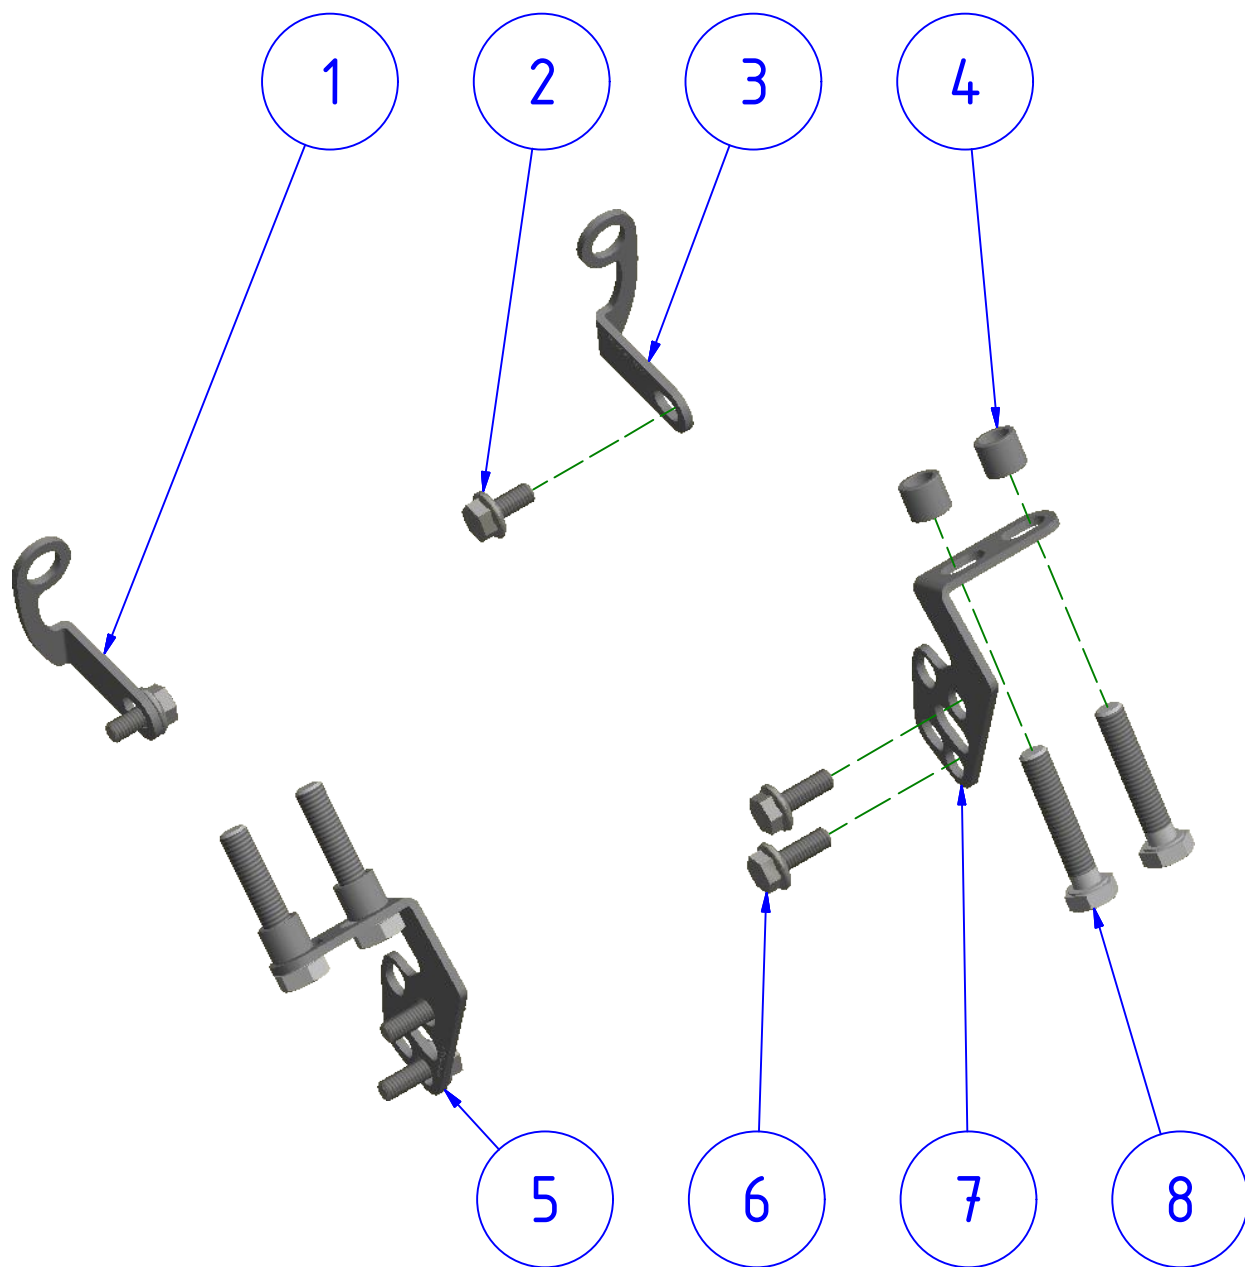

ATTENZIONE: Il montaggio del prodotto deve essere eseguito da personale specializzato
WARNING: The mounting of the product it must be realized from staff specialist

VALIDO PER ENTRAMBI I LATI
VALID FOR BOTH SIDES

LATO DESTRO
RIGHT SIDE

*OEM = ORIGINAL
 EQUIPMENT
 MANUFACTURER

**** PER IL SERRAGGIO DELLE VITI RIFARSI AL MANUALE DEL COSTRUTTORE**
**** FOR THE TIGHTENING OF THE SCREWS REFER TO THE MANUFACTURER'S MANUAL**

ART:
ZAB18

ISTRUZIONI / INSTRUCTIONS
ACCESSORI PER GP DUCTS
BRACKET FOR GP DUCTS

*Immagine usata a fini esclusivamente illustrativi
 Image used for illustrative purposes only*

A termini di legge ci riserviamo la proprietà di questo disegno con divieto di riproduzione o di rendere noto a terzi senza nostra autorizzazione. / Pursuant to law, we reserve the ownership of this drawing with prohibition to copy or disclosed to third parties without our authorization.

POS.	QTÀ	NUMERO PARTE	DESCRIZIONE	DESCRIPTION
1	1	YP001124100	STAFFA	BRACKET
2	2	YC01D040467	VITE	SCREW
3	1	YP001125100	STAFFA	BRACKET
4	4	YP000537010	DISTANZIALE	SPACER
5	1	YP001342100	STAFFA	BRACKET
6	4	YC01D040767	VITE	SCREW
7	1	YP001343100	STAFFA	BRACKET
8	4	YC014061312	VITE	SCREW