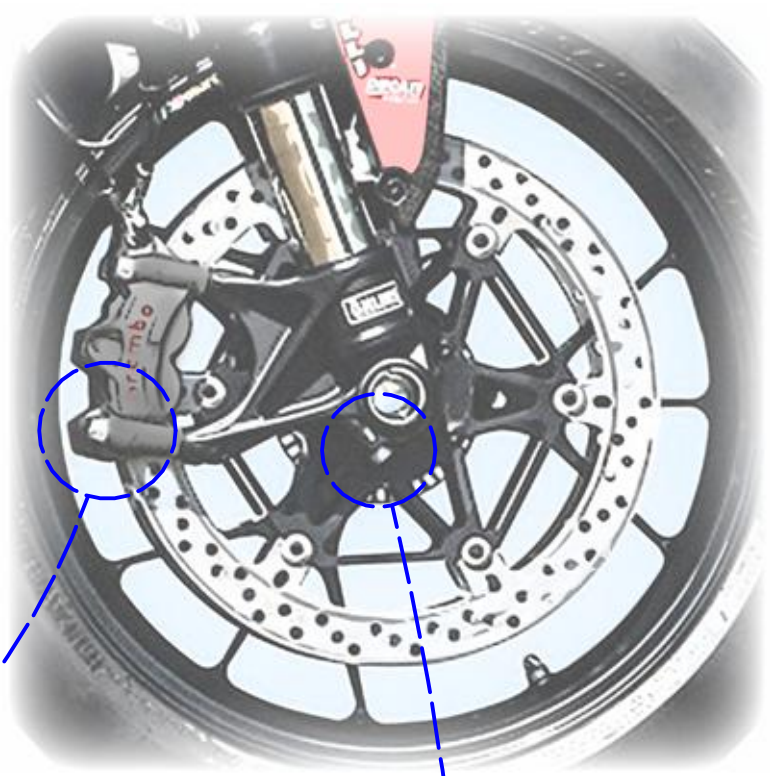

ATTENZIONE: Il montaggio del prodotto deve essere eseguito da personale specializzato
WARNING: The mounting of the product it must be realized from staff specialist

VALIDO PER ENTRAMBI I LATI
VALID FOR BOTH SIDES

LATO DESTRO
RIGHT SIDE

*OEM = ORIGINAL
 EQUIPMENT
 MANUFACTURER

**** PER IL SERRAGGIO DELLE VITI RIFARSI AL MANUALE DEL COSTRUTTORE**
**** FOR THE TIGHTENING OF THE SCREWS REFER TO THE MANUFACTURER'S MANUAL**