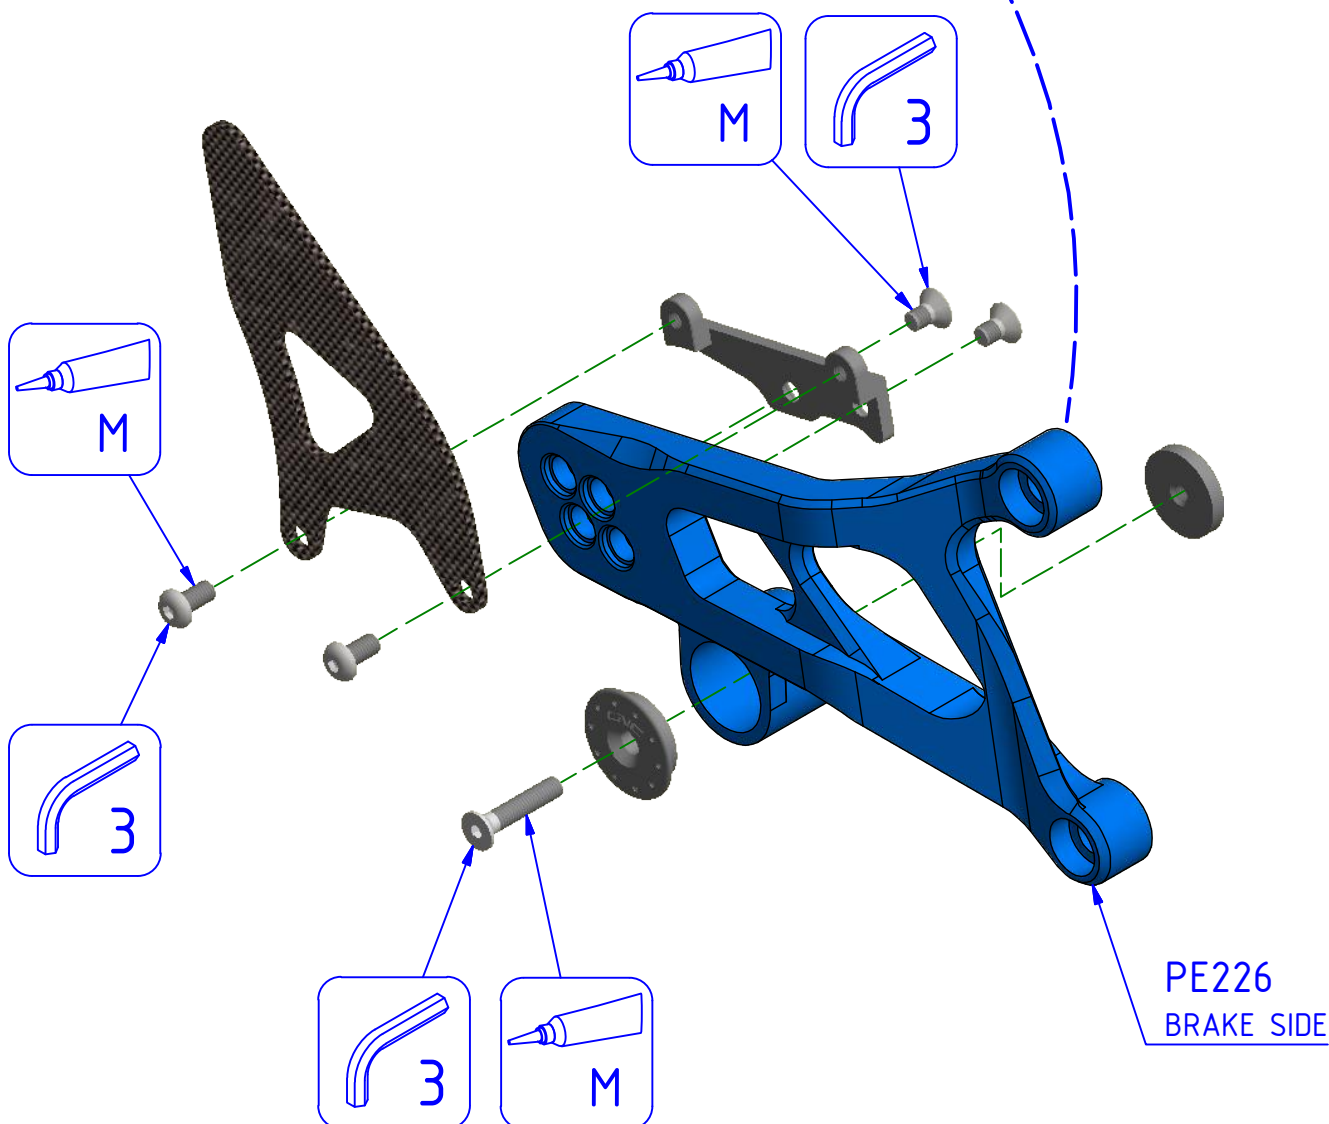

PE226
BRAKE SIDE

ATTENZIONE: Questo prodotto potrebbe non essere conforme al codice stradale o alle leggi vigenti in alcuni paesi e quindi utilizzabili solo in aree private e/o chiuse al traffico
WARNING: This product may not comply with local road rules and regulations and can be used only in private areas and/or areas closed to traffic.

ART:
PES01

ISTRUZIONI / INSTRUCTIONS

KIT BATTITACCO LATO DESTRO PEDANE
RIGHT SIDE REARSETS HELL GUARD KIT