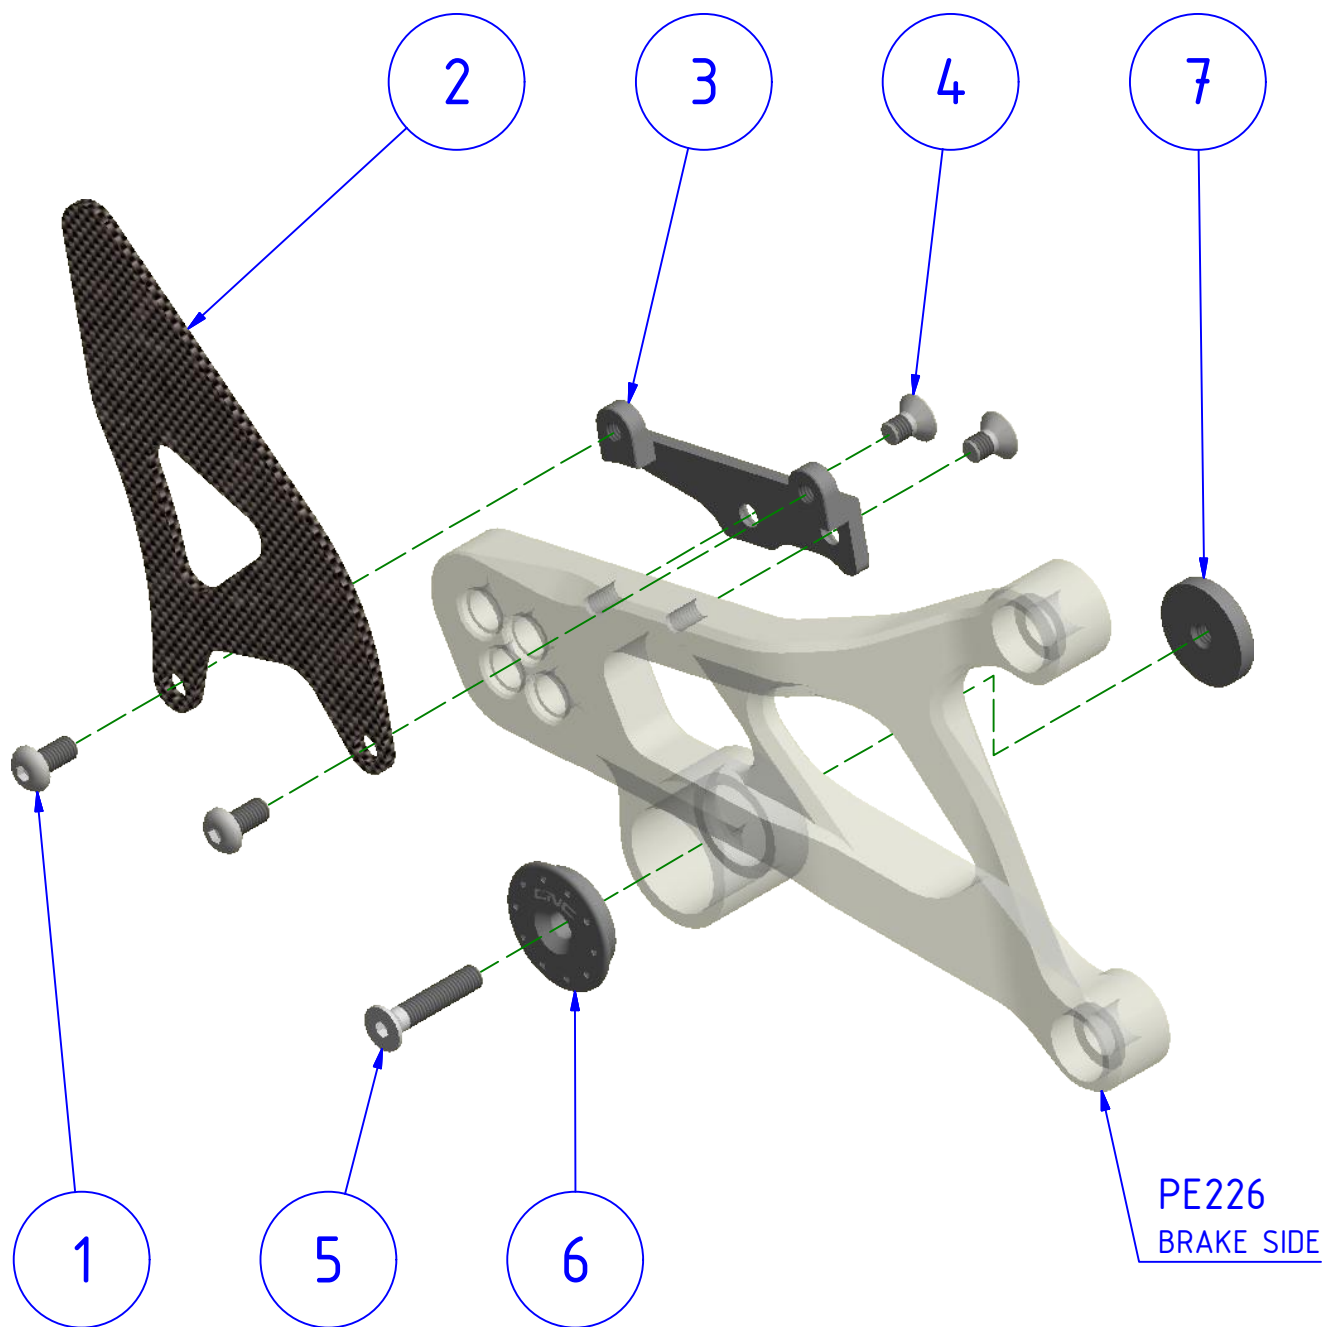

ATTENZIONE: Il montaggio del prodotto deve essere eseguito da personale specializzato
WARNING: The mounting of the product it must be realized from staff specialist

LEGENDA / LEGEND

Bloccare con frenafiletti: L= Leggera - M= Media - S= Forte
 Lock with the threadlocker: L= Light - M= Medium - S= Strong

*OEM = ORIGINAL
 EQUIPMENT
 MANUFACTURER

Immagine usata a fini esclusivamente illustrativi
 Image used for illustrative purposes only

PE226
 BRAKE SIDE

ATTENZIONE: Questo prodotto potrebbe non essere conforme al codice stradale o alle leggi vigenti in alcuni paesi e quindi utilizzabili solo in aree private e/o chiuse al traffico
WARNING: This product may not comply with local road rules and regulations and can be used only in private areas and/or areas closed to traffic.

ART:
 PES01

ISTRUZIONI / INSTRUCTIONS

KIT BATTITACCO LATO DESTRO PEDANE
 RIGHT SIDE REARSETS HELL GUARD KIT

A termini di legge ci riserviamo la proprietà di questo disegno con divieto di riproduzione o di renderlo noto a terzi senza nostra autorizzazione. / Pursuant to law, we reserve the ownership of this drawing with prohibition to copy or disclosed to third parties without our authorization.
 CNC RACING si riserva il diritto, a sua esclusiva discrezione, di apportare modifiche al prodotto e a queste informazioni in qualsiasi momento e senza preavviso. / CNC RACING reserves the right, in its sole discretion, to modify the product and this information at any time without prior notice.

POS.	QTÀ	NUMERO PARTE	DESCRIZIONE	DESCRIPTION
1	2	YC013030322	VITE	SCREW
2	1	YP000259130	PARATACCO	HEEL GUARD
3	1	YP001165010	STAFFA	BRACKET
4	2	YC012030222	VITE	SCREW
5	1	YC01203104Y	VITE	SCREW
6	1	YP000068010	TAPPO	CAP
7	1	YP000069010	CONTRODISCO	PRESSURE PLATE