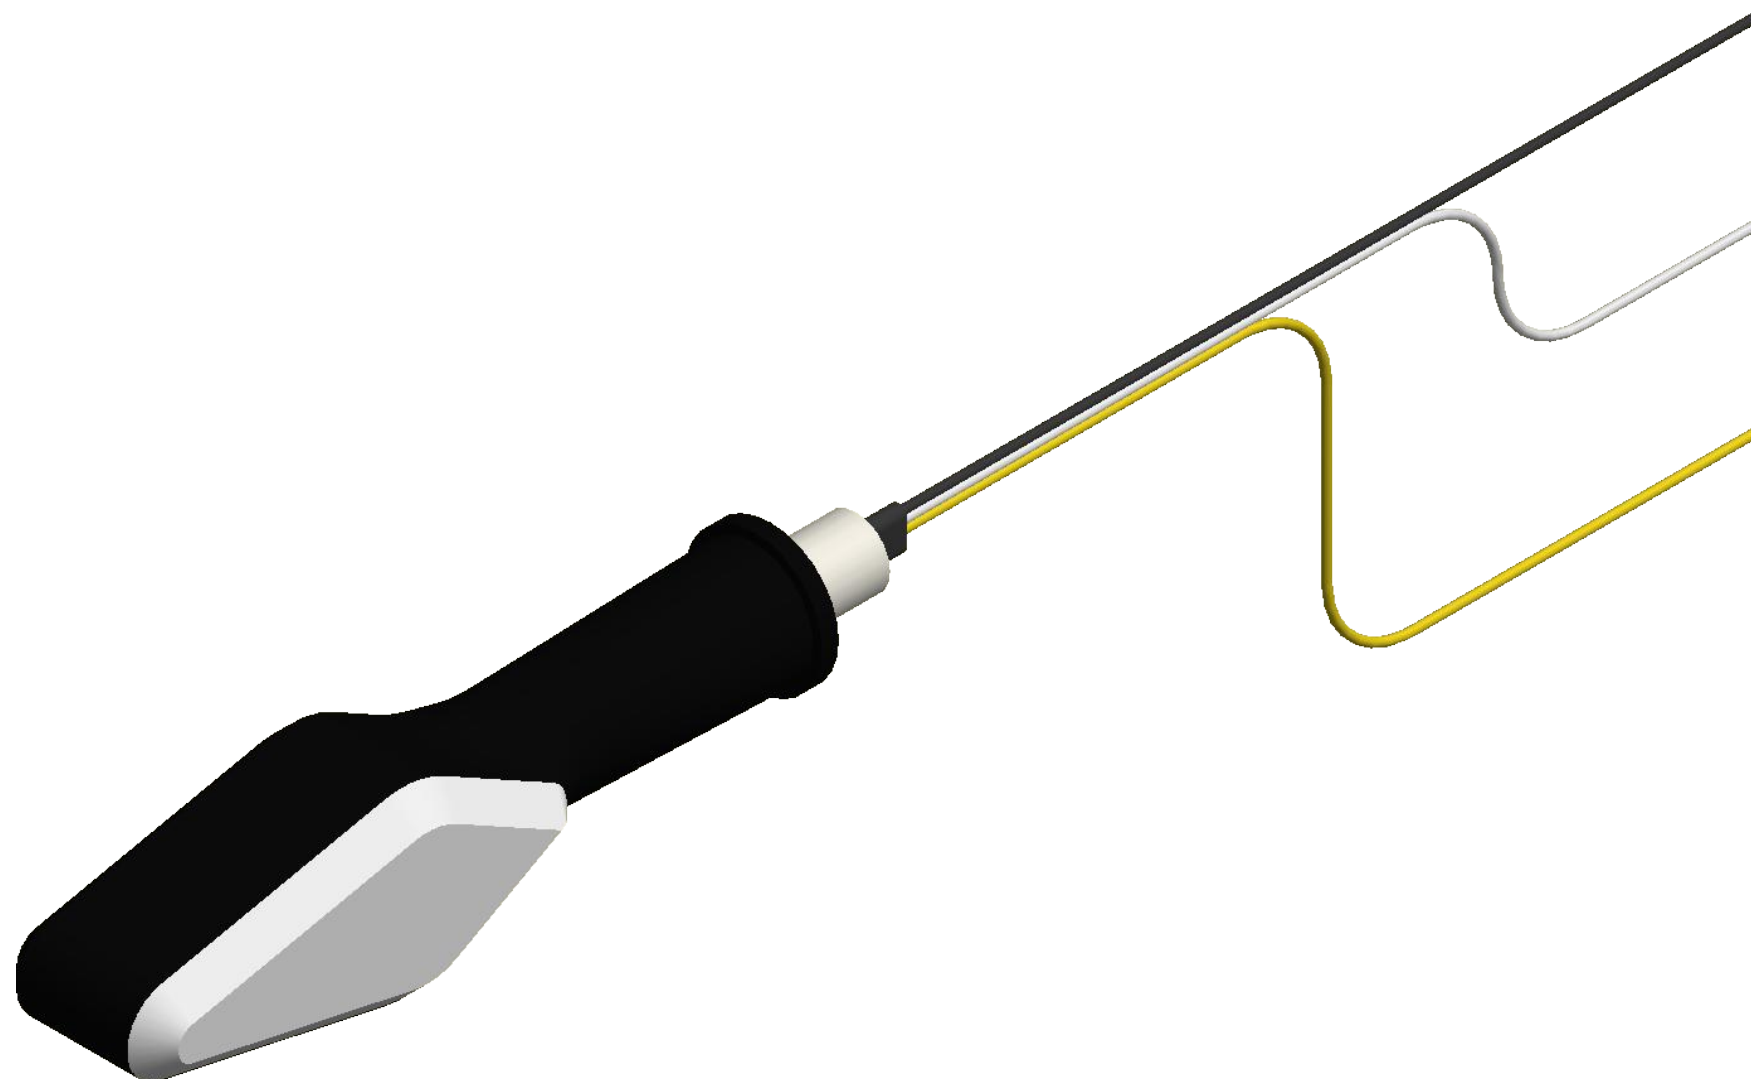

ATTENZIONE: Il montaggio del prodotto deve essere eseguito da personale specializzato  
 WARNING: The mounting of the product it must be realized from staff specialist

NERO/BLACK

BIANCO/WHITE

POSIZIONE FRONT./FRONT POSITION

GIALLO/YELLOW

FRECCIA/TURN INDICATOR

Immagine usata a fini esclusivamente illustrativi  
 Image used for illustrative purposes only

ATTENZIONE: Questo prodotto potrebbe non essere conforme al codice stradale o alle leggi vigenti in alcuni paesi e quindi utilizzabili solo in aree private e/o chiuse al traffico  
 WARNING: This product may not comply with local road rules and regulations and can be used only in private areas and/or areas closed to traffic.

ART:

ID018

ISTRUZIONI / INSTRUCTIONS

INDICATORI DI DIREZIONE  
 INDICATOR LIGHTS

CNC RACING si riserva il diritto, a sua esclusiva discrezione, di apportare modifiche al prodotto e a queste informazioni in qualsiasi momento e senza preavviso. / CNC RACING reserves the right, in its sole discretion, to modify the product and this information at any time without prior notice.