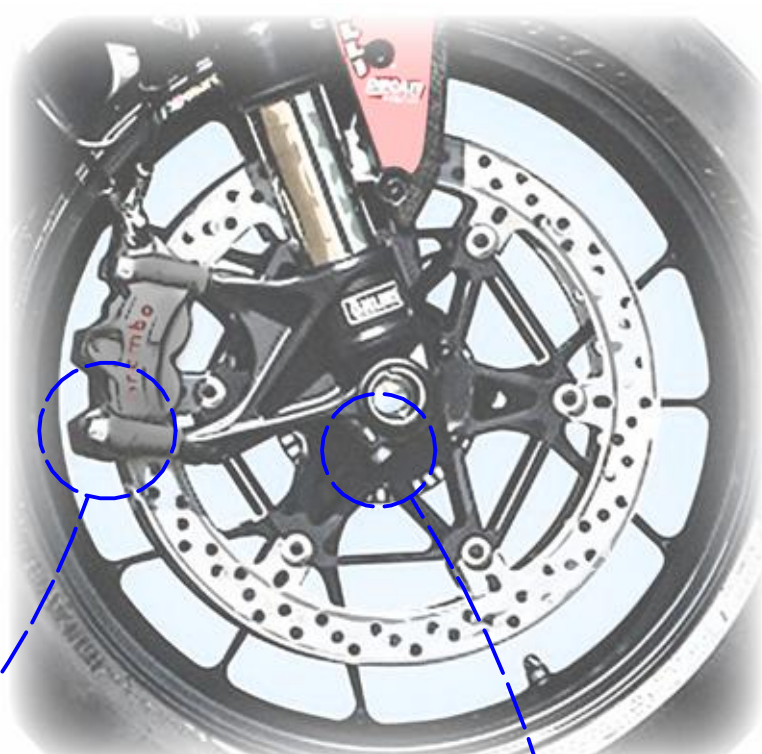

ATTENZIONE: Il montaggio del prodotto deve essere eseguito da personale specializzato
WARNING: The mounting of the product it must be realized from staff specialist

VALIDO PER ENTRAMBI I LATI
VALID FOR BOTH SIDES

LATO DESTRO
RIGHT SIDE

*OEM = ORIGINAL
EQUIPMENT
MANUFACTURER

**

*OEM

M6x12

*OEM