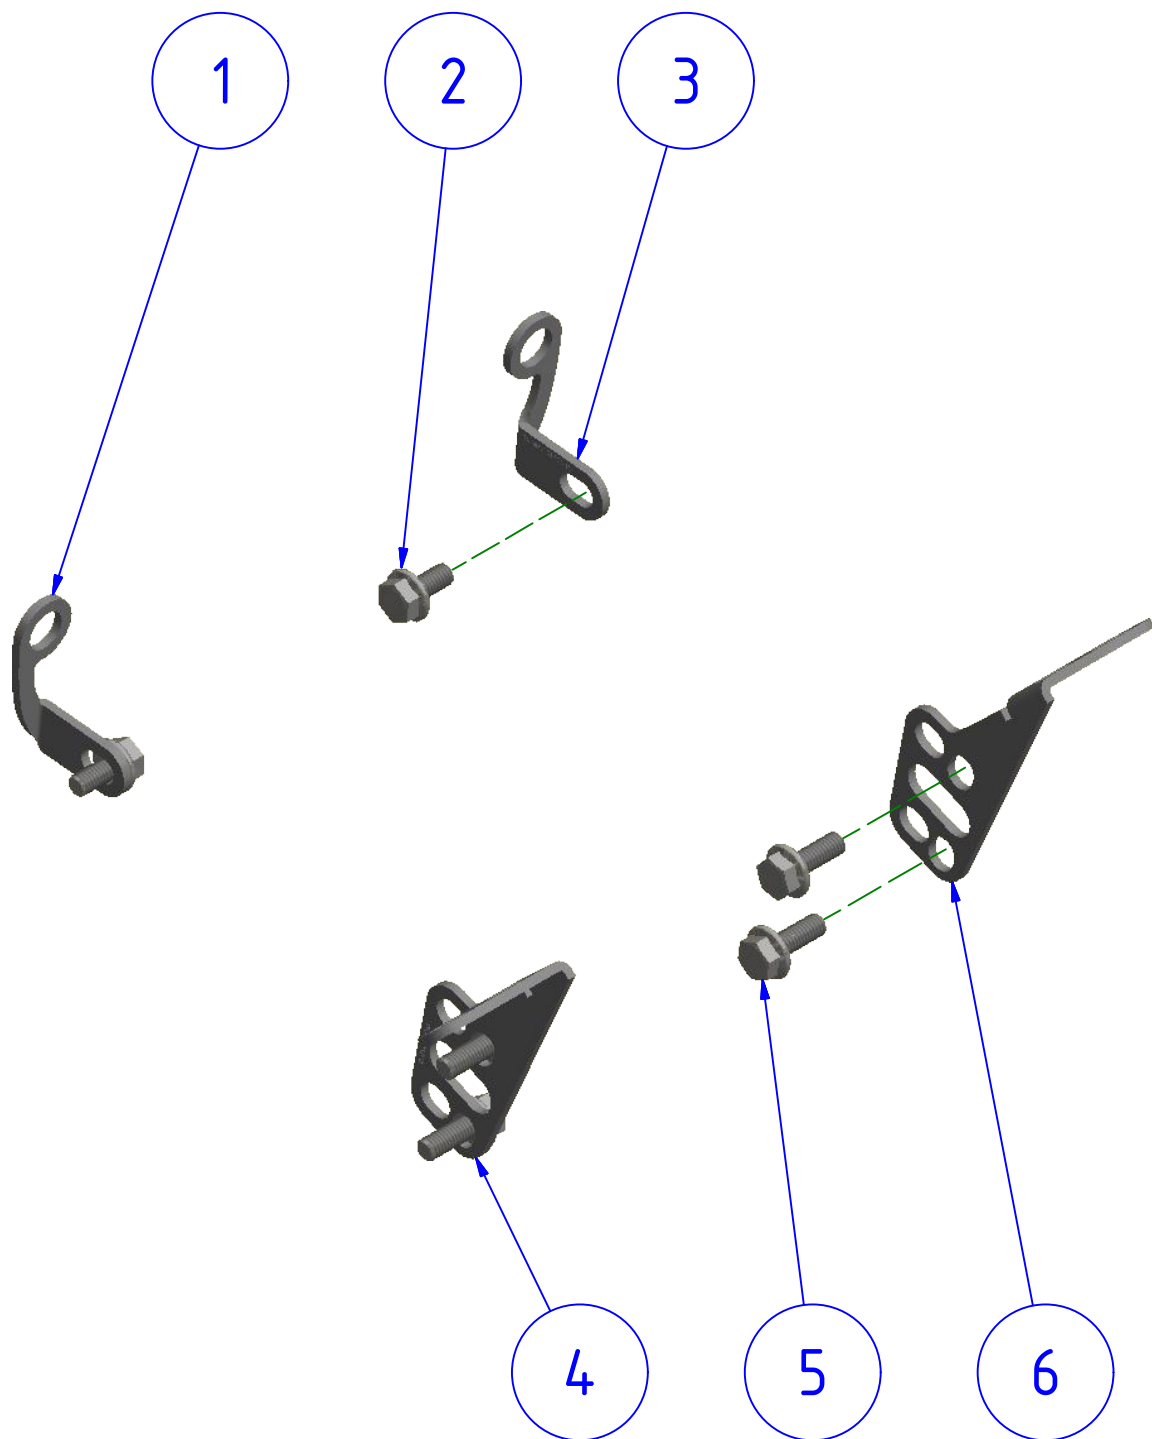

M6x16

6

**

10

0.8 Nm

** PER IL SERRAGGIO DELLE VITI RIFARSI AL MANUALE DEL COSTRUTTORE
 ** FOR THE TIGHTENING OF THE SCREWS REFER TO THE MANUFACTURER'S MANUAL

ATTENZIONE: Questo prodotto potrebbe non essere conforme al codice stradale o alle leggi vigenti in alcuni paesi e quindi utilizzabili solo in aree private e/o chiuse al traffico
 WARNING: This product may not comply with local road rules and regulations and can be used only in private areas and/or areas closed to traffic.

ART:
 ZAB10

ISTRUZIONI / INSTRUCTIONS

ACCESSORI PER GP DUCTS
 BRACKET FOR GP DUCTS

Immagine usata a fini esclusivamente illustrativi
 Image used for illustrative purposes only

A termini di legge ci riserviamo la proprietà di questo disegno con divieto di riproduzione o di renderlo noto a terzi senza nostra autorizzazione. / Pursuant to law, we reserve the ownership of this drawing with prohibition to copy or disclosed to third parties without our authorization.
 CNC RACING si riserva il diritto, a sua esclusiva discrezione, di apportare modifiche al prodotto e a queste informazioni in qualsiasi momento e senza preavviso. / CNC RACING reserves the right, in its sole discretion, to modify the product and this information at any time without prior notice.

POS.	QTÀ	NUMERO PARTE	DESCRIZIONE	DESCRIPTION
1	1	YP001100100	STAFFA	BRACKET
2	2	YC01D040467	VITE	SCREW
3	1	YP001101100	STAFFA	BRACKET
4	1	YP001144100	STAFFA	BRACKET
5	4	YC01D040767	VITE	SCREW
6	1	YP001145100	STAFFA	BRACKET