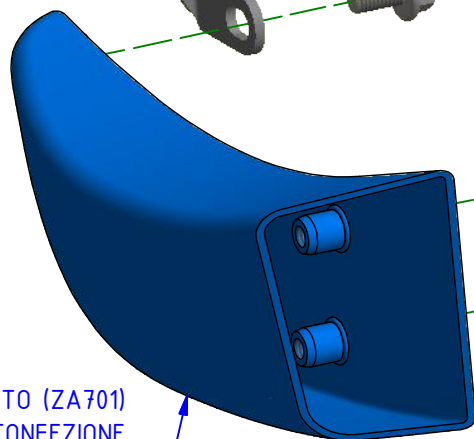

CONDOTTO (ZA701)
NON INCLUSO NELLA CONFEZIONE

DUCT (ZA701)
NOT INCLUDED IN THE WRAPPING

M6x16

6

**

10

0.8 Nm

** PER IL SERRAGGIO DELLE VITI RIFARSI AL MANUALE DEL COSTRUTTORE
** FOR THE TIGHTENING OF THE SCREWS REFER TO THE MANUFACTURER'S MANUAL

ATTENZIONE: Questo prodotto potrebbe non essere conforme al codice stradale o alle leggi vigenti in alcuni paesi e quindi utilizzabili solo in aree private e/o chiuse al traffico
WARNING: This product may not comply with local road rules and regulations and can be used only in private areas and/or areas closed to traffic.

ART:
ZAB10

ISTRUZIONI / INSTRUCTIONS

ACCESSORI PER GP DUCTS
BRACKET FOR GP DUCTS

Immagine usata a fini esclusivamente illustrativi
Image used for illustrative purposes only