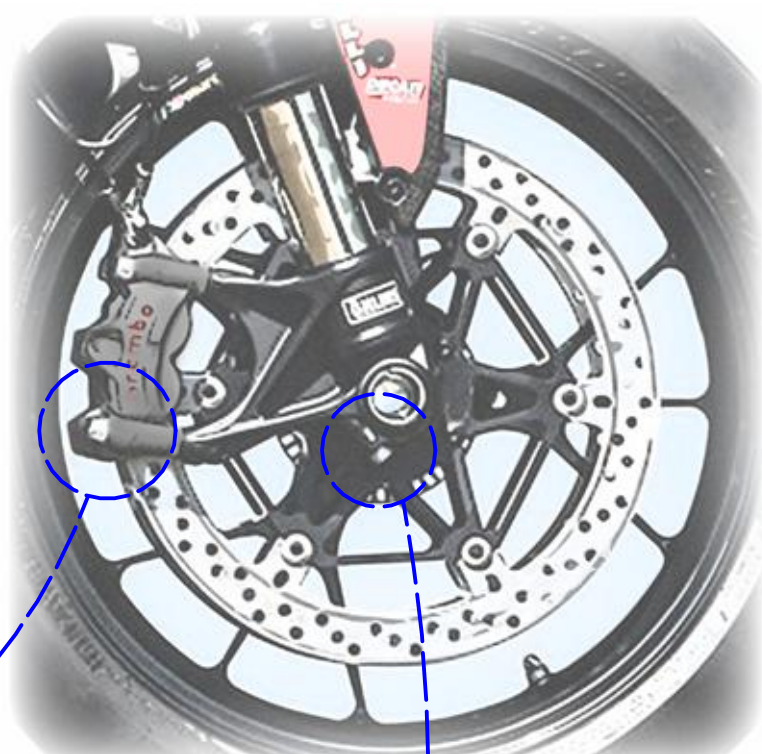

LATO DESTRO
 RIGHT SIDE

*OEM = ORIGINAL
 EQUIPMENT
 MANUFACTURER

Immagine usata a fini esclusivamente illustrativi
 Image used for illustrative purposes only

** PER IL SERRAGGIO DELLE VITI RIFARSI AL MANUALE DEL COSTRUTTORE
 ** FOR THE TIGHTENING OF THE SCREWS REFER TO THE MANUFACTURER'S MANUAL