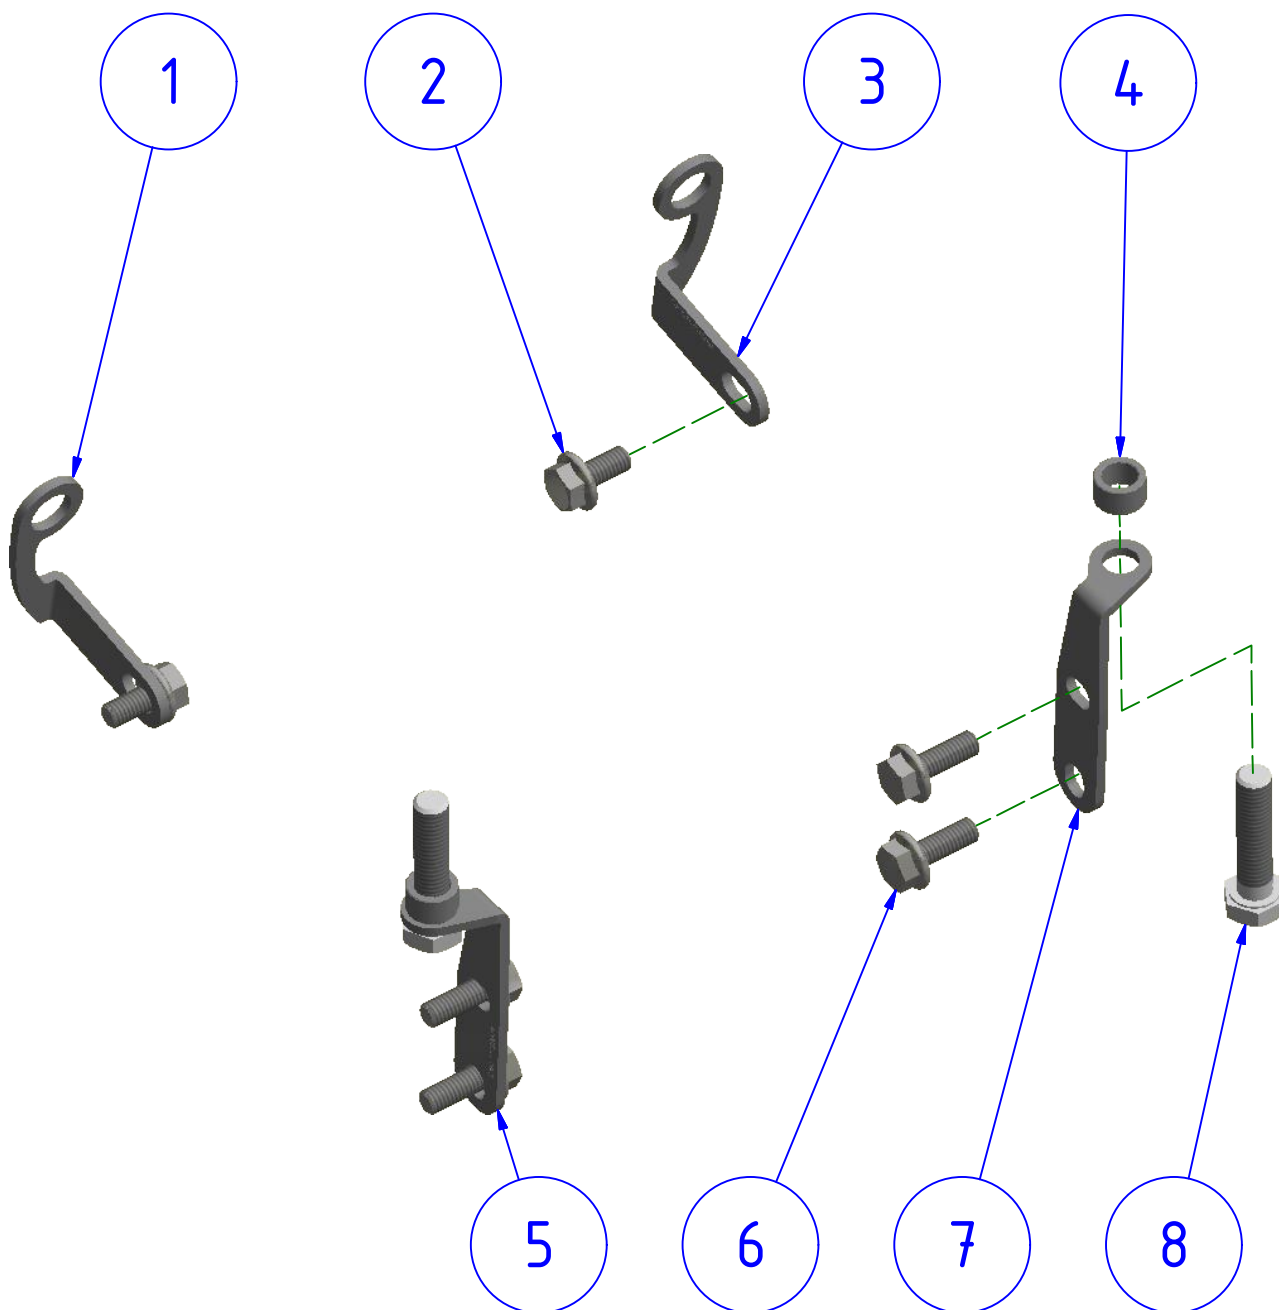

LATO DESTRO
 RIGHT SIDE

*OEM = ORIGINAL
 EQUIPMENT
 MANUFACTURER

Immagine usata a fini esclusivamente illustrativi
 Image used for illustrative purposes only

** PER IL SERRAGGIO DELLE VITI RIFARSI AL MANUALE DEL COSTRUTTORE
 ** FOR THE TIGHTENING OF THE SCREWS REFER TO THE MANUFACTURER'S MANUAL

POS.	QTÀ	NUMERO PARTE	DESCRIZIONE	DESCRIPTION
1	1	YP001124100	STAFFA	BRACKET
2	2	YC01D040467	VITE	SCREW
3	1	YP001125100	STAFFA	BRACKET
4	2	YP000536010	DISTANZIALE	SPACER
5	1	YP001106100	SUPPORTO	BRACKET
6	4	YC01D040767	VITE	SCREW
7	1	YP001107100	STAFFA	BRACKET
8	2	YC014061212	VITE	SCREW