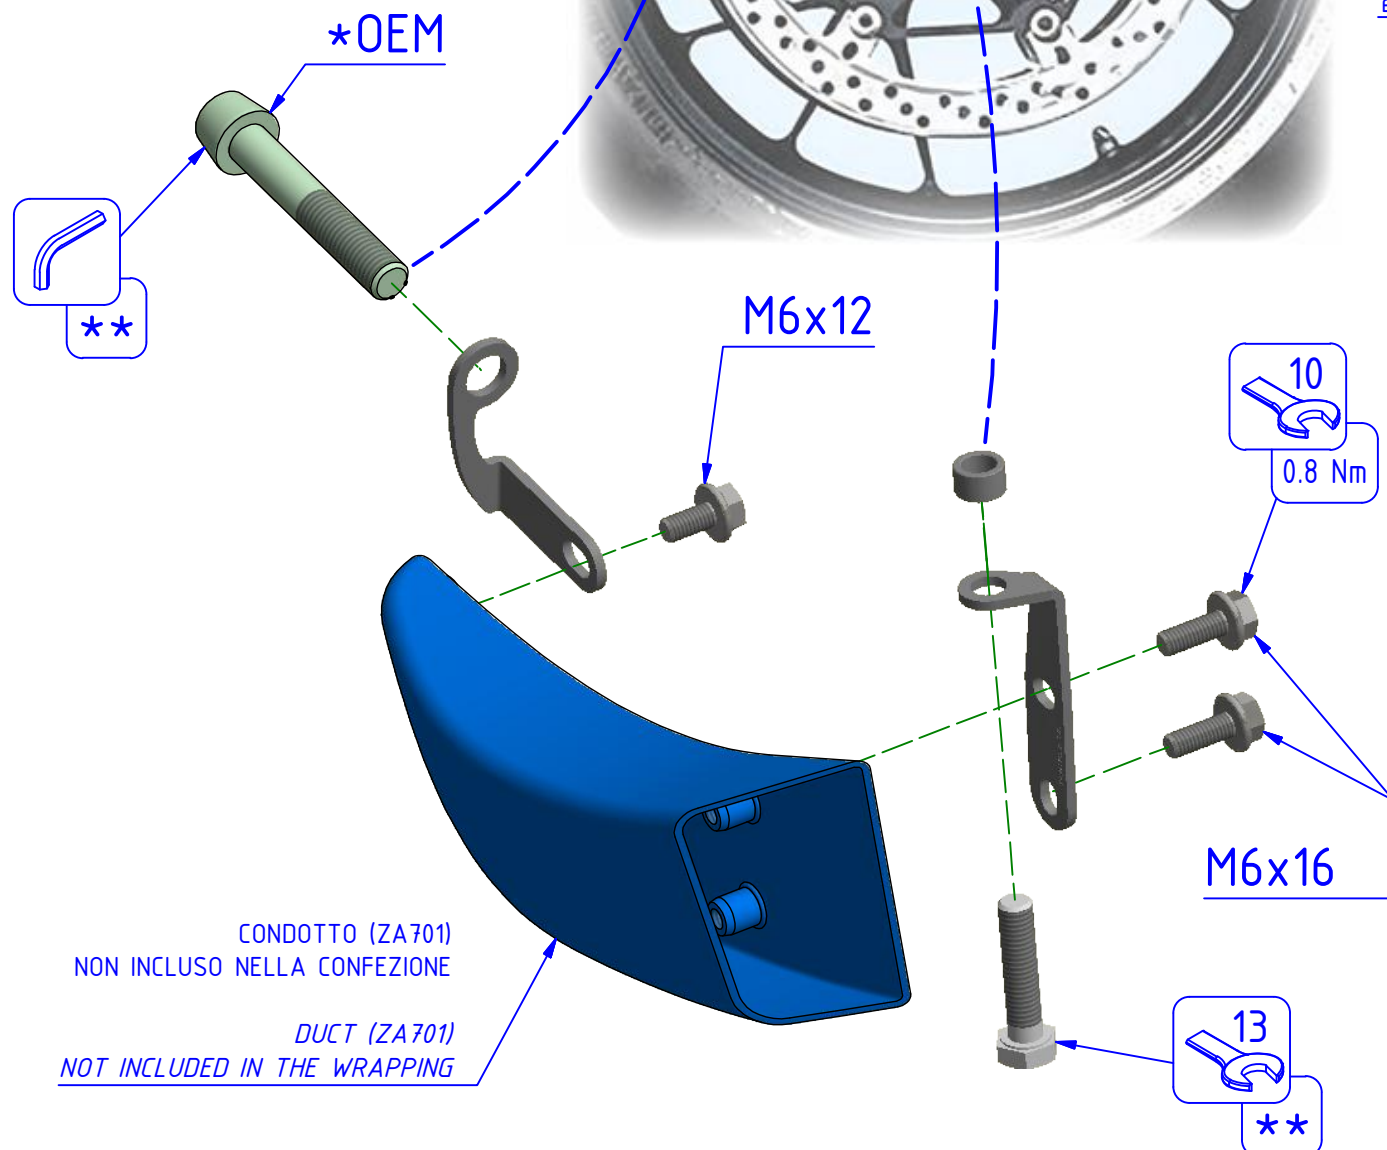

ATTENZIONE: Il montaggio del prodotto deve essere eseguito da personale specializzato
 WARNING: The mounting of the product it must be realized from staff specialist

VALIDO PER ENTRAMBI I LATI
 VALID FOR BOTH SIDES

LATO DESTRO
 RIGHT SIDE

*OEM = ORIGINAL
 EQUIPMENT
 MANUFACTURER

Immagine usata a fini esclusivamente illustrativi
 Image used for illustrative purposes only

** PER IL SERRAGGIO DELLE VITI RIFARSI AL MANUALE DEL COSTRUTTORE
 ** FOR THE TIGHTENING OF THE SCREWS REFER TO THE MANUFACTURER'S MANUAL