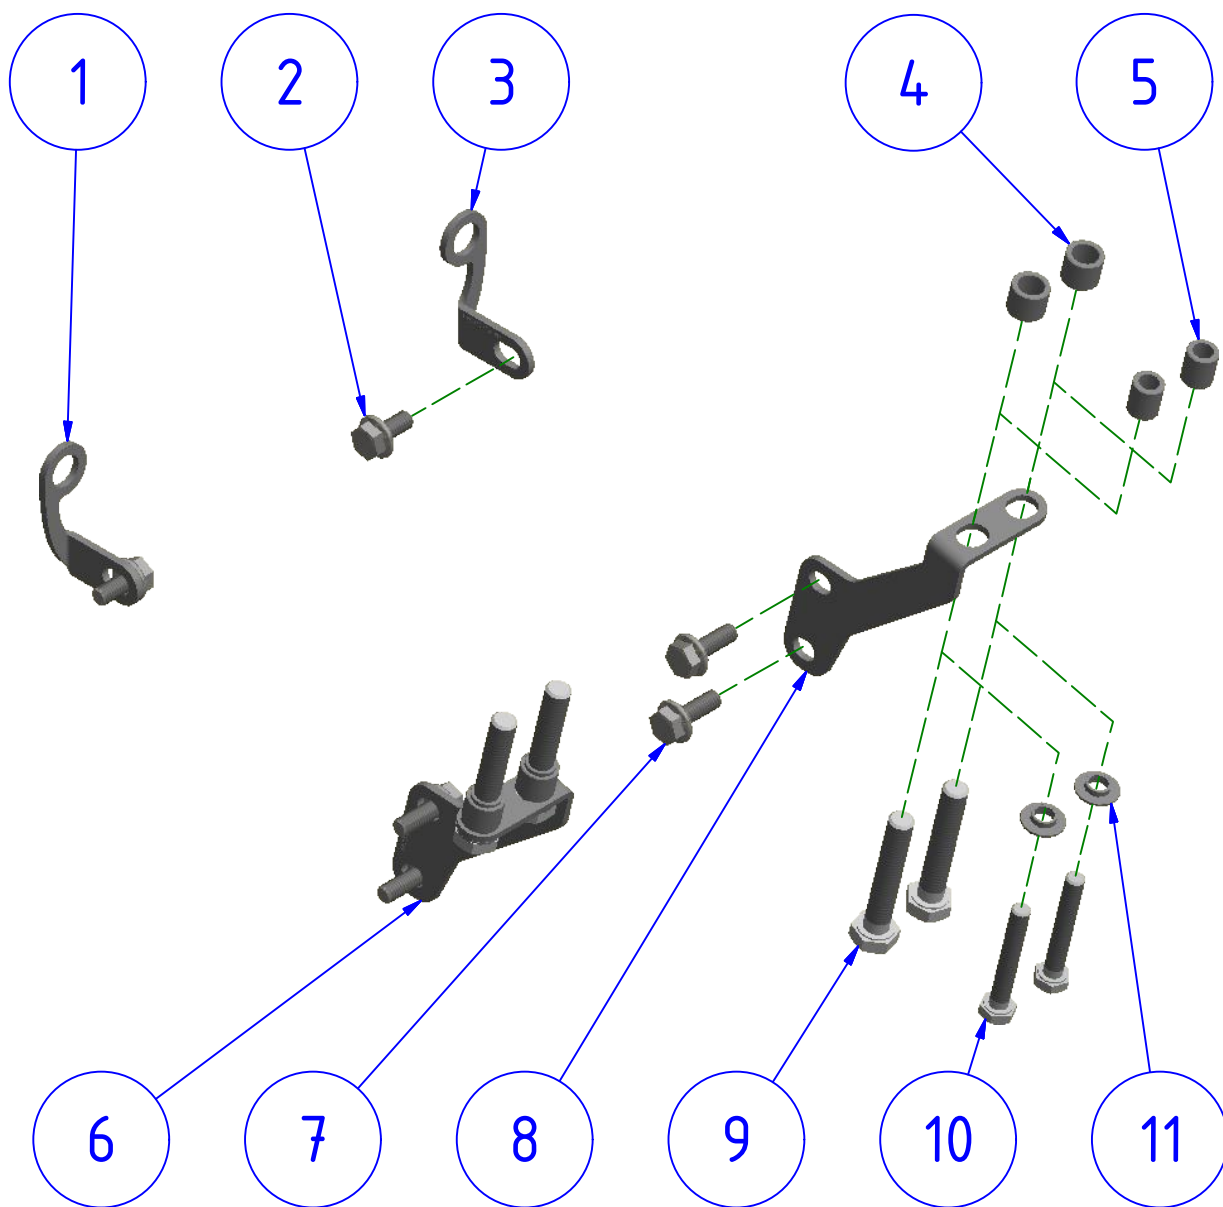

ATTENZIONE: Il montaggio del prodotto deve essere eseguito da personale specializzato
 WARNING: The mounting of the product it must be realized from staff specialist

VALIDO PER ENTRAMBI I LATI
 VALID FOR BOTH SIDES

POS.	QTÀ	NUMERO PARTE	DESCRIZIONE	DESCRIPTION
1	1	YP001100100	STAFFA	BRACKET
2	2	YC01D040467	VITE	SCREW
3	1	YP001101100	STAFFA	BRACKET
4	4	YP000537010	DISTANZIALE	SPACER
5	4	YP000220010	DISTANZIALE	SPACER
6	1	YP001116100	STAFFA	BRACKET
7	4	YC01D040767	VITE	SCREW
8	1	YP001117100	STAFFA	BRACKET
9	4	YC014061412	VITE	SCREW
10	4	YC014041312	VITE	SCREW
11	4	YP001127010	ADATTATORE	ADAPTER