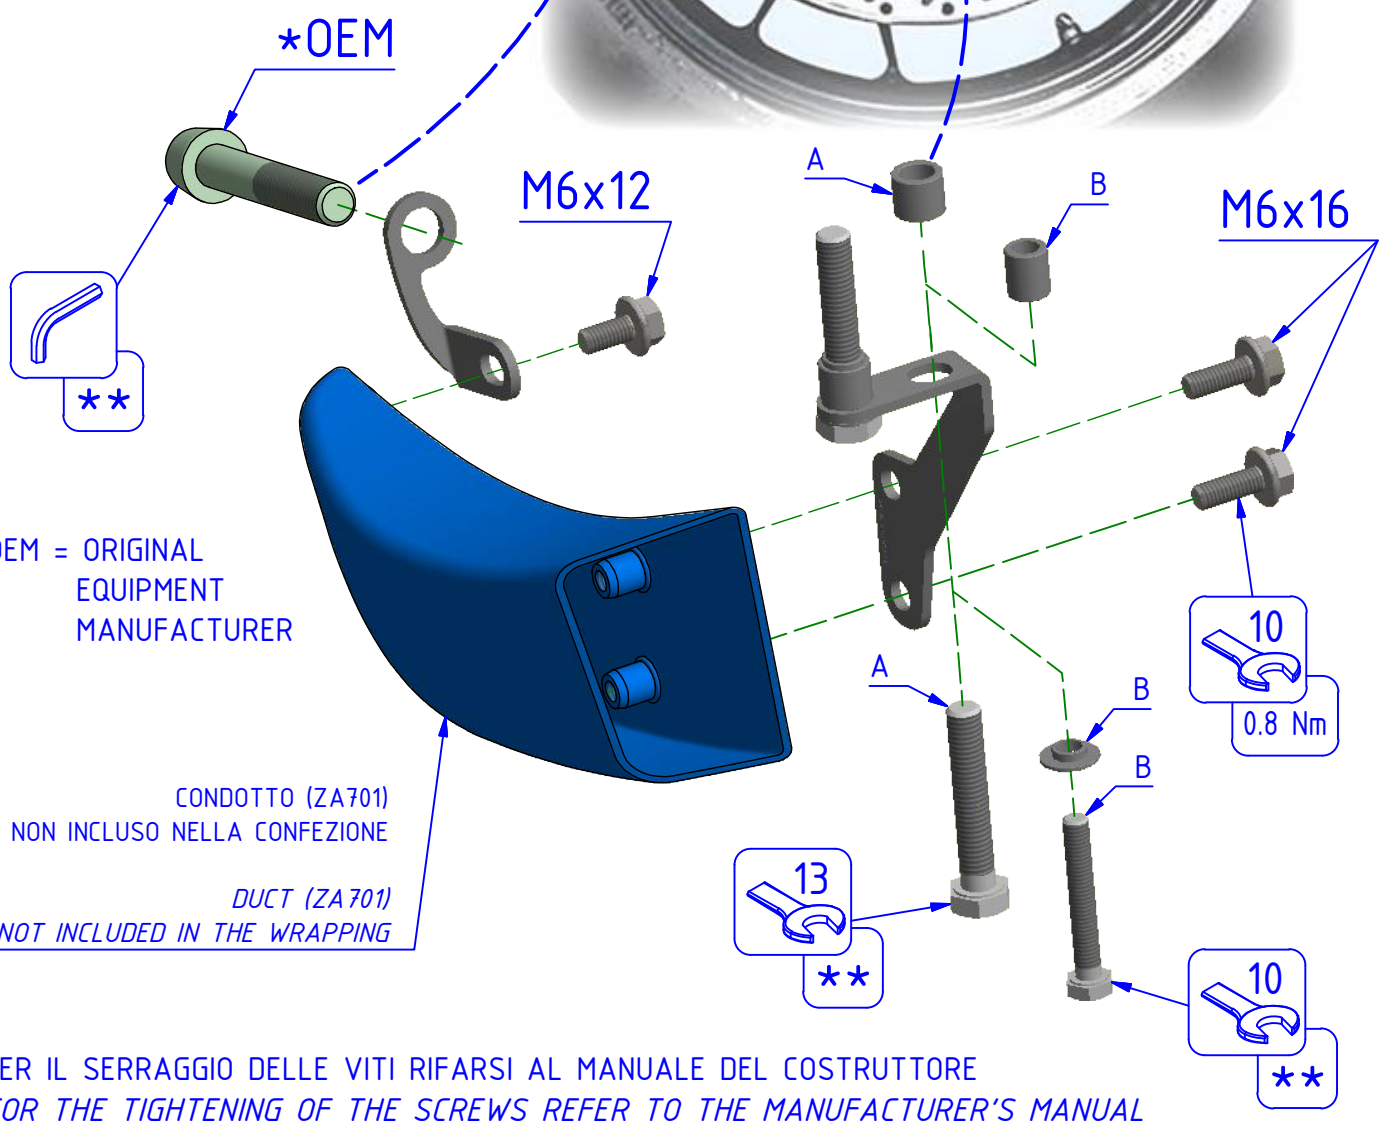

ATTENZIONE: Il montaggio del prodotto deve essere eseguito da personale specializzato
 WARNING: The mounting of the product it must be realized from staff specialist

VALIDO PER ENTRAMBI I LATI
 VALID FOR BOTH SIDES

LATO DESTRO
 RIGHT SIDE

PER IL FISSAGGIO UTILIZZARE I PARTICOLARI
 A O B A SECONDA DELLE NECESSITÀ
 FOR MOUNTING USE PARTS
 A OR B DEPENDING ON THE NEEDS

Immagine usata a fini esclusivamente illustrativi
 Image used for illustrative purposes only

POS.	QTÀ	NUMERO PARTE	DESCRIZIONE	DESCRIPTION
1	1	YP001100100	STAFFA	BRACKET
2	2	YC01D040467	VITE	SCREW
3	1	YP001101100	STAFFA	BRACKET
4	4	YP000537010	DISTANZIALE	SPACER
5	4	YP000220010	DISTANZIALE	SPACER
6	1	YP001116100	STAFFA	BRACKET
7	4	YC01D040767	VITE	SCREW
8	1	YP001117100	STAFFA	BRACKET
9	4	YC014061412	VITE	SCREW
10	4	YC014041312	VITE	SCREW
11	4	YP001127010	ADATTATORE	ADAPTER