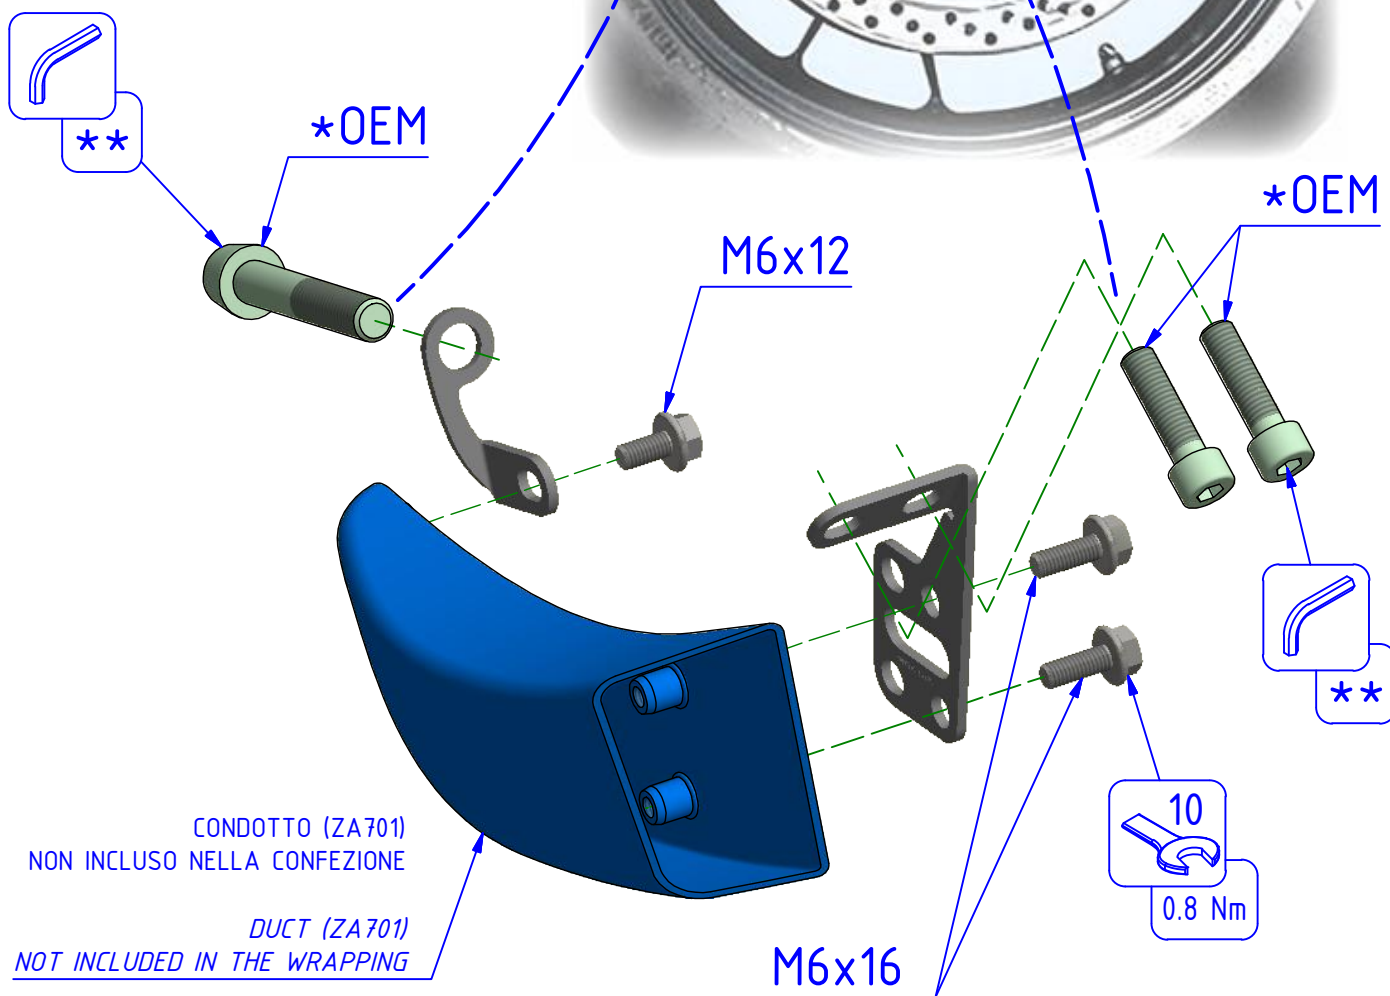

ATTENZIONE: Il montaggio del prodotto deve essere eseguito da personale specializzato  
 WARNING: The mounting of the product it must be realized from staff specialist

VALIDO PER ENTRAMBI I LATI  
 VALID FOR BOTH SIDES

LATO DESTRO  
 RIGHT SIDE

\*OEM = ORIGINAL  
 EQUIPMENT  
 MANUFACTURER

Immagine usata a fini esclusivamente illustrativi  
 Image used for illustrative purposes only

\*\* PER IL SERRAGGIO DELLE VITI RIFARSI AL MANUALE DEL COSTRUTTORE  
 \*\* FOR THE TIGHTENING OF THE SCREWS REFER TO THE MANUFACTURER'S MANUAL

POS.	QTÀ	NUMERO PARTE	DESCRIZIONE	DESCRIPTION
1	1	YP001100100	STAFFA	BRACKET
2	2	YC01D040467	VITE	SCREW
3	1	YP001101100	STAFFA	BRACKET
4	1	YP001104100	STAFFA	BRACKET
5	4	YC01D040767	VITE	SCREW
6	1	YP001105100	STAFFA	BRACKET