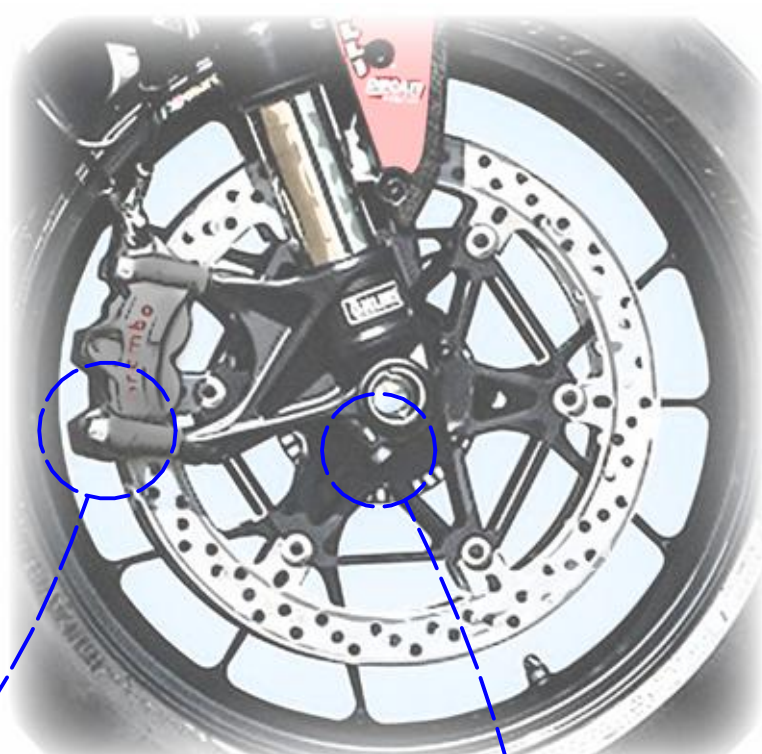

LATO DESTRO  
 RIGHT SIDE

\*OEM = ORIGINAL  
 EQUIPMENT  
 MANUFACTURER

Immagine usata a fini esclusivamente illustrativi  
 Image used for illustrative purposes only

\*\* PER IL SERRAGGIO DELLE VITI RIFARSI AL MANUALE DEL COSTRUTTORE  
 \*\* FOR THE TIGHTENING OF THE SCREWS REFER TO THE MANUFACTURER'S MANUAL