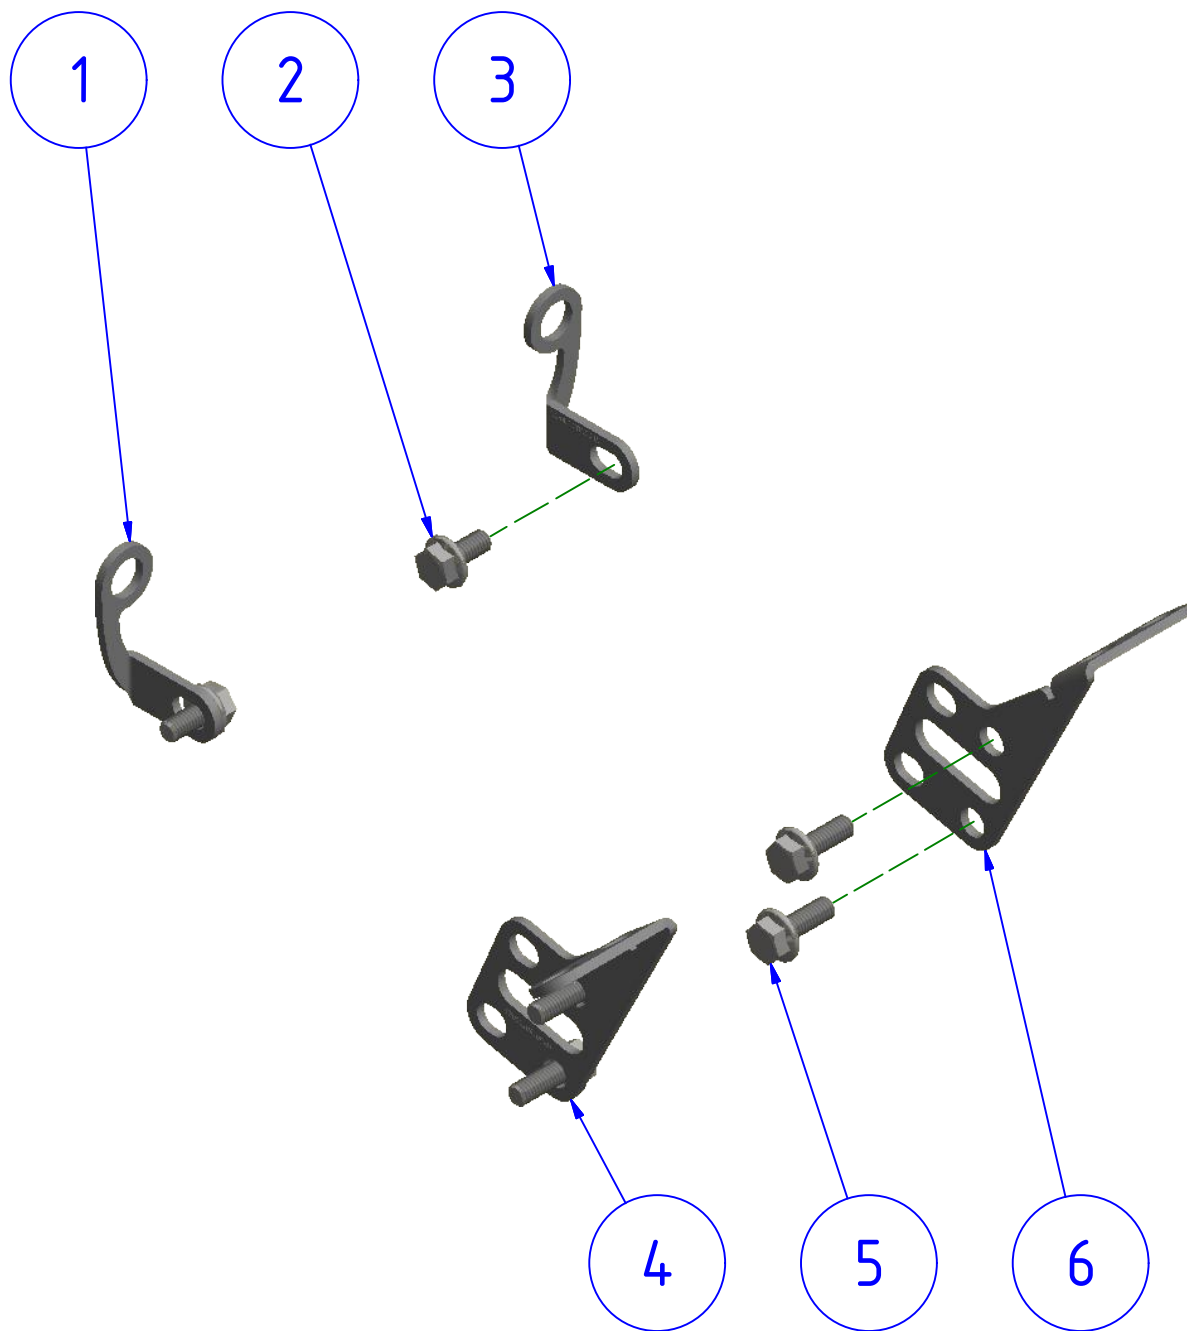

LATO DESTRO  
 RIGHT SIDE

\*OEM = ORIGINAL  
 EQUIPMENT  
 MANUFACTURER

Immagine usata a fini esclusivamente illustrativi  
 Image used for illustrative purposes only

\*\* PER IL SERRAGGIO DELLE VITI RIFARSI AL MANUALE DEL COSTRUTTORE  
 \*\* FOR THE TIGHTENING OF THE SCREWS REFER TO THE MANUFACTURER'S MANUAL

POS.	QTÀ	NUMERO PARTE	DESCRIZIONE	DESCRIPTION
1	1	YP001100100	STAFFA	BRACKET
2	2	YC01D040467	VITE	SCREW
3	1	YP001101100	STAFFA	BRACKET
4	1	YP001104100	STAFFA	BRACKET
5	4	YC01D040767	VITE	SCREW
6	1	YP001105100	STAFFA	BRACKET