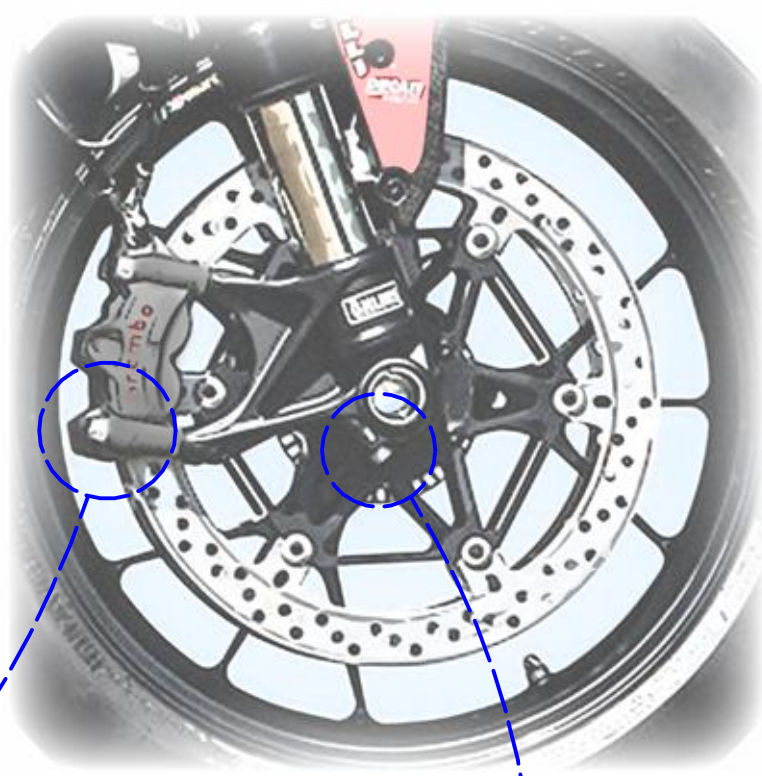

ATTENZIONE: Il montaggio del prodotto deve essere eseguito da personale specializzato
WARNING: The mounting of the product it must be realized from staff specialist

VALIDO PER ENTRAMBI I LATI
VALID FOR BOTH SIDES

LATO DESTRO
RIGHT SIDE

*OEM = ORIGINAL
EQUIPMENT
MANUFACTURER

** PER IL SERRAGGIO DELLE VITI RIFARSI AL MANUALE DEL COSTRUTTORE
** FOR THE TIGHTENING OF THE SCREWS REFER TO THE MANUFACTURER'S MANUAL

ATTENZIONE: Questo prodotto potrebbe non essere conforme al codice stradale o alle leggi vigenti in alcuni paesi e quindi utilizzabili solo in aree private e/o chiuse al traffico
WARNING: This product may not comply with local road rules and regulations and can be used only in private areas and/or areas closed to traffic.

ART:
ZAB01

ISTRUZIONI / INSTRUCTIONS

ACCESSORI PER GP DUCTS
BRACKET FOR GP DUCTS

Immagine usata a fini esclusivamente illustrativi
Image used for illustrative purposes only