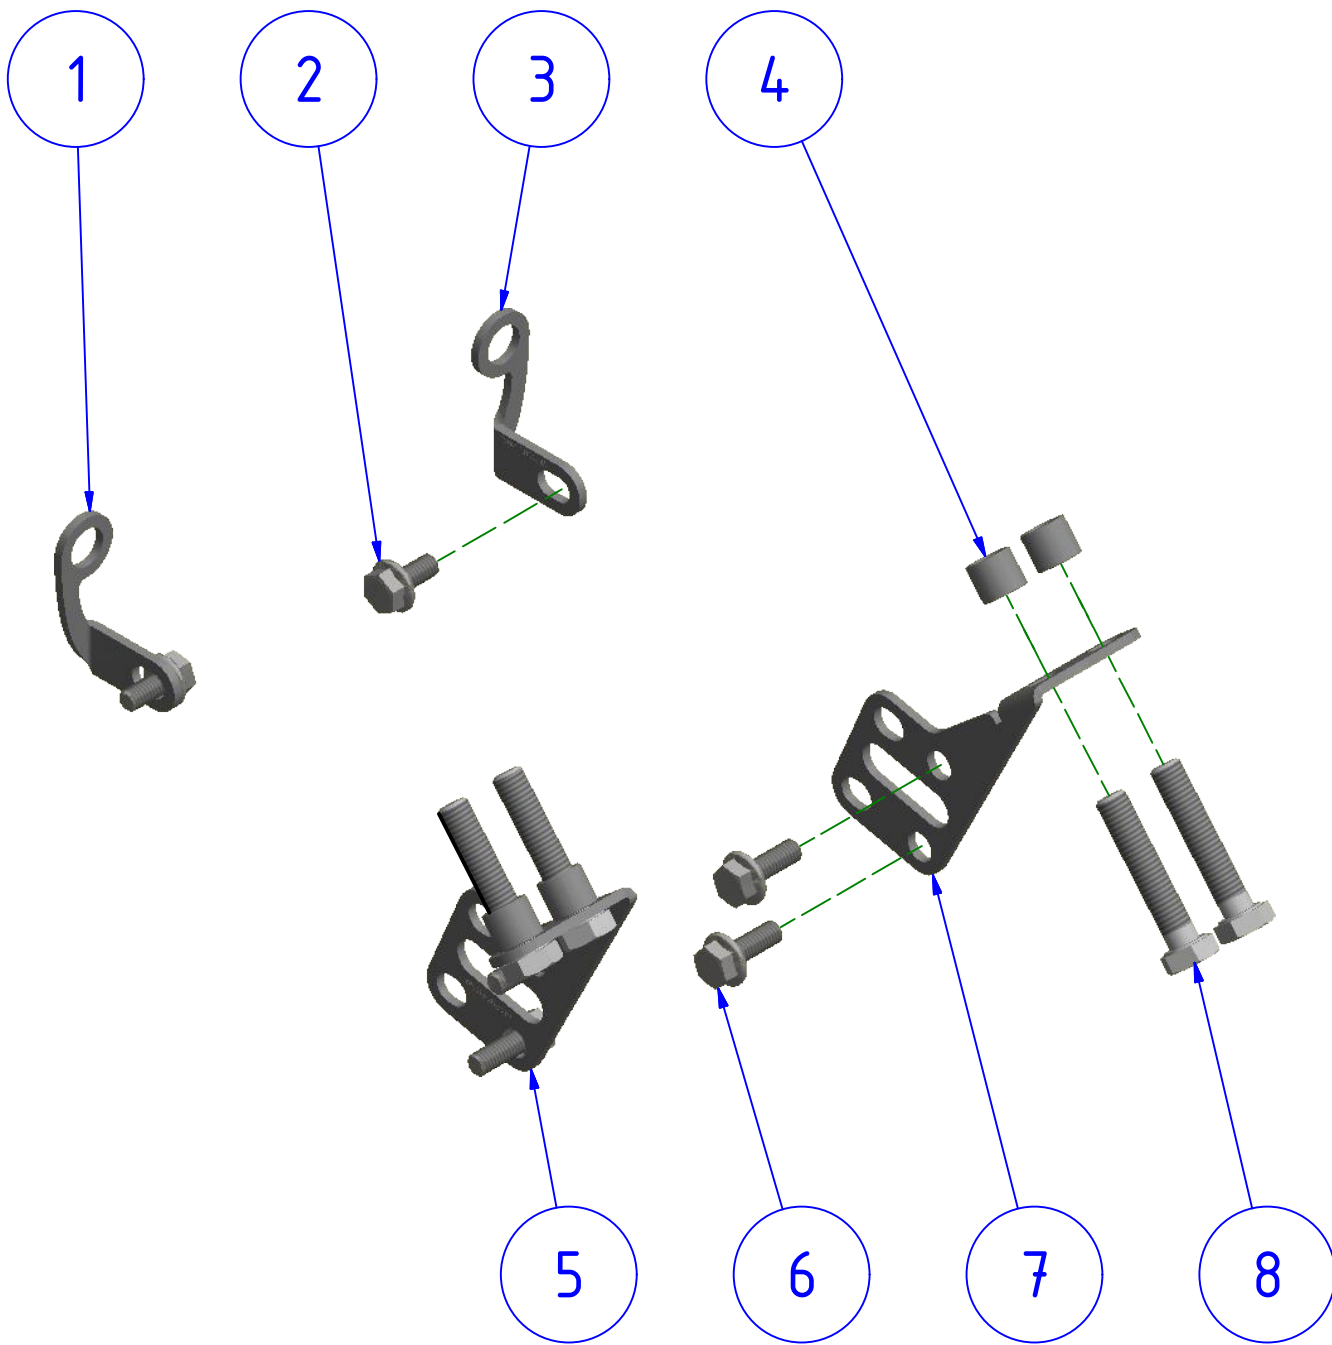

ART:
 ZAB01

ISTRUZIONI / INSTRUCTIONS

ACCESSORI PER GP DUCTS
 BRACKET FOR GP DUCTS

Immagine usata a fini esclusivamente illustrativi
 Image used for illustrative purposes only

A termini di legge ci riserviamo la proprietà di questo disegno con divieto di riproduzione o di renderlo noto a terzi senza nostra autorizzazione. / Pursuant to law, we reserve the ownership of this drawing with prohibition to copy or disclosed to third parties without our authorization.

DATA/DATE

DATA/DATE

POS.	QTÀ	NUMERO PARTE	DESCRIZIONE	DESCRIPTION
1	1	YP001100100	STAFFA	BRACKET
2	2	YC01D040467	VITE	SCREW
3	1	YP001101100	STAFFA	BRACKET
4	4	YP000537010	DISTANZIALE	SPACER
5	1	YP001104100	STAFFA	BRACKET
6	4	YC01D040767	VITE	SCREW
7	1	YP001105100	STAFFA	BRACKET
8	4	YC014061312	VITE	SCREW