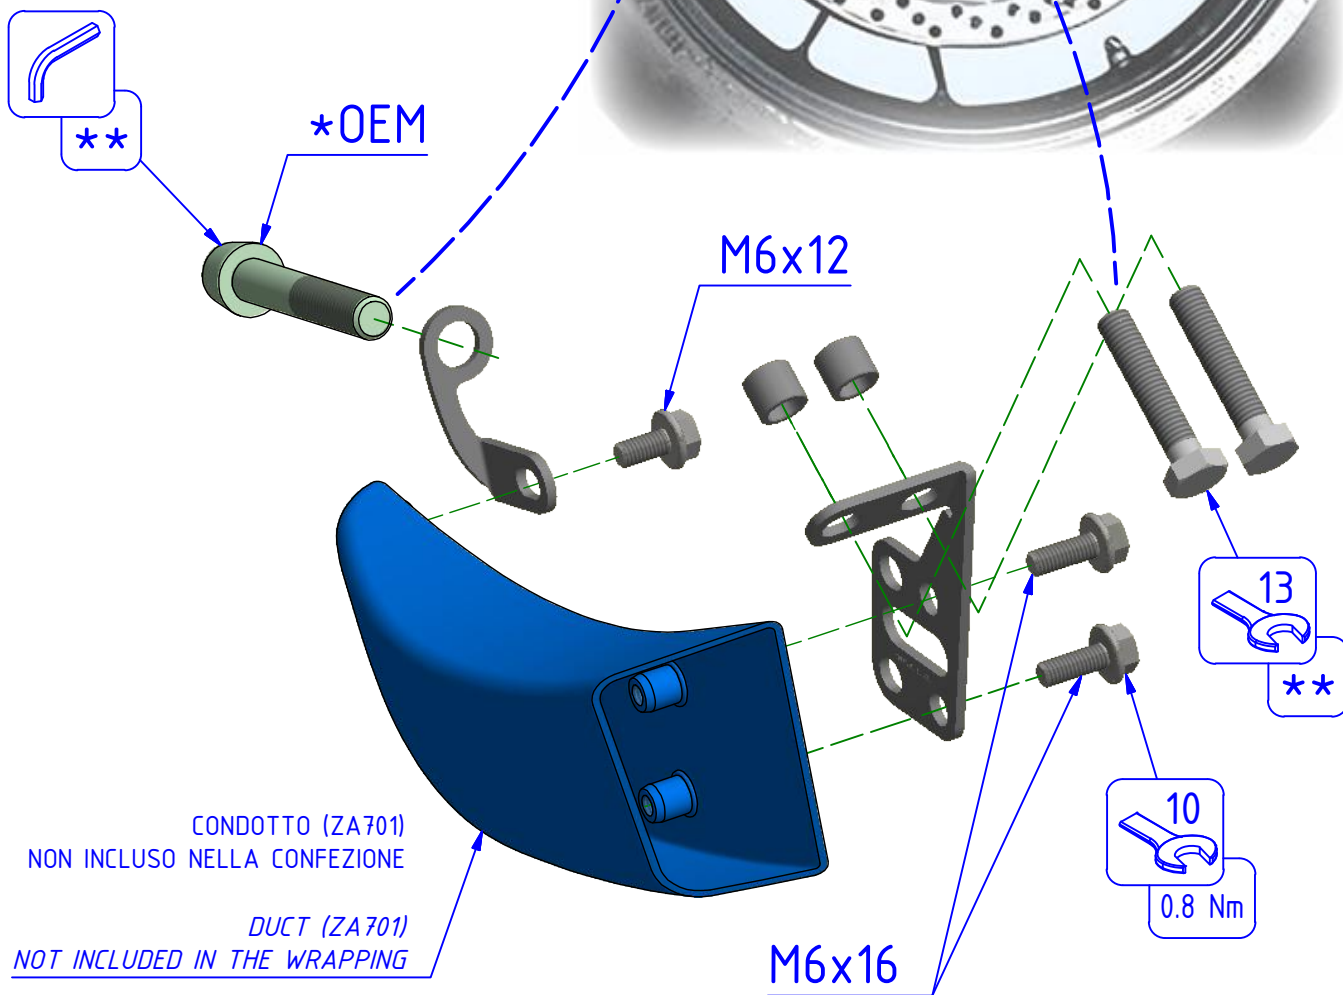

ATTENZIONE: Il montaggio del prodotto deve essere eseguito da personale specializzato
WARNING: The mounting of the product it must be realized from staff specialist

VALIDO PER ENTRAMBI I LATI
VALID FOR BOTH SIDES

LATO DESTRO
RIGHT SIDE

*OEM = ORIGINAL
EQUIPMENT
MANUFACTURER

** PER IL SERRAGGIO DELLE VITI RIFARSI AL MANUALE DEL COSTRUTTORE
** FOR THE TIGHTENING OF THE SCREWS REFER TO THE MANUFACTURER'S MANUAL

ATTENZIONE: Questo prodotto potrebbe non essere conforme al codice stradale o alle leggi vigenti in alcuni paesi e quindi utilizzabili solo in aree private e/o chiuse al traffico
WARNING: This product may not comply with local road rules and regulations and can be used only in private areas and/or areas closed to traffic.

ART:
ZAB01

ISTRUZIONI / INSTRUCTIONS

ACCESSORI PER GP DUCTS
BRACKET FOR GP DUCTS

Immagine usata a fini esclusivamente illustrativi
Image used for illustrative purposes only